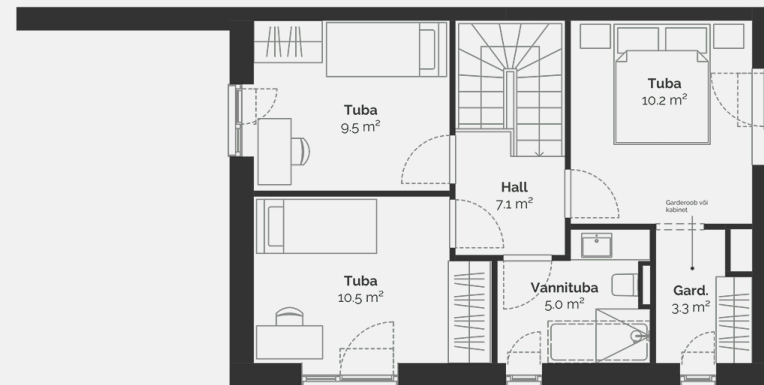

1

Тип недвижимости	Квартира
Этаж	1-2
Комнат	4
Общая площадь	91.1 m ²
Совокупная площадь	94.3 m ²
Терраса	18 m ²
Размер дворовой зоны	170 m ²
Приложения	Сауна

Продано

Põllu 10

План этажа дома: этаж 1

Põllu 10