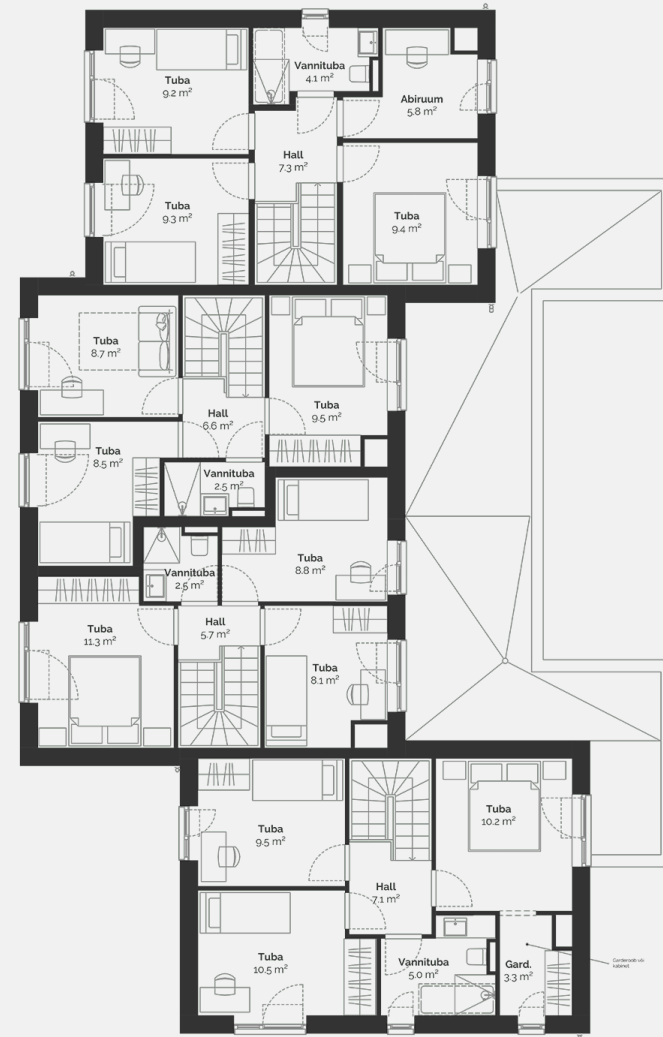

1

Тип недвижимости	Квартира
Этаж	1-2
Комнат	4
Общая площадь	91.1 m ²
Совокупная площадь	94.3 m ²
Терраса	18 m ²
Размер дворовой зоны	170 m ²
Приложения	Сауна

Продано

Põllu 10

План этажа дома: этаж 1

Põllu 10

План этажа дома: этаж 2

PõLLU 10

План позиции

Контакт

Maia Lõško

Руководитель по продажам проекта

+372 5805 1107
maia@scandium.ee