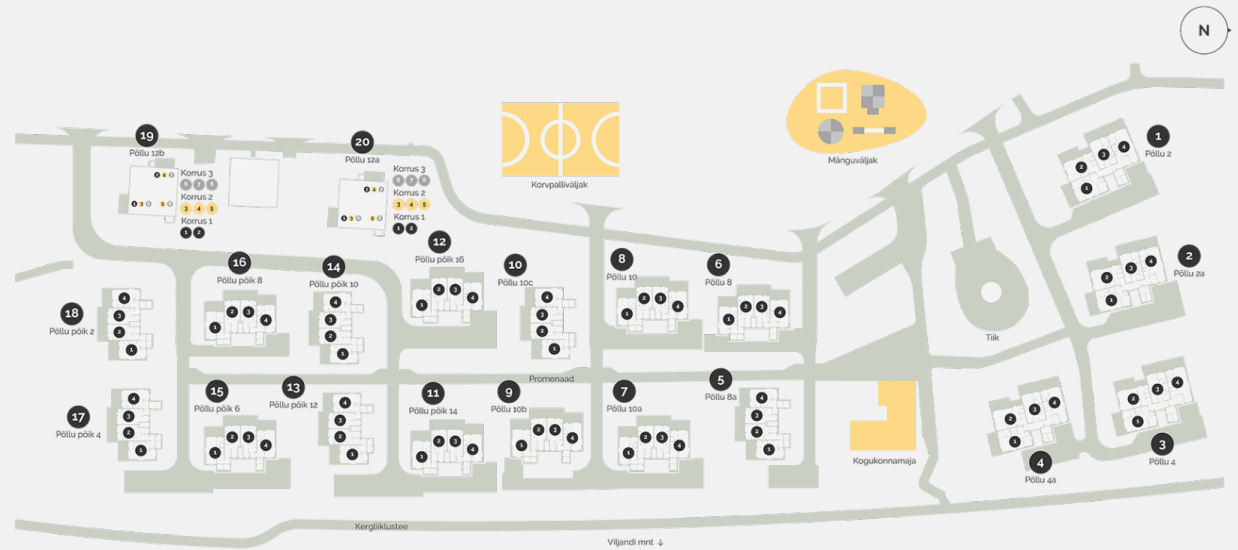

PõLLU 10

План позиции