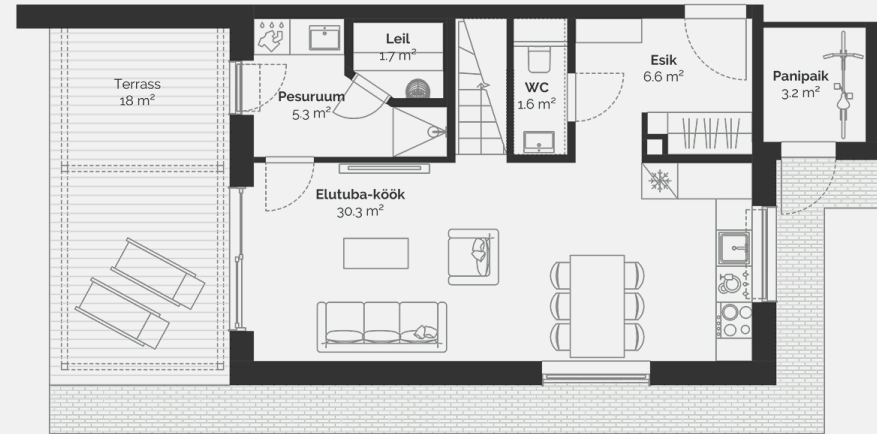

1

Тип недвижимости	Квартира
Этаж	1-2
Комнат	4
Общая площадь	91.1 m ²
Совокупная площадь	94.3 m ²
Терраса	18 m ²
Размер дворовой зоны	170 m ²
Приложения	Сауна

Продано

Põllu 10

План этажа дома: этаж 1

Põllu 10