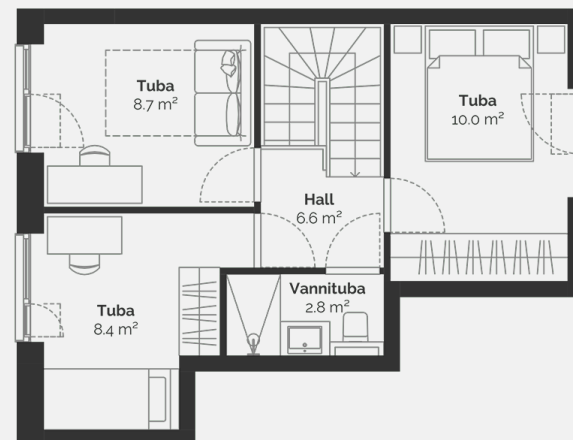

3

Тип недвижимости

Квартира

Этаж

1-2

Комнат

4

Общая площадь

75.7 m²

Совокупная площадь

79.3 m²

Терраса

15 m²

Размер дворовой зоны

70 m²

Приложения

Сауна

Забронировано

Põllu 8A

План этажа дома: этаж 1

PÕLLU 8A

План этажа дома: этаж 2

Põllu 8A

План позиции