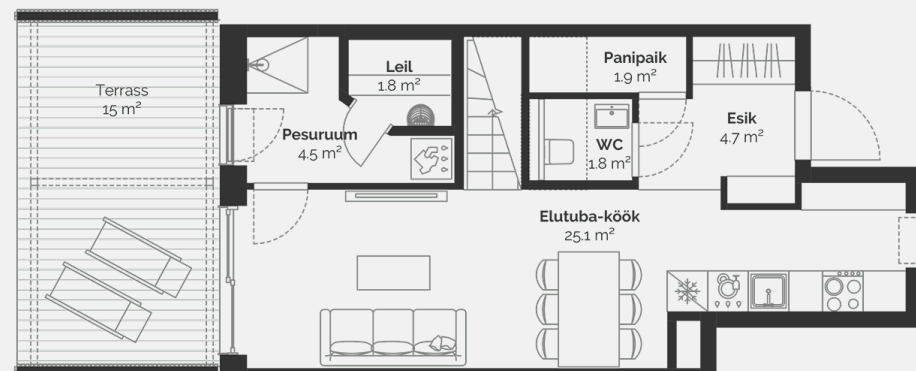

KORTER 3

76.30 m²