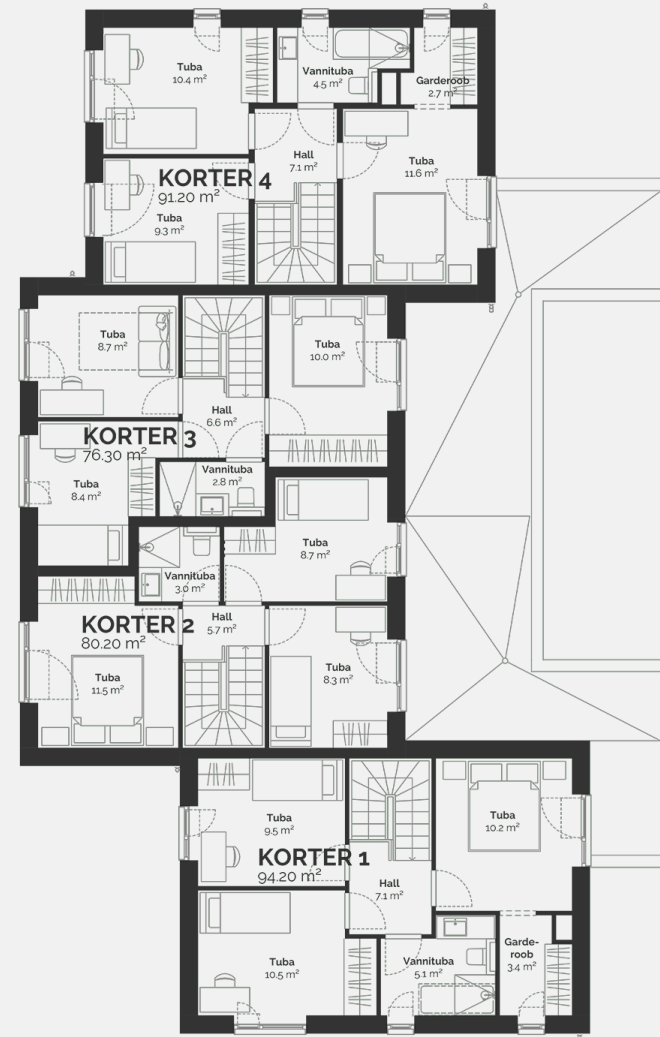

75.7 m²

Совокупная площадь

79.3 m²

Терраса

15 m²

Размер дворовой зоны

70 m²

Приложения

Сауна

Забронировано

Põllu 8A

План этажа дома: этаж 1

PÕLLU 8A

План этажа дома: этаж 2

Põllu 8A

План позиции