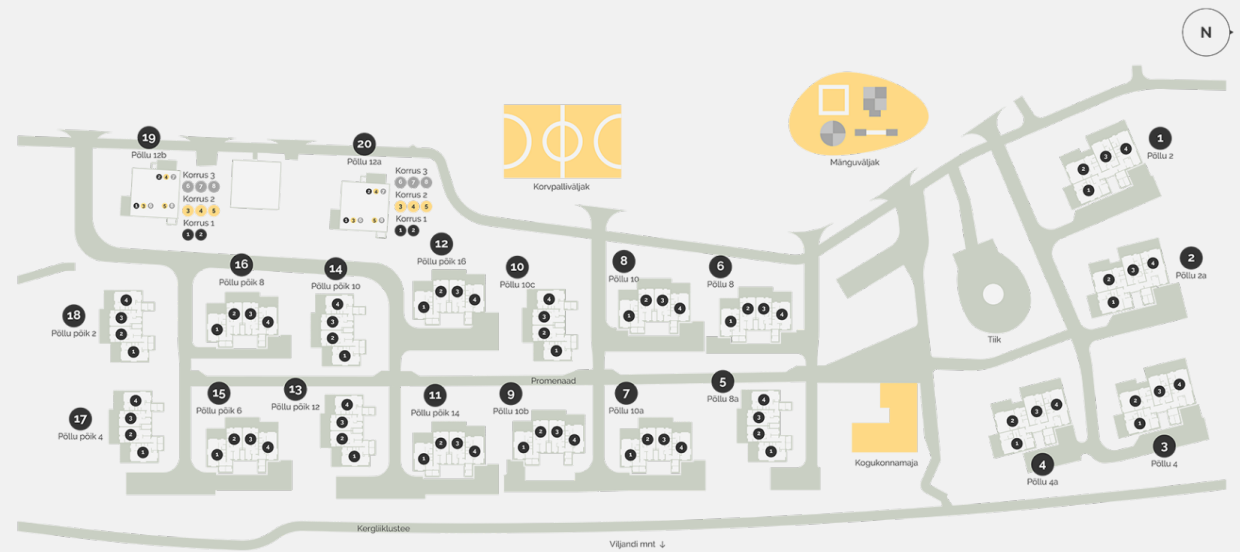

75.7 m²

Совокупная площадь

79.3 m²

Терраса

15 m²

Размер дворовой зоны

70 m²

Приложения

Сауна

Забронировано

Põllu 8A

План этажа дома: этаж 1

PÕLLU 8A

План этажа дома: этаж 2

Põllu 8A

План позиции