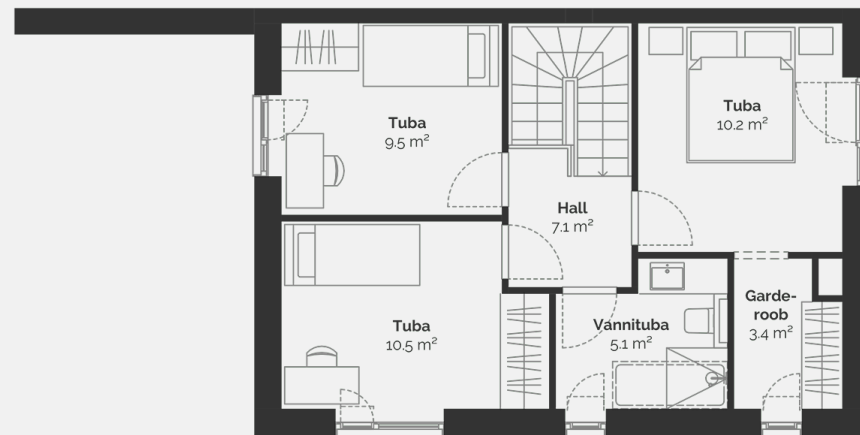

Warning

: Undefined array key "title" in
/data02/virt62412/domeenid/www.scandium.ee/htdocs/web/app/themes/
scandium/resources/includes/property-plans-pdf-template.php
on line
495

PÕLLU 8A

1

Тип недвижимости	Квартира
Этаж	1-2
Комнат	4
Общая площадь	91.1 m ²
Совокупная площадь	94.3 m ²
Терраса	18 m ²
Размер дворовой зоны	344 m ²
Приложения	Сауна

Продано

KORTER 1

94.20 m²

PÕLLU 8A

План этажа дома: этаж 1

PÕLLU 8A

План этажа дома: этаж 2

Põllu 8A