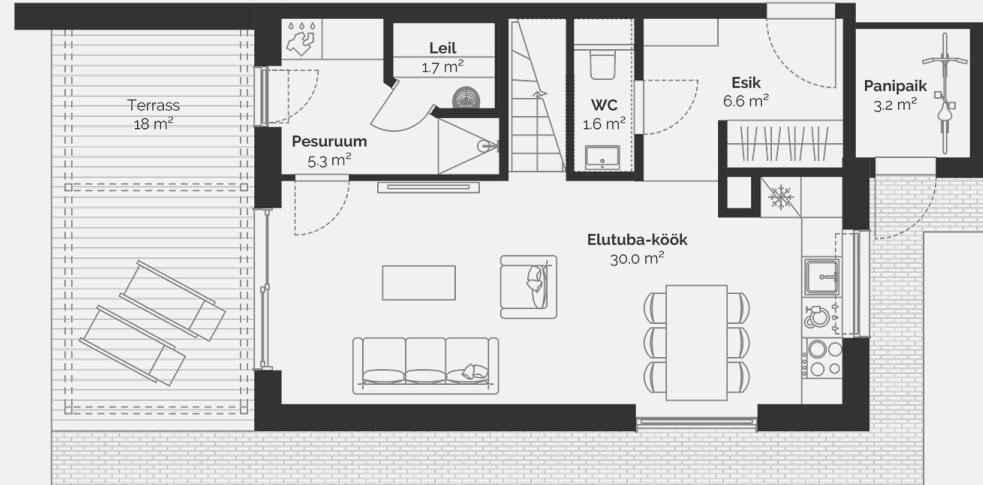

Warning

: Undefined array key "title" in
/data02/virt62412/domeenid/www.scandium.ee/htdocs/web/app/themes/
scandium/resources/includes/property-plans-pdf-template.php
on line
495

PÕLLU 8A

1

Тип недвижимости	Квартира
Этаж	1-2
Комнат	4
Общая площадь	91.1 m ²
Совокупная площадь	94.3 m ²
Терраса	18 m ²
Размер дворовой зоны	344 m ²
Приложения	Сауна

Продано

KORTER 1

94.20 m²

PÕLLU 8A

План этажа дома: этаж 1

PÕLLU 8A

План этажа дома: этаж 2

Põllu 8A