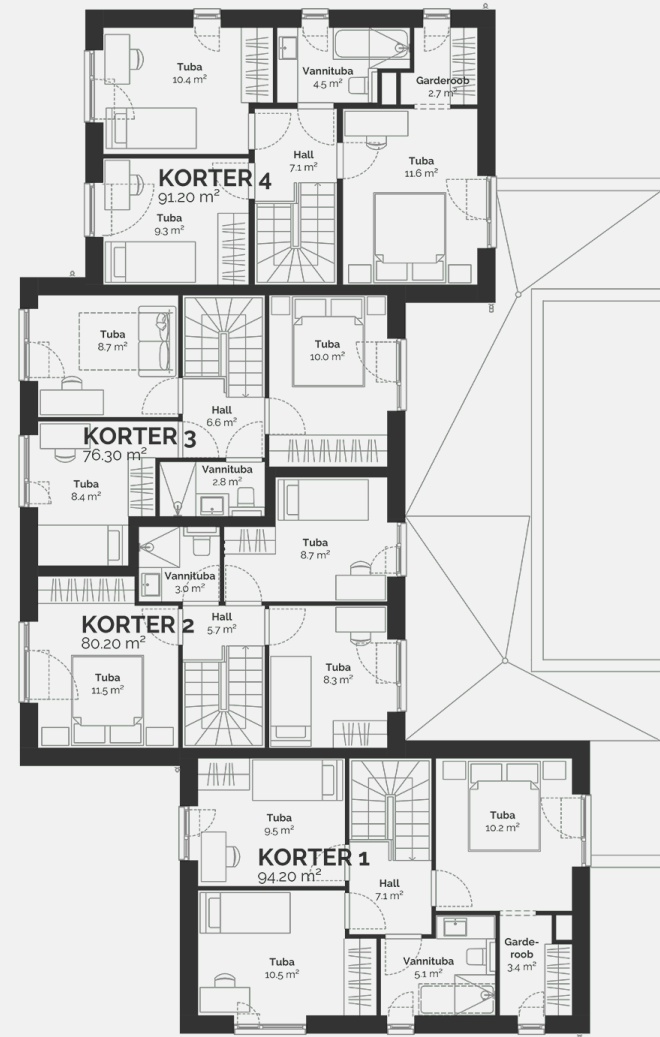

Warning

: Undefined array key "title" in
/data02/virt62412/domeenid/www.scandium.ee/htdocs/web/app/themes/
scandium/resources/includes/property-plans-pdf-template.php
on line
495

PÕLLU 8A

1

Тип недвижимости	Квартира
Этаж	1-2
Комнат	4
Общая площадь	91.1 m ²
Совокупная площадь	94.3 m ²
Терраса	18 m ²
Размер дворовой зоны	344 m ²
Приложения	Сауна

Продано

KORTER 1

94.20 m²

PÕLLU 8A

План этажа дома: этаж 1

PÕLLU 8A

План этажа дома: этаж 2

Põllu 8A