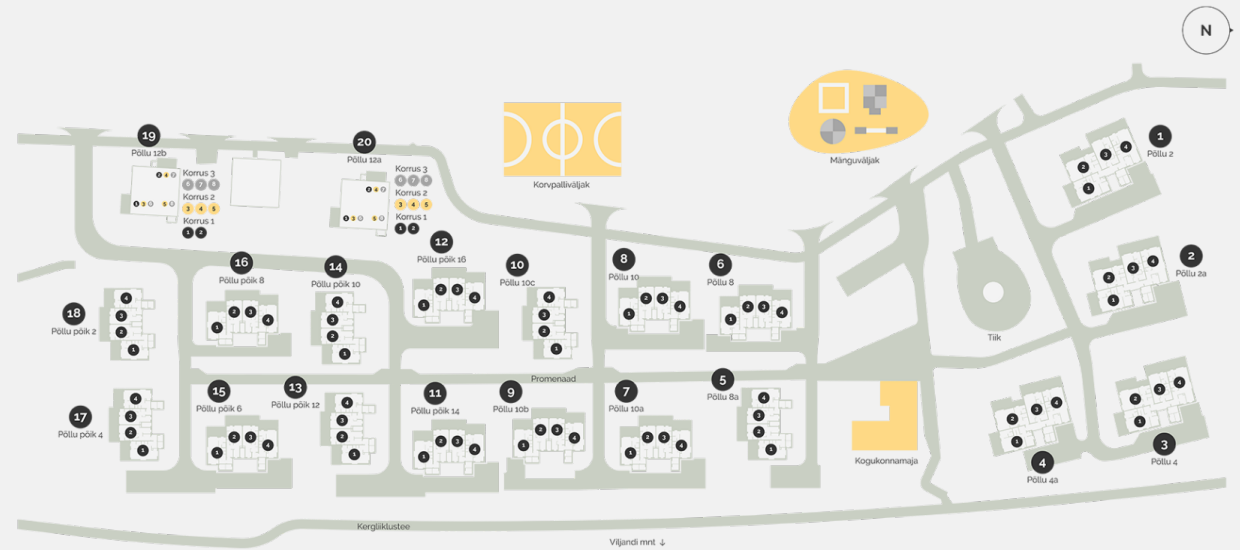

137.3 m²

Терраса

20 m²

Размер дворовой зоны

190 m²

Приложения

Сауна, Majapidamisruum

Забронировано

Põllu 4

План этажа дома: этаж 1

Põllu 4

План этажа дома: этаж 2

Põllu 4

План позиции

Контакт

Maia Lõško