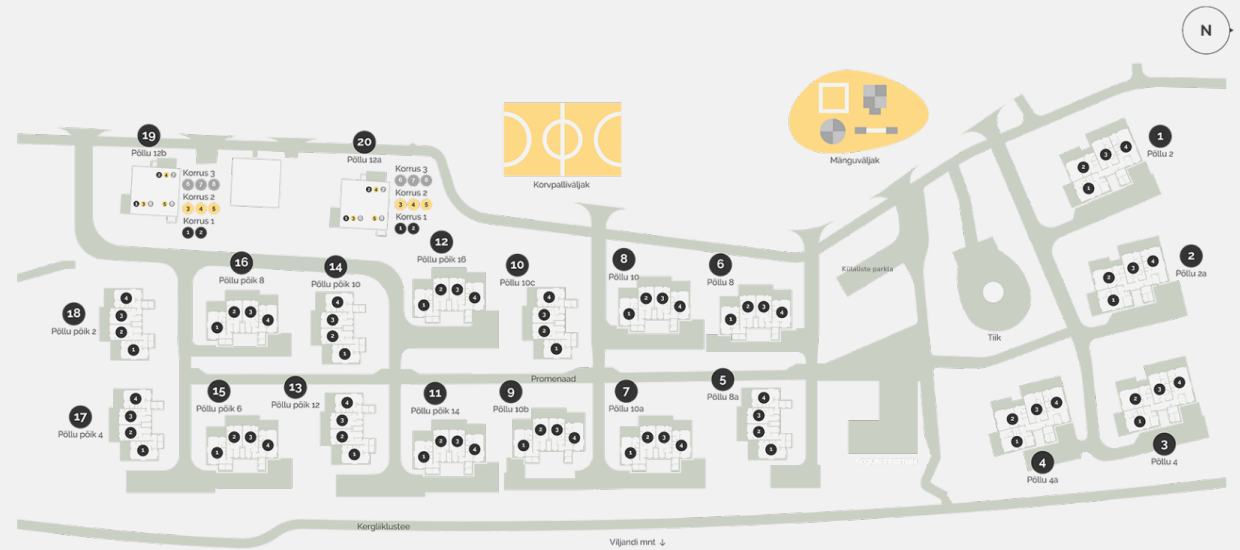

Põllu 10A

План позиции