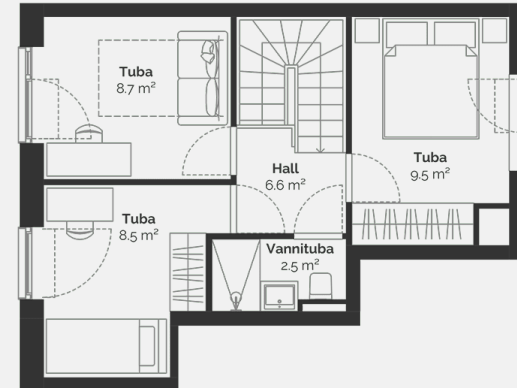

3

Тип недвижимости

Квартира

Этаж

1-2

Комнат

4

Общая площадь

75.7 m²

Совокупная площадь

79.3 m²

Терраса

15 m²

Размер дворовой зоны

73 m²

Приложения

Сауна

Дополнительная информация

Интерьерный пакет 2

292 400 €

Põllu 10A

План этажа дома: этаж 1

Põllu 10A

План этажа дома: этаж 2