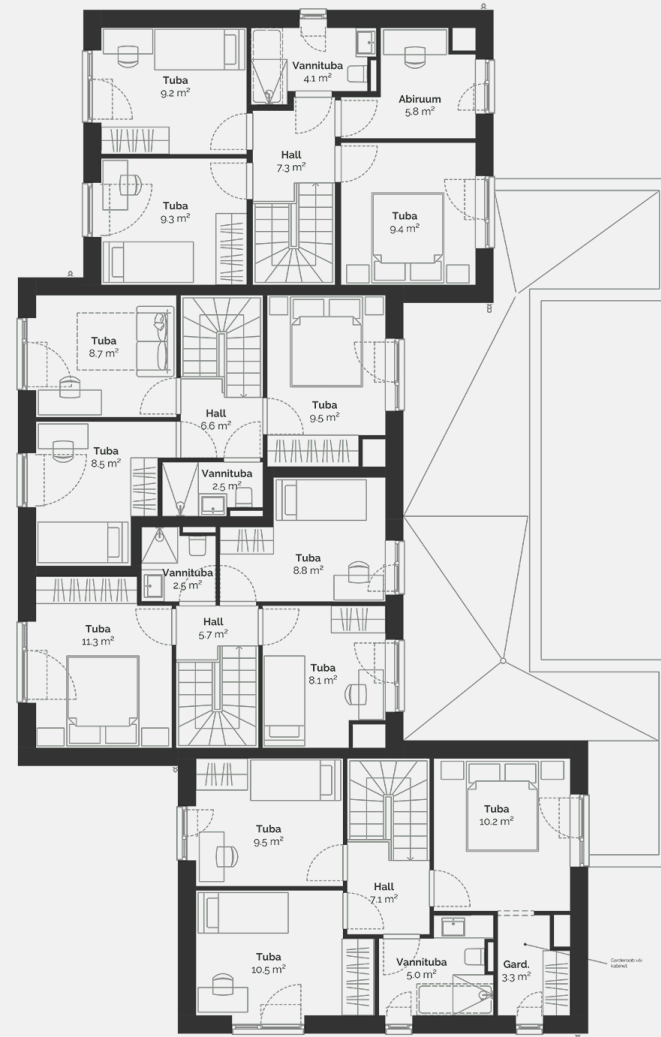

75.7 m²

Совокупная площадь

79.3 m²

Терраса

15 m²

Размер дворовой зоны

73 m²

Приложения

Сауна

Дополнительная информация

Интерьерный пакет 2

292 400 €

Põllu 10A

План этажа дома: этаж 1

Põllu 10A

План этажа дома: этаж 2