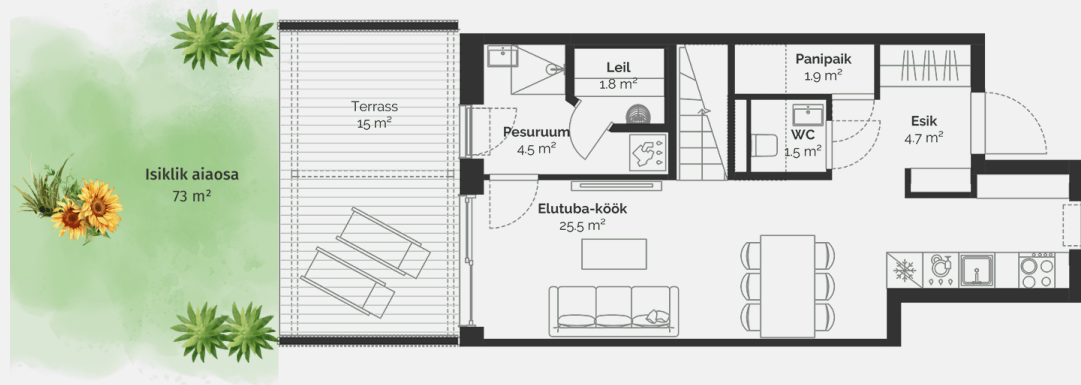

75.7 m²

Совокупная площадь

79.3 m²

Терраса

15 m²

Размер дворовой зоны

73 m²

Приложения

Сауна

Дополнительная информация

Интерьерный пакет 2

292 400 €

Põllu 10A

План этажа дома: этаж 1

Põllu 10A

План этажа дома: этаж 2