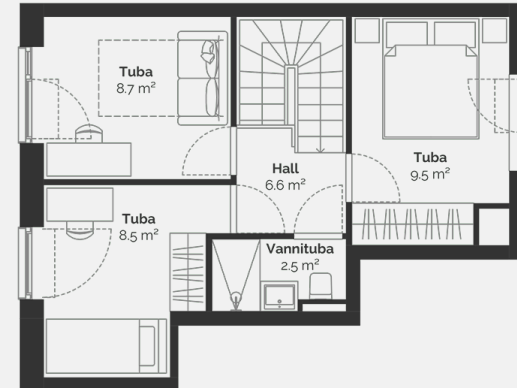

KORTER 3

79.30 m²

Warning

: Undefined array key "title" in
/data02/virt62412/domeinid/www.scandium.ee/htdocs/web/app/themes/
scandium/resources/includes/property-plans-pdf-template.php
on line
495

PÕLLU 10A

1

Тип недвижимости	Квартира
Этаж	1-2
Комнат	4
Общая площадь	91.1 m²
Совокупная площадь	94.3 m²
Терраса	18 m²
Размер дворовой зоны	187 m²
Приложения	Сауна

Продано