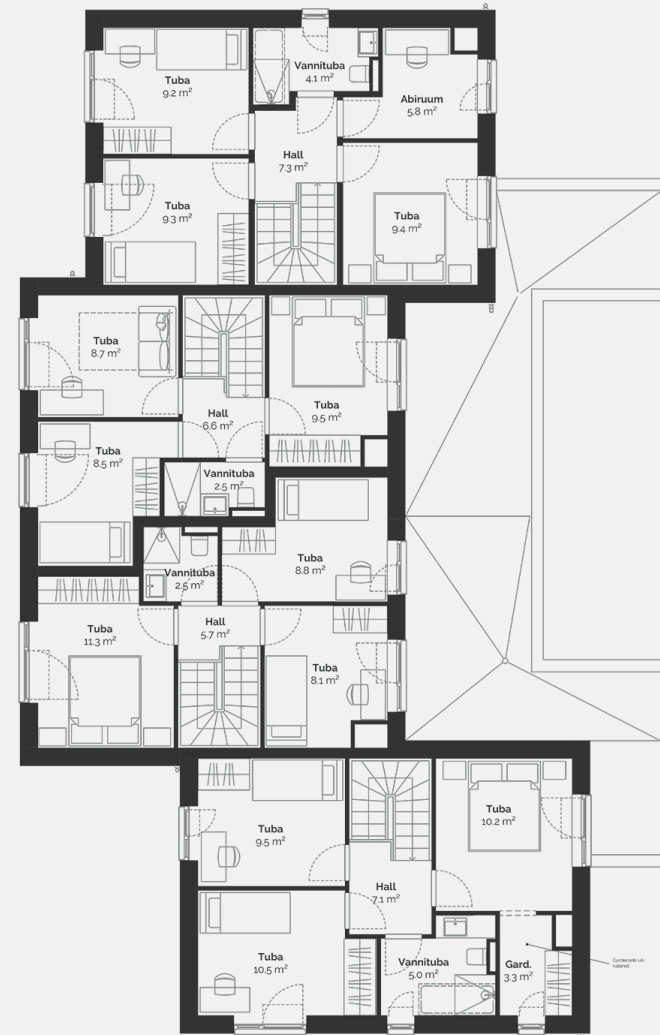

1

| | |
|----------------------|---------------------|
| Тип недвижимости | Квартира |
| Этаж | 1-2 |
| Комнат | 4 |
| Общая площадь | 91.1 m ² |
| Совокупная площадь | 94.3 m ² |
| Терраса | 18 m ² |
| Размер дворовой зоны | 187 m ² |
| Приложения | Сауна |

Продано

Põllu 10A

План этажа дома: этаж 1

Põllu 10A

План этажа дома: этаж 2

Põllu 10A

План позиции

Контакт