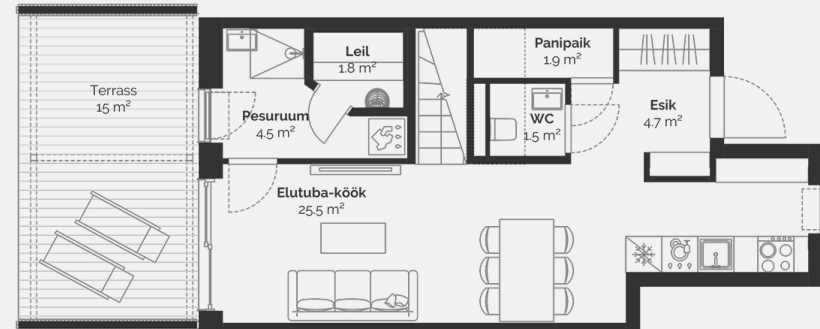

KORTER 3

79.30 m²

Warning

: Undefined array key "title" in
/data02/virt62412/domeinid/www.scandium.ee/htdocs/web/app/themes/
scandium/resources/includes/property-plans-pdf-template.php
on line
495

PÕLLU 10A

1

Тип недвижимости	Квартира
Этаж	1-2
Комнат	4
Общая площадь	91.1 m²
Совокупная площадь	94.3 m²
Терраса	18 m²
Размер дворовой зоны	187 m²
Приложения	Сауна

Продано