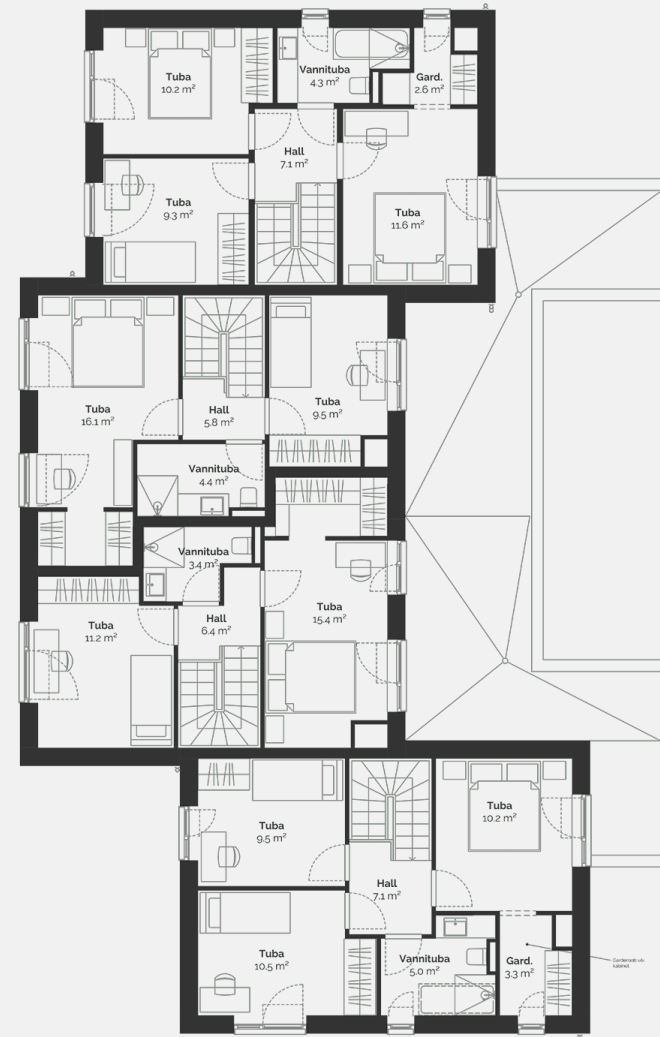

# 3

Тип недвижимости	Квартира
Этаж	1-2
Комнат	3
Общая площадь	75.7 m <sup>2</sup>
Совокупная площадь	79.3 m <sup>2</sup>
Терраса	15 m <sup>2</sup>
Размер дворовой зоны	58 m <sup>2</sup>
Приложения	Сауна

# Продано

Põllu 8

План этажа дома: этаж 1

## Põllu 8

План этажа дома: этаж 2