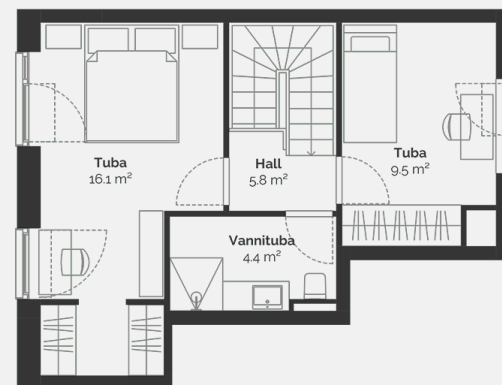

KORTER 3

79.30 m²

Warning

: Undefined array key "title" in
/data02/virt62412/domeinid/www.scandium.ee/htdocs/web/app/themes/
scandium/resources/includes/property-plans-pdf-template.php
on line
495

PÕLLU 8

3

Тип недвижимости

Квартира

Этаж

1-2

Комнат

3

Общая площадь

75.7 m²

Совокупная площадь

79.3 m²

Терраса

15 m²

Размер дворовой зоны

58 m²

Приложения

Сауна

Продано