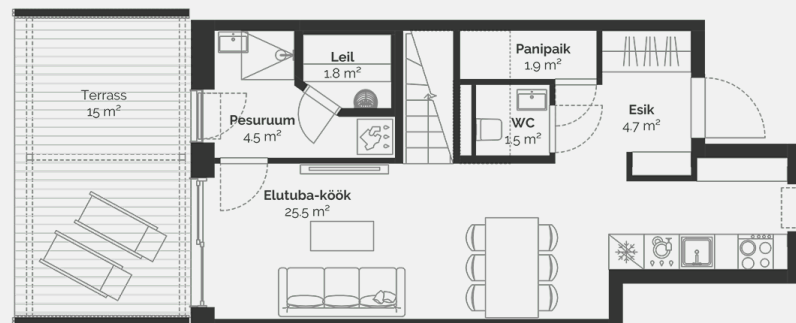

KORTER 3

79.30 m²

Warning

: Undefined array key "title" in
/data02/virt62412/domeinid/www.scandium.ee/htdocs/web/app/themes/
scandium/resources/includes/property-plans-pdf-template.php
on line
495

PÕLLU 8

3

Тип недвижимости	Квартира
Этаж	1-2
Комнат	3
Общая площадь	75.7 m²
Совокупная площадь	79.3 m²
Терраса	15 m²
Размер дворовой зоны	58 m²
Приложения	Сауна

Продано