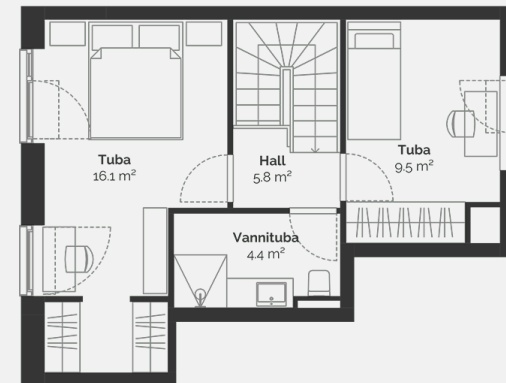

KORTER 3

79.30 m²

Warning

: Undefined array key "title" in
/data02/virt62412/domeenid/www.scandium.ee/htdocs/web/app/themes/
scandium/resources/includes/property-plans-pdf-template.php
on line
495

PÕLLU 8

3

Тип недвижимости	Квартира
Этаж	1-2
Комнат	3
Общая площадь	75.7 m²
Совокупная площадь	79.3 m²
Терраса	15 m²
Размер дворовой зоны	58 m²
Приложения	Сауна

Продано