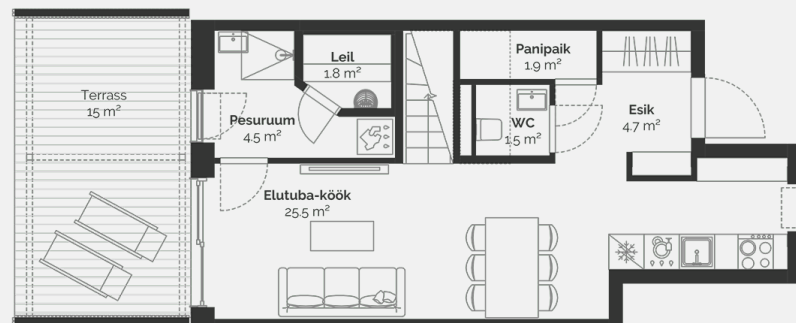

KORTER 3

79.30 m²

Warning

: Undefined array key "title" in
/data02/virt62412/domeinid/www.scandium.ee/htdocs/web/app/themes/
scandium/resources/includes/property-plans-pdf-template.php
on line
495

PÕLLU 8

3

Тип недвижимости

Квартира

Этаж

1-2

Комнат

3

Общая площадь

75.7 m²

Совокупная площадь

79.3 m²

Терраса

15 m²

Размер дворовой зоны

58 m²

Приложения

Сауна

Продано