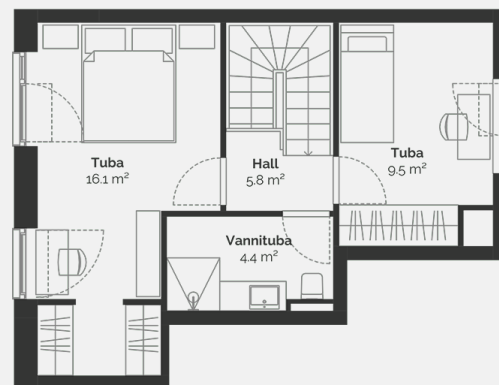

KORTER 3

79.30 m²

Warning

: Undefined array key "title" in
/data02/virt62412/domeinid/www.scandium.ee/htdocs/web/app/themes/
scandium/resources/includes/property-plans-pdf-template.php
on line
495

PÕLLU 8

3

Тип недвижимости	Квартира
Этаж	1-2
Комнат	3
Общая площадь	75.7 m²
Совокупная площадь	79.3 m²
Терраса	15 m²
Размер дворовой зоны	58 m²
Приложения	Сауна

Продано