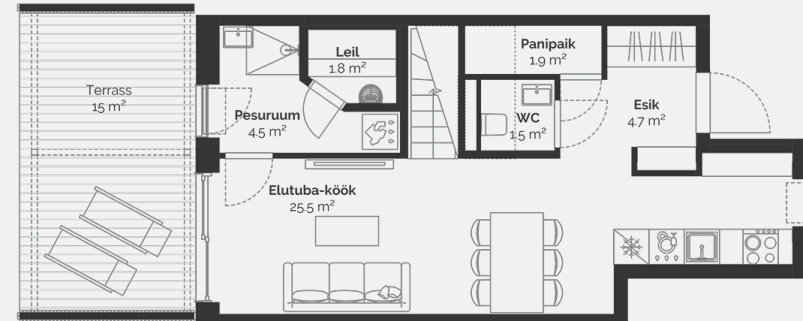

KORTER 3

79.30 m²

Warning

: Undefined array key "title" in
/data02/virt62412/domeenid/www.scandium.ee/htdocs/web/app/themes/
scandium/resources/includes/property-plans-pdf-template.php
on line
495

PÕLLU 8

3

Тип недвижимости	Квартира
Этаж	1-2
Комнат	3
Общая площадь	75.7 m²
Совокупная площадь	79.3 m²
Терраса	15 m²
Размер дворовой зоны	58 m²
Приложения	Сауна

Продано