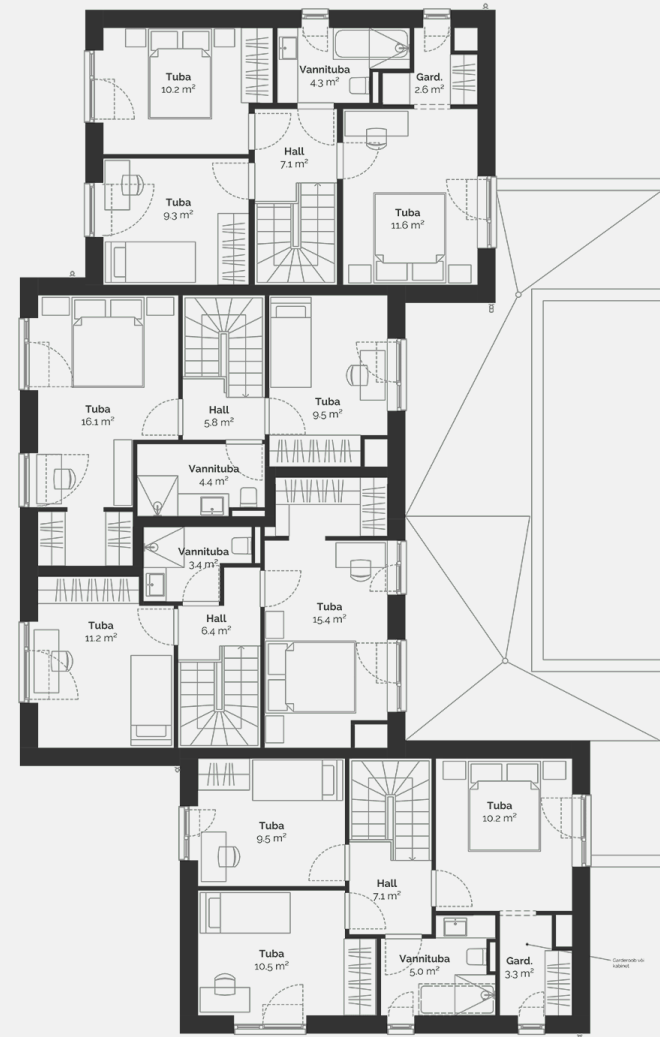

Квартира

Этаж

1-2

Комнат

3

Общая площадь

75.7 m<sup>2</sup>

Совокупная площадь

79.3 m<sup>2</sup>

Терраса

15 m<sup>2</sup>

Размер дворовой зоны

58 m<sup>2</sup>

Приложения

Сауна

# Продано

Põllu 8

План этажа дома: этаж 1

## Põllu 8

План этажа дома: этаж 2