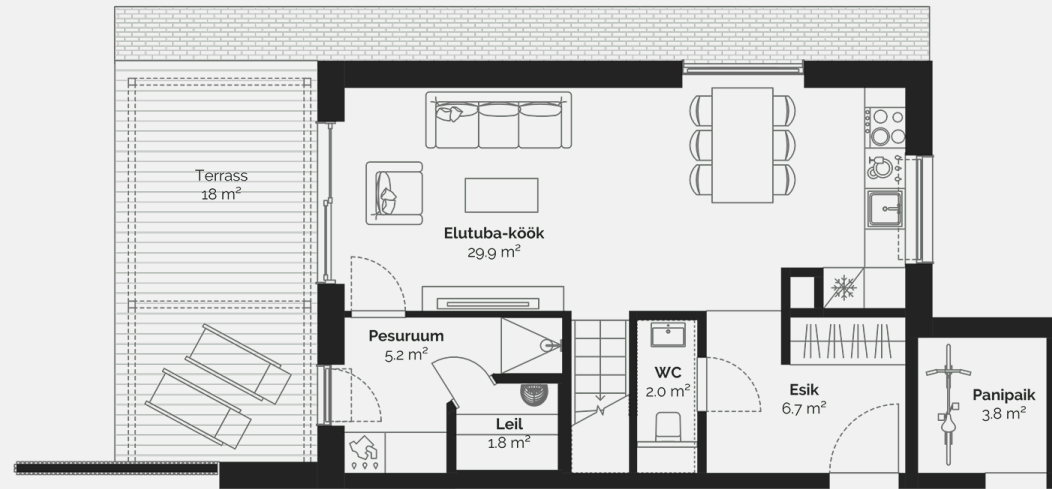

Warning

: Undefined array key "title" in
/data02/virt62412/domeenid/www.scandium.ee/htdocs/web/app/themes/
scandium/resources/includes/property-plans-pdf-template.php
on line
495

PÖLLU 8A

4

2. korrusele lisanduv abiruum on ideaalne kontori- või majapidamisruumiks.

Тип недвижимости	Квартира
Этаж	1-2
Комнат	4
Общая площадь	90.8 m²
Совокупная площадь	94.4 m²
Терраса	18 m²
Размер дворовой зоны	162 m²
Приложения	Сауна, Дополнительная комната

Продано

KORTER 4

91.20 m²