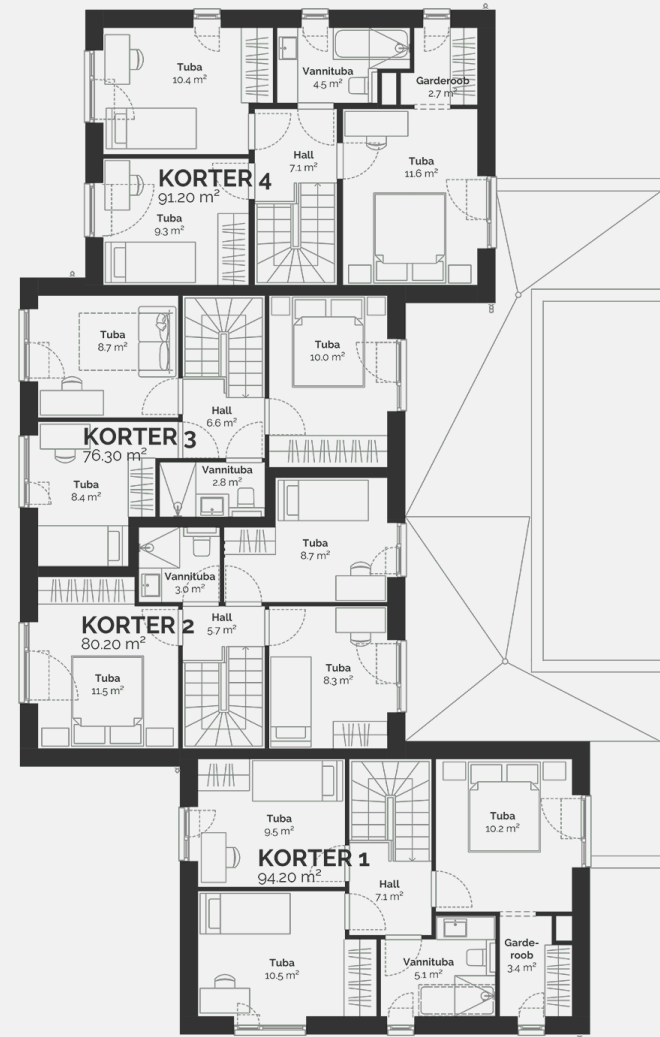

# 4

Master magamistuba viib mugavalt walk-in garderoobi.

Тип недвижимости	Квартира
Этаж	1-2
Комнат	4
Общая площадь	90.8 m <sup>2</sup>
Сокупная площадь	94.4 m <sup>2</sup>
Терраса	18 m <sup>2</sup>
Размер дворовой зоны	162 m <sup>2</sup>
Приложения	Сауна

# 4

2. korrusele lisanduv abiruum on ideaalne kontori- või majapidamisruumiks.

Тип недвижимости	Квартира
Этаж	1-2
Комнат	4
Общая площадь	90.8 m <sup>2</sup>
Совокупная площадь	94.4 m <sup>2</sup>
Терраса	18 m <sup>2</sup>
Размер дворовой зоны	162 m <sup>2</sup>
Приложения	Сауна, Дополнительная комната

## KORTER 4

91.20 m<sup>2</sup>

Põllu 8A

План этажа дома: этаж 1

PÕLLU 8A

План этажа дома: этаж 2