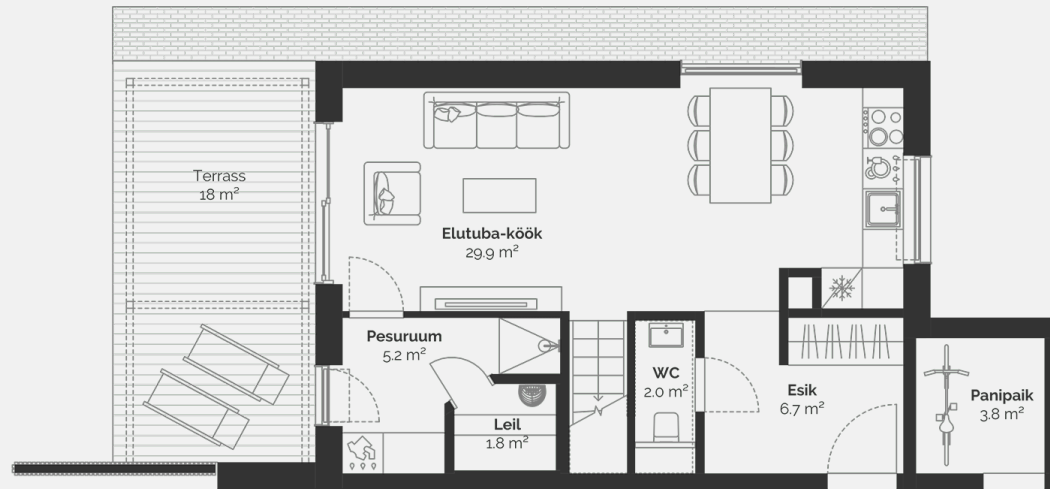

Warning

: Undefined array key "title" in
/data02/virt62412/domeenid/www.scandium.ee/htdocs/web/app/themes/
scandium/resources/includes/property-plans-pdf-template.php
on line
495

PÕLLU 8A

4

Master magamistuba viib mugavalt walk-in garderoobi.

Тип недвижимости	Квартира
Этаж	1-2
Комнат	4
Общая площадь	90.8 m²
Сокупная площадь	94.4 m²
Терраса	18 m²
Размер дворовой зоны	162 m²
Приложения	Сауна

Продано

KORTER 4

91.20 m²