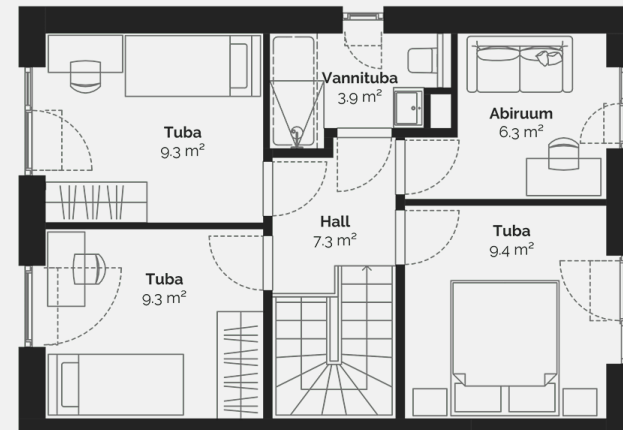

Warning

: Undefined array key "title" in
/data02/virt62412/domeenid/www.scandium.ee/htdocs/web/app/themes/
scandium/resources/includes/property-plans-pdf-template.php
on line
495

PÖLLU 8A

4

2. korrusele lisanduv abiruum on ideaalne kontori- või majapidamisruumiks.

Тип недвижимости	Квартира
Этаж	1-2
Комнат	4
Общая площадь	90.8 m²
Совокупная площадь	94.4 m²
Терраса	18 m²
Размер дворовой зоны	162 m²
Приложения	Сауна, Дополнительная комната

Продано

KORTER 4

91.20 m²