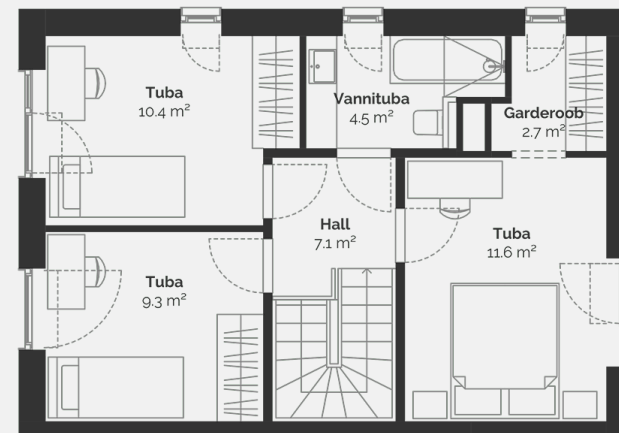

Warning

: Undefined array key "title" in
/data02/virt62412/domeenid/www.scandium.ee/htdocs/web/app/themes/
scandium/resources/includes/property-plans-pdf-template.php
on line
495

PÕLLU 8A

4

Master magamistuba viib mugavalt walk-in garderoobi.

Тип недвижимости	Квартира
Этаж	1-2
Комнат	4
Общая площадь	90.8 m²
Сокупная площадь	94.4 m²
Терраса	18 m²
Размер дворовой зоны	162 m²
Приложения	Сауна

Продано

KORTER 4

91.20 m²