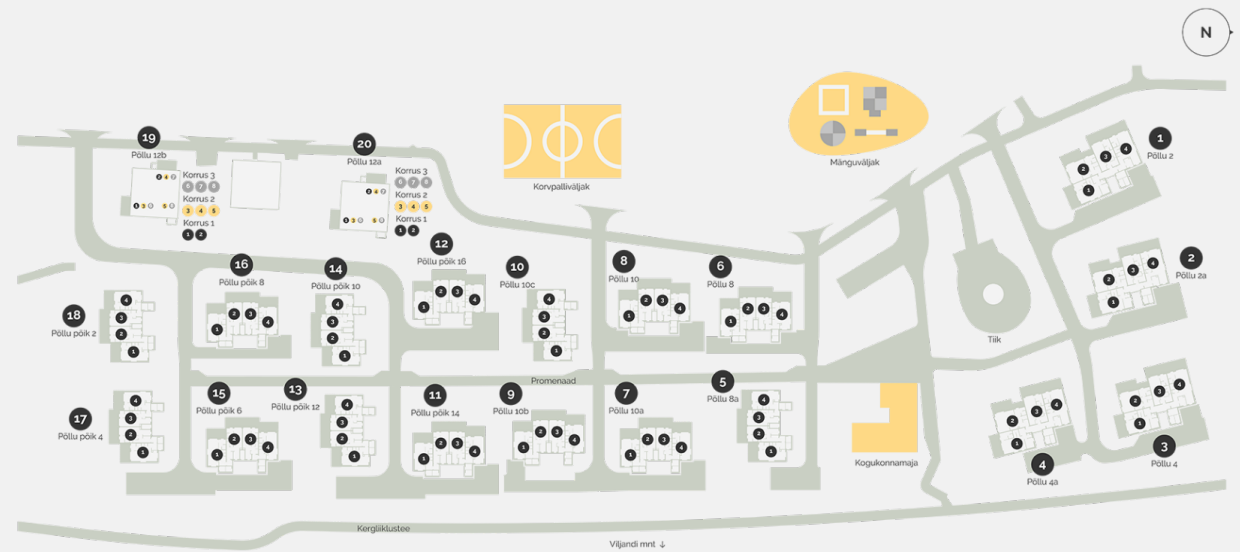

Põllu 8A

План позиции