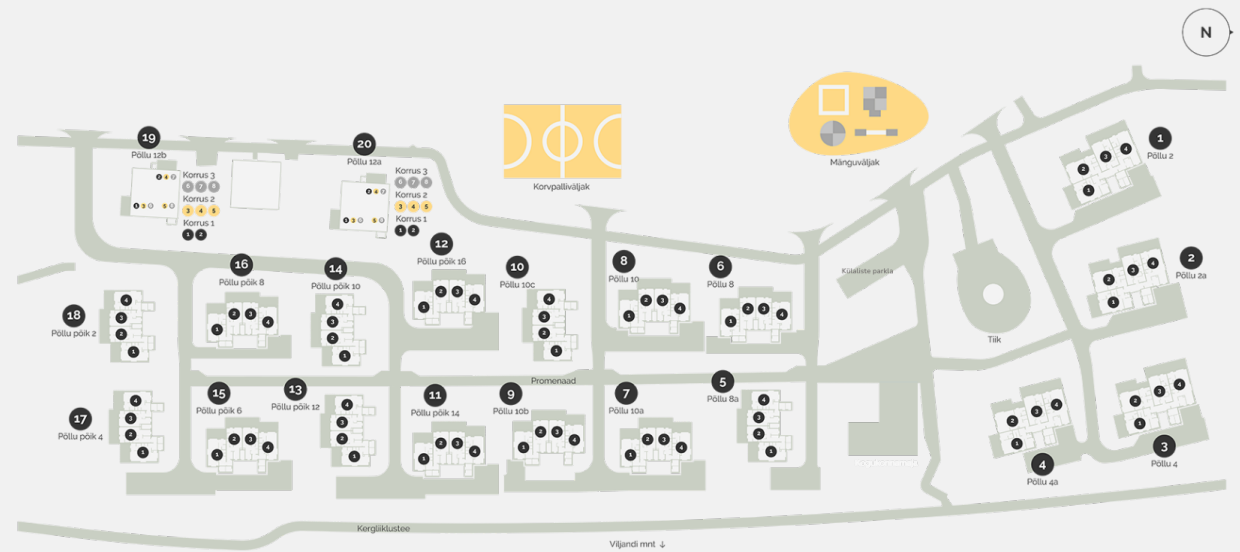

Põllu 10C

План позиции