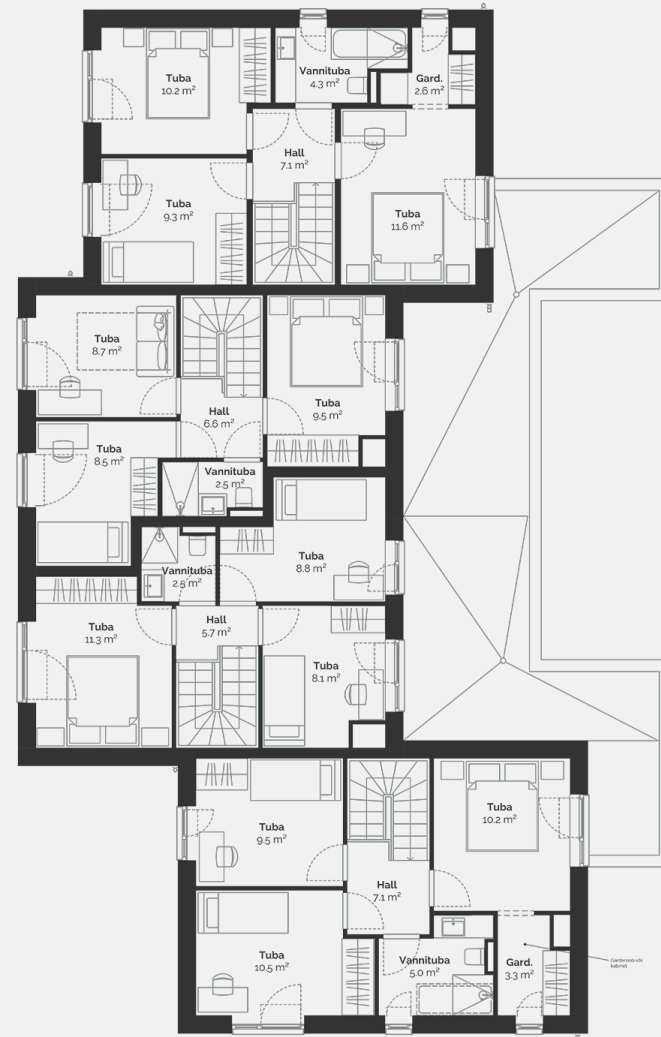

Квартира

Этаж

1-2

Комнат

4

Общая площадь

75.7 m<sup>2</sup>

Совокупная площадь

79.3 m<sup>2</sup>

Терраса

15 m<sup>2</sup>

Размер дворовой зоны

56 m<sup>2</sup>

Приложения

Сауна

Дополнительная информация

Интерьерный пакет 2

292 400 €

KORTER 3  
79.30 m<sup>2</sup>

Põllu 10C

План этажа дома: этаж 1

Põllu 10C

План этажа дома: этаж 2

Põllu 10C

План позиции