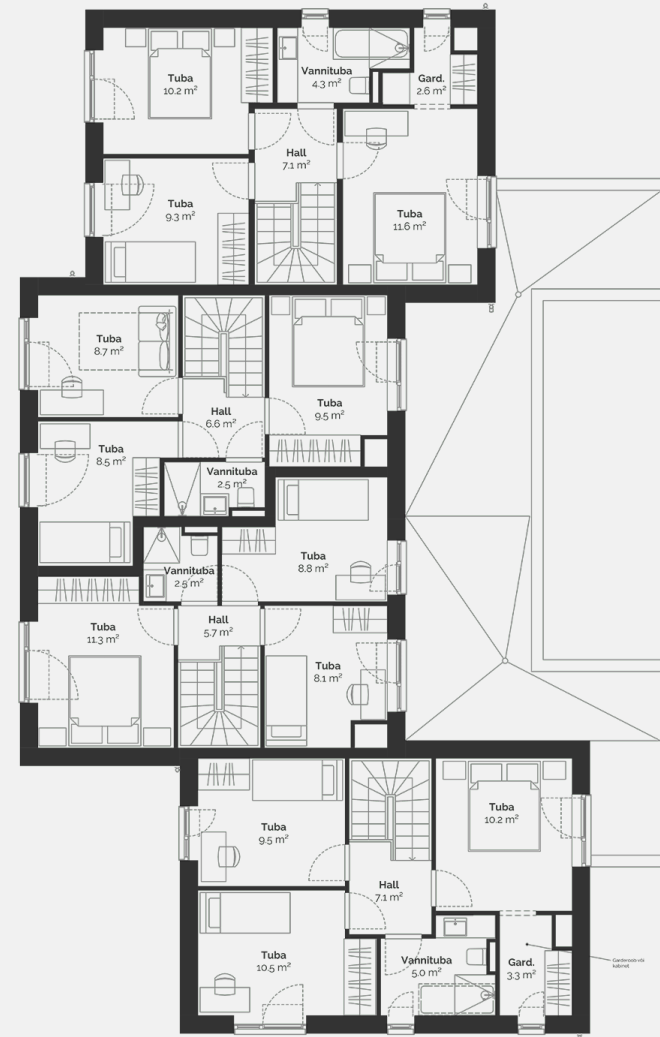

Квартира

Этаж

1-2

Комнат

4

Общая площадь

75.7 m²

Совокупная площадь

79.3 m²

Терраса

15 m²

Размер дворовой зоны

56 m²

Приложения

Сауна

Дополнительная информация

Интерьерный пакет 2

292 400 €

KORTER 3
79.30 m²

Põllu 10C

План этажа дома: этаж 1

Põllu 10C

План этажа дома: этаж 2

Põllu 10C