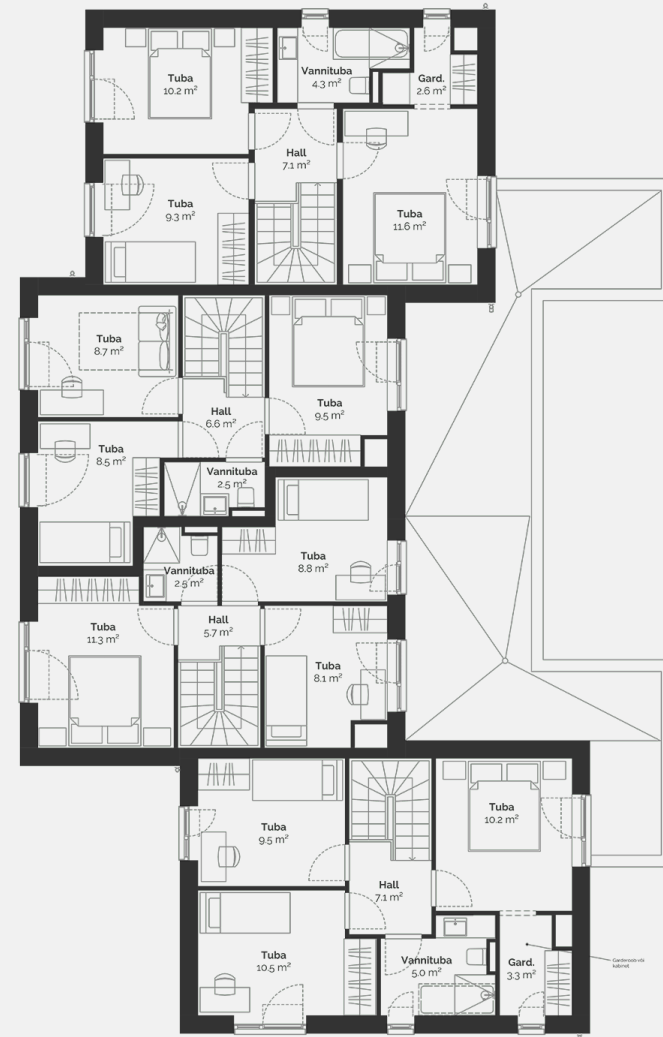

Квартира

Этаж

1-2

Комнат

4

Общая площадь

75.7 m²

Совокупная площадь

79.3 m²

Терраса

15 m²

Размер дворовой зоны

56 m²

Приложения

Сауна

Дополнительная информация

Интерьерный пакет 2

292 400 €

KORTER 3
79.30 m²

Põllu 10C

План этажа дома: этаж 1

Põllu 10C

План этажа дома: этаж 2

Põllu 10C