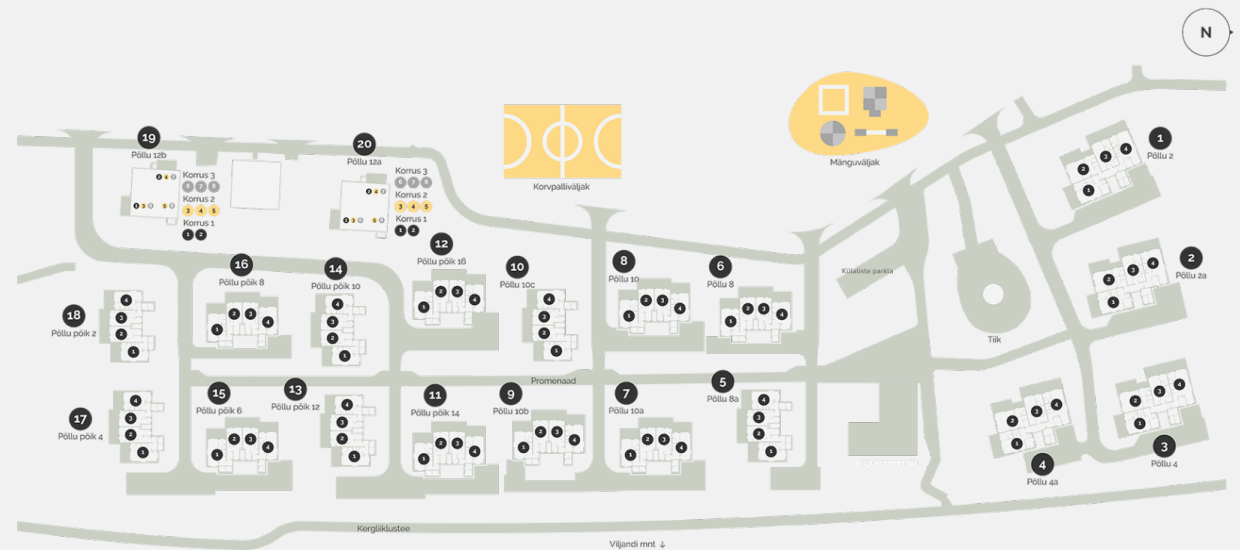

79.3 m<sup>2</sup>

Терраса

15 m<sup>2</sup>

Размер дворовой зоны

56 m<sup>2</sup>

Приложения

Сауна

Дополнительная информация

План позиции