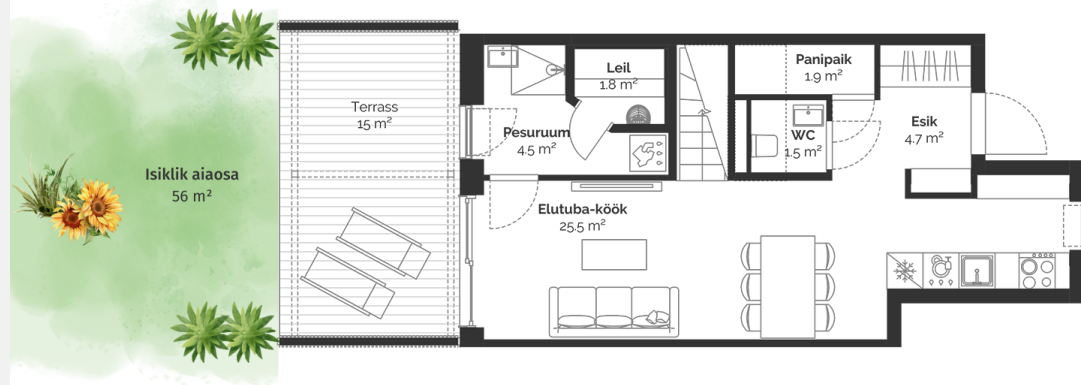

Квартира

Этаж

1-2

Комнат

4

Общая площадь

75.7 m<sup>2</sup>

Совокупная площадь

79.3 m<sup>2</sup>

Терраса

15 m<sup>2</sup>

Размер дворовой зоны

56 m<sup>2</sup>

Приложения

Сауна

Дополнительная информация

Интерьерный пакет 2

292 400 €

KORTER 3  
79.30 m<sup>2</sup>

Põllu 10C

План этажа дома: этаж 1

Põllu 10C

План этажа дома: этаж 2

Põllu 10C

План позиции