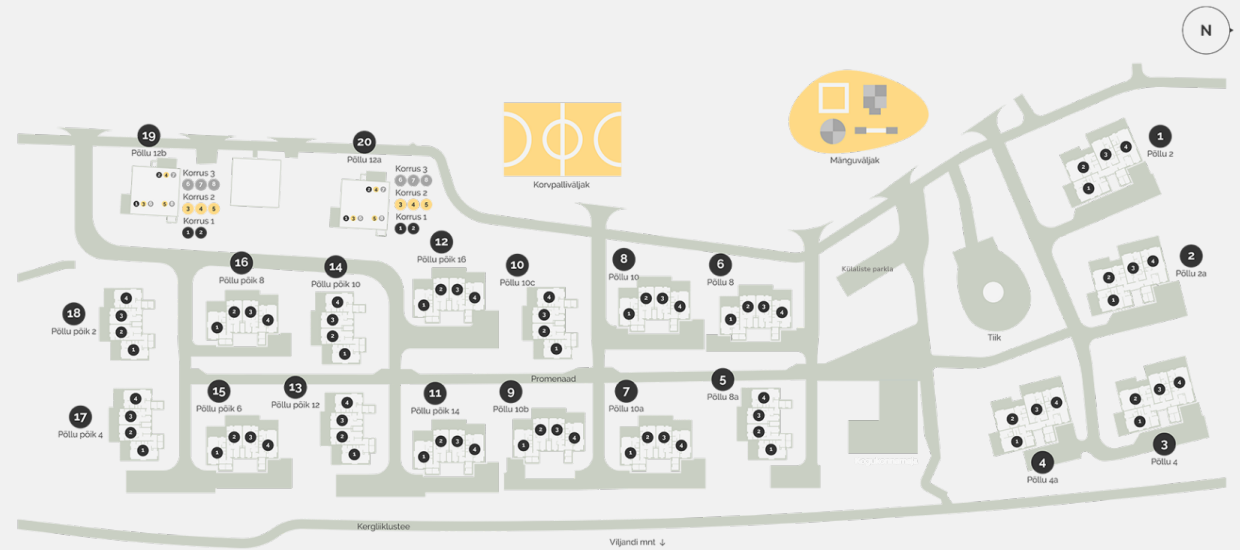

Põllu 10C

План позиции