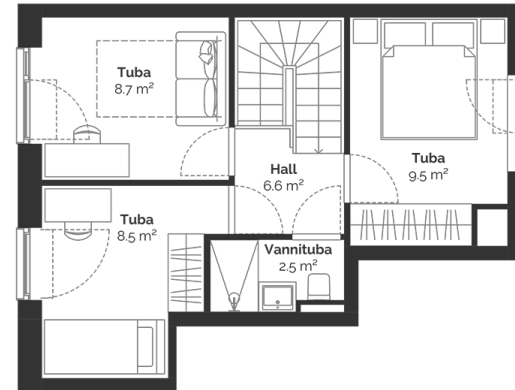

Квартира

Этаж

1-2

Комнат

4

Общая площадь

75.7 m²

Совокупная площадь

79.3 m²

Терраса

15 m²

Размер дворовой зоны

56 m²

Приложения

Сауна

Дополнительная информация

Интерьерный пакет 2

292 400 €

KORTER 3
79.30 m²

Põllu 10C

План этажа дома: этаж 1

Põllu 10C

План этажа дома: этаж 2

Põllu 10C