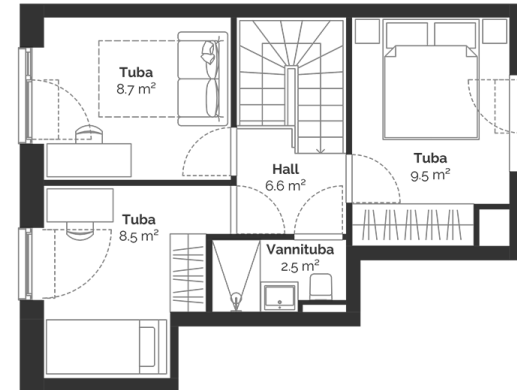

Квартира

Этаж

1-2

Комнат

4

Общая площадь

75.7 m²

Совокупная площадь

79.3 m²

Терраса

15 m²

Размер дворовой зоны

56 m²

Приложения

Сауна

Дополнительная информация

Интерьерный пакет 2

292 400 €

KORTER 3
79.30 m²

Põllu 10C

План этажа дома: этаж 1

Põllu 10C

План этажа дома: этаж 2

Põllu 10C