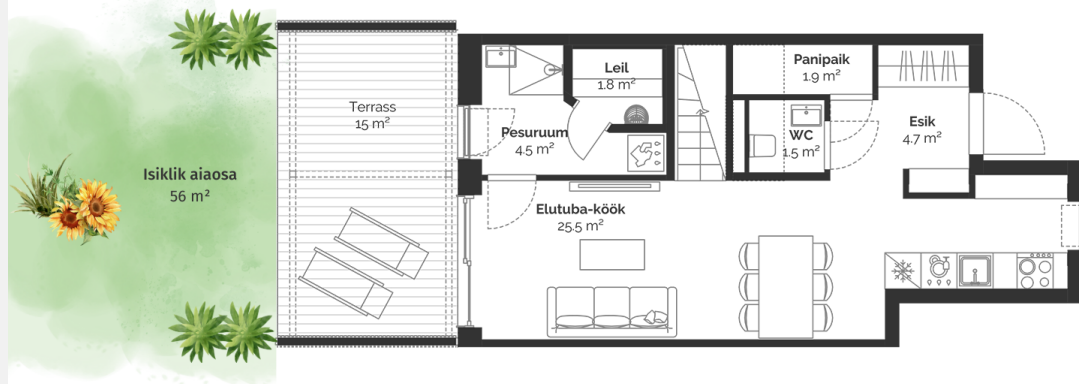

Квартира

Этаж

1-2

Комнат

4

Общая площадь

75.7 m²

Совокупная площадь

79.3 m²

Терраса

15 m²

Размер дворовой зоны

56 m²

Приложения

Сауна

Дополнительная информация

Интерьерный пакет 2

292 400 €

KORTER 3
79.30 m²

Põllu 10C

План этажа дома: этаж 1

Põllu 10C

План этажа дома: этаж 2

Põllu 10C