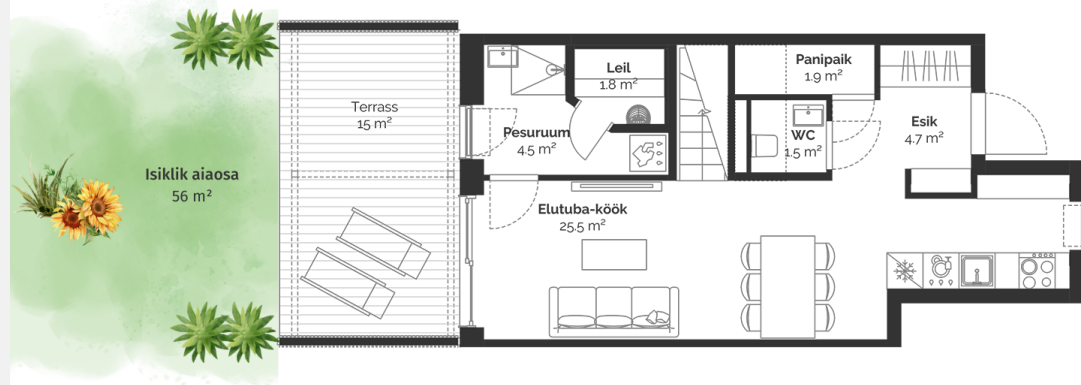

Квартира

Этаж

1-2

Комнат

4

Общая площадь

75.7 m²

Совокупная площадь

79.3 m²

Терраса

15 m²

Размер дворовой зоны

56 m²

Приложения

Сауна

Дополнительная информация

Интерьерный пакет 2

292 400 €

KORTER 3
79.30 m²

Põllu 10C

План этажа дома: этаж 1

Põllu 10C

План этажа дома: этаж 2

Põllu 10C