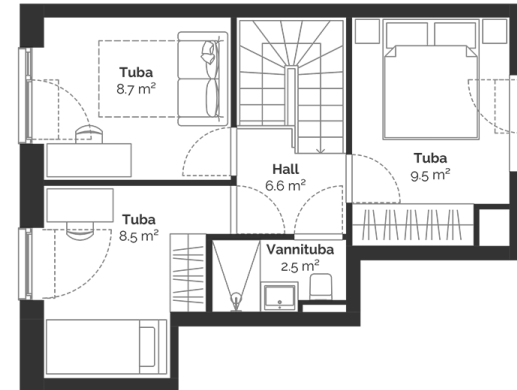

Квартира

Этаж

1-2

Комнат

4

Общая площадь

75.7 m<sup>2</sup>

Совокупная площадь

79.3 m<sup>2</sup>

Терраса

15 m<sup>2</sup>

Размер дворовой зоны

56 m<sup>2</sup>

Приложения

Сауна

Дополнительная информация

Интерьерный пакет 2

292 400 €

KORTER 3  
79.30 m<sup>2</sup>

Põllu 10C

План этажа дома: этаж 1

Põllu 10C

План этажа дома: этаж 2

Põllu 10C

План позиции