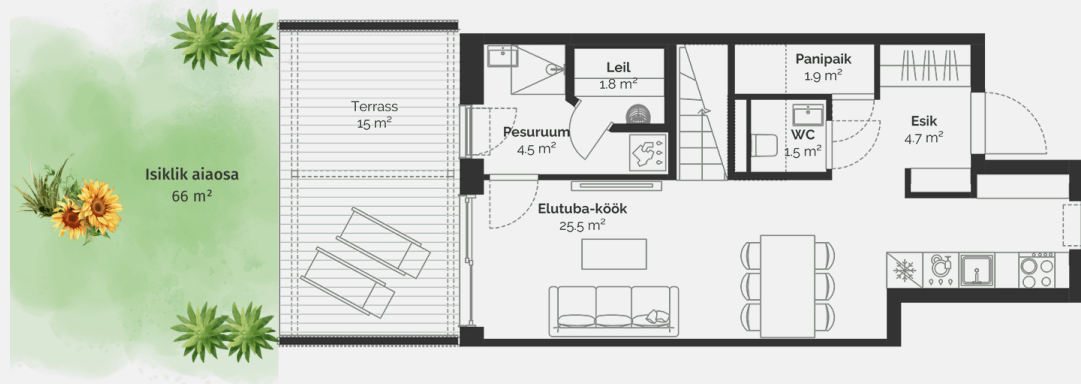

KORTER 3

79.30 m²

Warning

: Undefined array key "title" in
/data02/virt62412/domeinid/www.scandium.ee/htdocs/web/app/themes/
scandium/resources/includes/property-plans-pdf-template.php
on line
495

Põllu 10

3

Тип недвижимости

Квартира

Этаж

1-2

Комнат

4

Общая площадь

75.7 m²

Совокупная площадь

79.3 m²

Терраса

15 m²

Размер дворовой зоны

66 m²

Приложения

Сауна

Продано