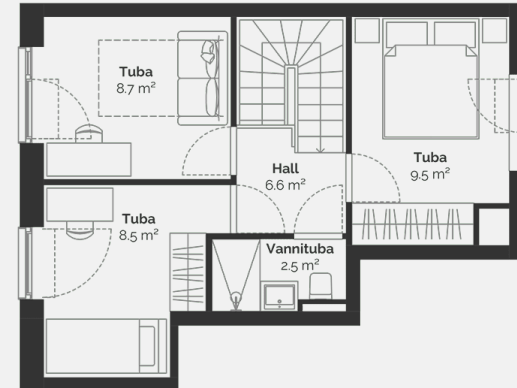

KORTER 3

79.30 m²

Warning

: Undefined array key "title" in
/data02/virt62412/domeinid/www.scandium.ee/htdocs/web/app/themes/
scandium/resources/includes/property-plans-pdf-template.php
on line
495

Põllu 10

3

Тип недвижимости

Квартира

Этаж

1-2

Комнат

4

Общая площадь

75.7 m²

Совокупная площадь

79.3 m²

Терраса

15 m²

Размер дворовой зоны

66 m²

Приложения

Сауна

Продано