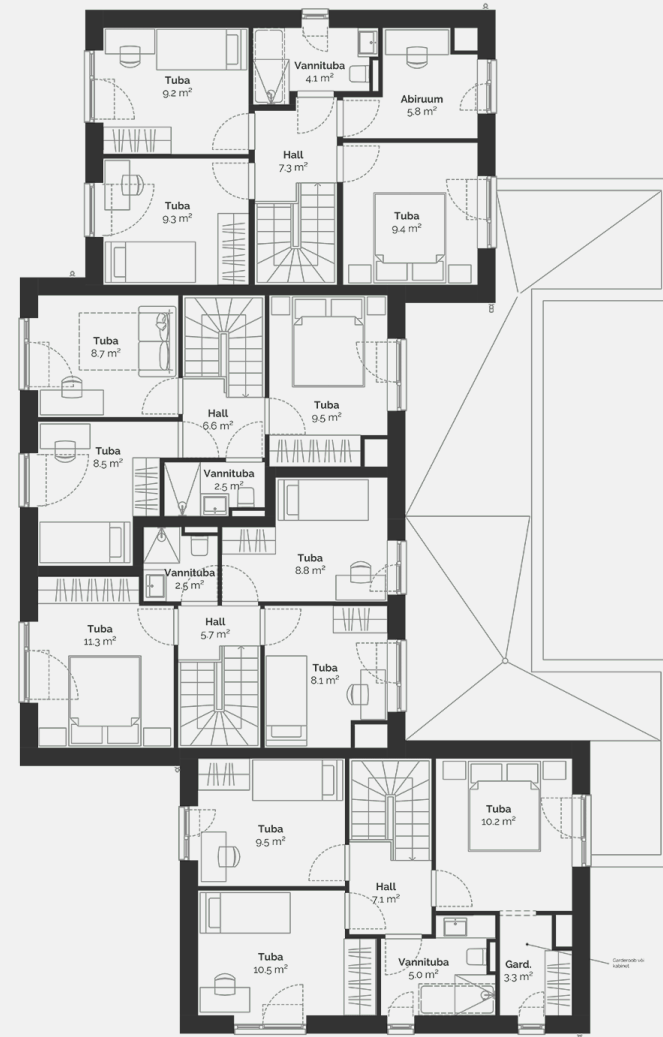

75.7 m<sup>2</sup>

Совокупная площадь

79.3 m<sup>2</sup>

Терраса

15 m<sup>2</sup>

Размер дворовой зоны

66 m<sup>2</sup>

Приложения

# Продано

Põllu 10

План этажа дома: этаж 1

Põllu 10

План этажа дома: этаж 2

### План позиции