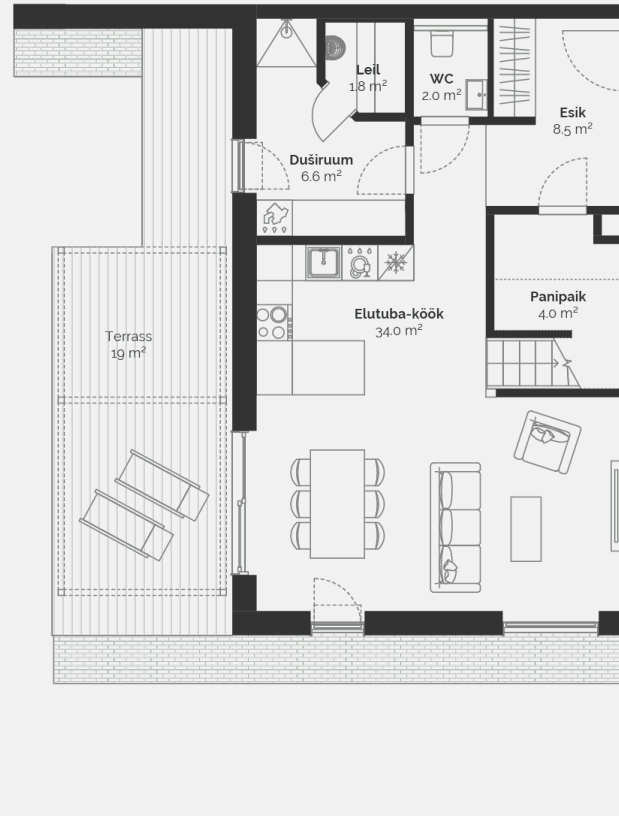

KORTER 2

113,90 m²

Warning

: Undefined array key "title" in
/data02/virt62412/domeenid/www.scandium.ee/htdocs/web/app/themes/
scandium/resources/includes/property-plans-pdf-template.php
on line
495

PÕLLU 2

2

Тип недвижимости	Квартира
Этаж	1-2
Комнат	5
Общая площадь	116.5 m ²
Совокупная площадь	120.1 m ²
Терраса	19 m ²
Размер дворовой зоны	376 m ²
Приложения	Сауна

Забронировано

Põllu 2

План этажа дома: этаж 1