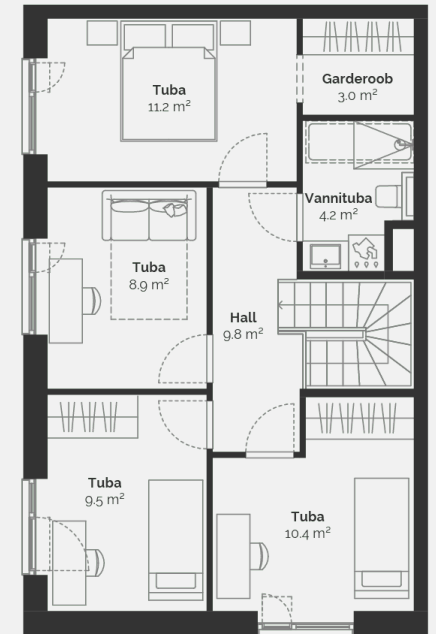

KORTER 2

113,90 m²

Warning

: Undefined array key "title" in
/data02/virt62412/domeenid/www.scandium.ee/htdocs/web/app/themes/
scandium/resources/includes/property-plans-pdf-template.php
on line
495

PÕLLU 2

2

Тип недвижимости	Квартира
Этаж	1-2
Комнат	5
Общая площадь	116.5 m ²
Совокупная площадь	120.1 m ²
Терраса	19 m ²
Размер дворовой зоны	376 m ²
Приложения	Сауна

Забронировано

Põllu 2

План этажа дома: этаж 1