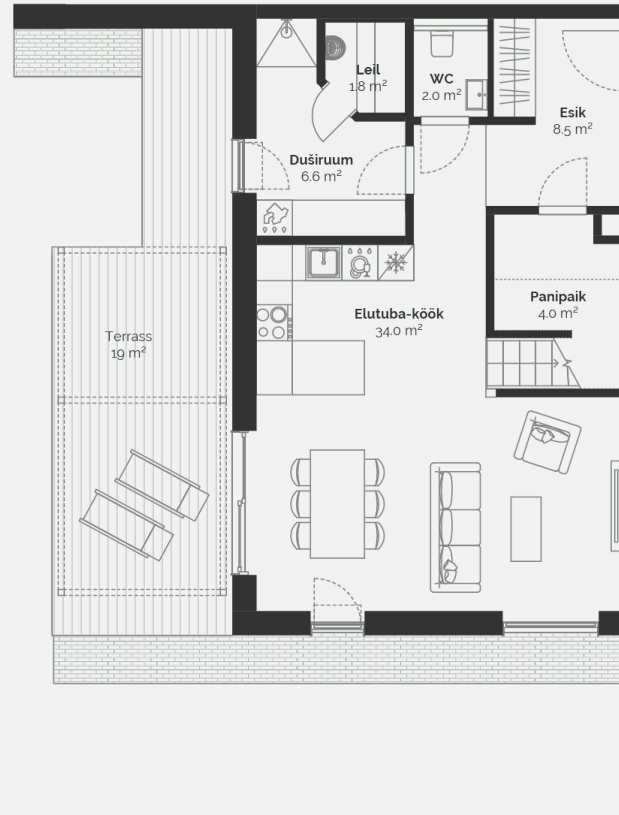

KORTER 2

113,90 m²

Warning

: Undefined array key "title" in
/data02/virt62412/domeenid/www.scandium.ee/htdocs/web/app/themes/
scandium/resources/includes/property-plans-pdf-template.php
on line
495

PÕLLU 2

2

Тип недвижимости	Квартира
Этаж	1-2
Комнат	5
Общая площадь	116.5 m ²
Совокупная площадь	120.1 m ²
Терраса	19 m ²
Размер дворовой зоны	376 m ²
Приложения	Сауна

Забронировано

Põllu 2

План этажа дома: этаж 1