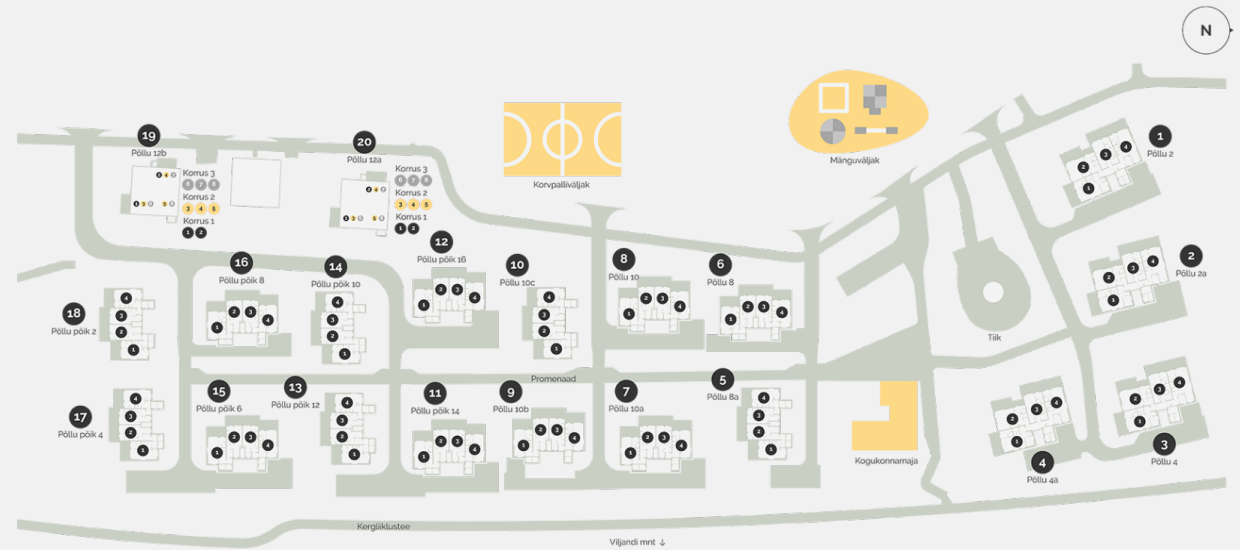

Põllu 2

План этажа дома: этаж 2

Põllu 2

План позиции

Контакт

Maia Lõško

Руководитель по продажам проекта

+372 5805 1107
maia@scandium.ee