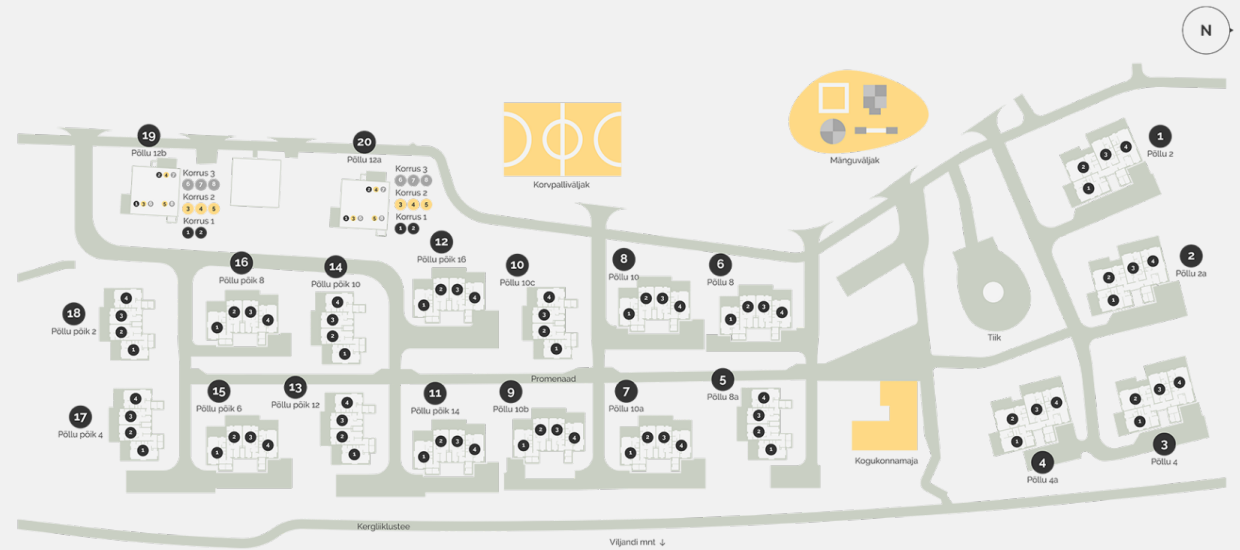

Põllu 2

План этажа дома: этаж 2

PõLLU 2

План позиции

Контакт

Maia Lõško

Руководитель по продажам проекта

+372 5805 1107
maia@scandium.ee