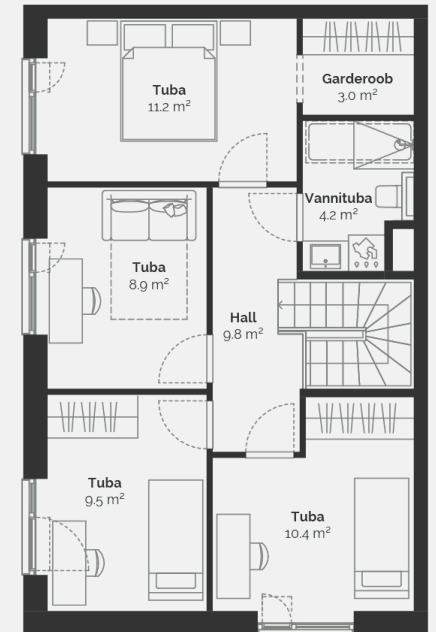

KORTER 2

113,90 m²

Warning

: Undefined array key "title" in
/data02/virt62412/domeenid/www.scandium.ee/htdocs/web/app/themes/
scandium/resources/includes/property-plans-pdf-template.php
on line
495

PÕLLU 2

2

Тип недвижимости	Квартира
Этаж	1-2
Комнат	5
Общая площадь	116.5 m ²
Совокупная площадь	120.1 m ²
Терраса	19 m ²
Размер дворовой зоны	376 m ²
Приложения	Сауна

Забронировано

Põllu 2

План этажа дома: этаж 1