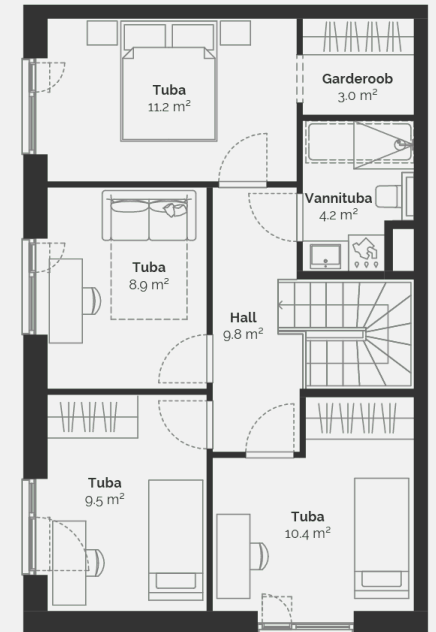

## KORTER 2

113,90 m<sup>2</sup>

# 2

Тип недвижимости	Квартира
Этаж	1-2
Комнат	5
Общая площадь	116.5 m <sup>2</sup>
Совокупная площадь	120.1 m <sup>2</sup>
Терраса	19 m <sup>2</sup>
Размер дворовой зоны	376 m <sup>2</sup>
Приложения	Сауна

### План позиции