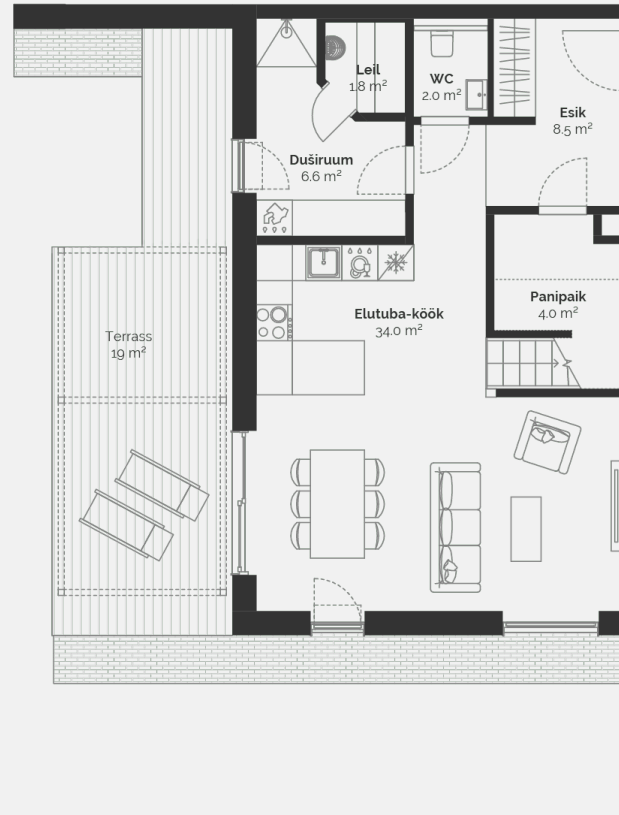

KORTER 2

113,90 m²

Warning

: Undefined array key "title" in
/data02/virt62412/domeenid/www.scandium.ee/htdocs/web/app/themes/
scandium/resources/includes/property-plans-pdf-template.php
on line
495

PÕLLU 2A

2

Тип недвижимости	Квартира
Этаж	1-2
Комнат	5
Общая площадь	116.5 m²
Совокупная площадь	120.1 m²
Терраса	19 m²
Размер дворовой зоны	376 m²
Приложения	Сауна

Забронировано