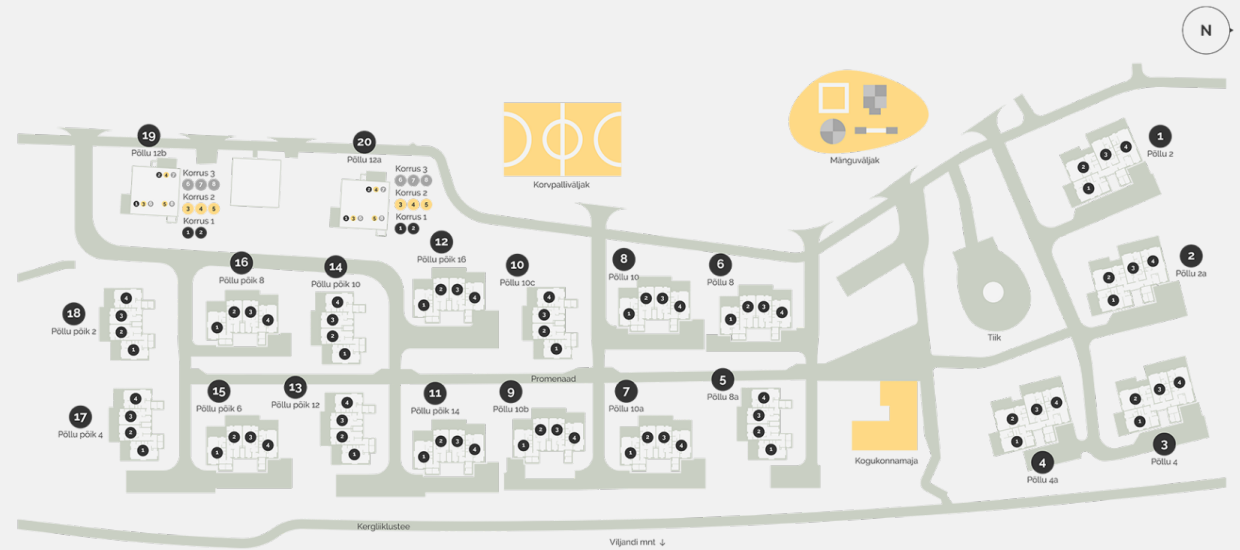

Põllu 4

План позиции