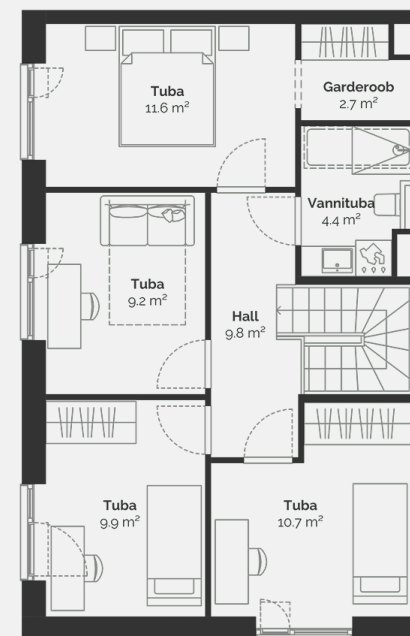

2

Тип недвижимости

Квартира

Этаж

1-2

Комнат

5

Общая площадь

116.5 m²

Совокупная площадь

120.1 m²

Терраса

19 m²

Размер дворовой зоны

211 m²

Приложения

Сауна

384 000 €

Põllu 4

План этажа дома: этаж 1

Põllu 4

План этажа дома: этаж 2

Põllu 4

План позиции