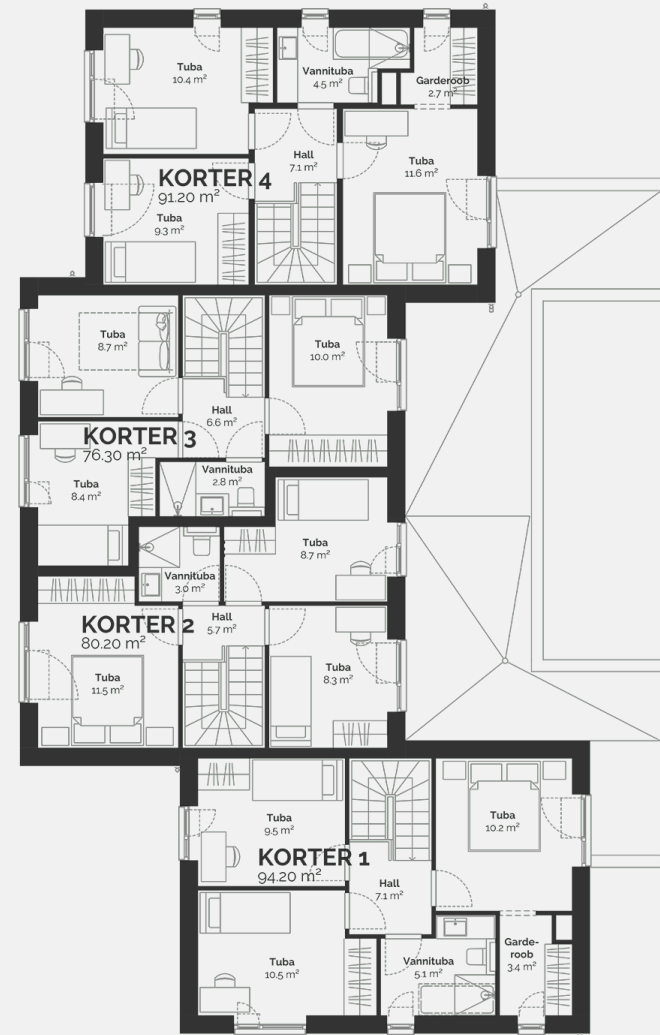

# 1

Тип недвижимости	Квартира
Этаж	1-2
Комнат	4
Общая площадь	91.1 m <sup>2</sup>
Совокупная площадь	94.3 m <sup>2</sup>
Терраса	18 m <sup>2</sup>
Размер дворовой зоны	117 m <sup>2</sup>
Приложения	Сауна

# Забронировано

Põllu Põik 10

План этажа дома: этаж 1

Põllu Põik 10

План этажа дома: этаж 2