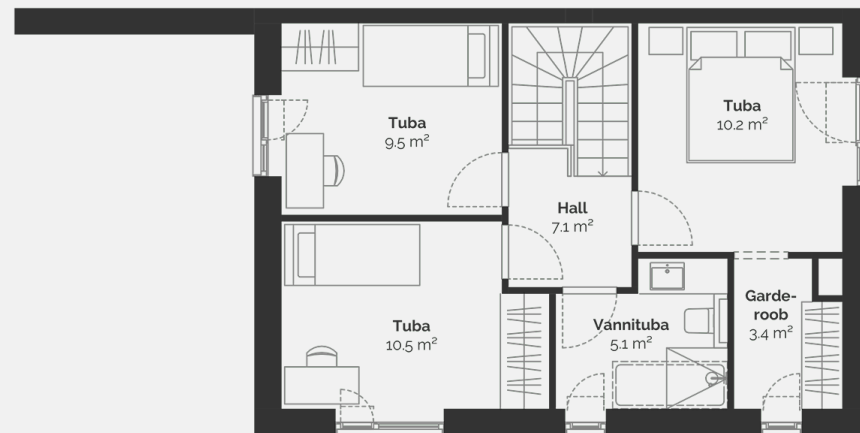

KORTER 1

94.20 m²

Warning

: Undefined array key "title" in
/data02/virt62412/domeenid/www.scandium.ee/htdocs/web/app/themes/
scandium/resources/includes/property-plans-pdf-template.php
on line
495

PÕLLU PÕIK 10

1

Тип недвижимости	Квартира
Этаж	1-2
Комнат	4
Общая площадь	91.1 m²
Совокупная площадь	94.3 m²
Терраса	18 m²
Размер дворовой зоны	117 m²
Приложения	Сауна

Забронировано