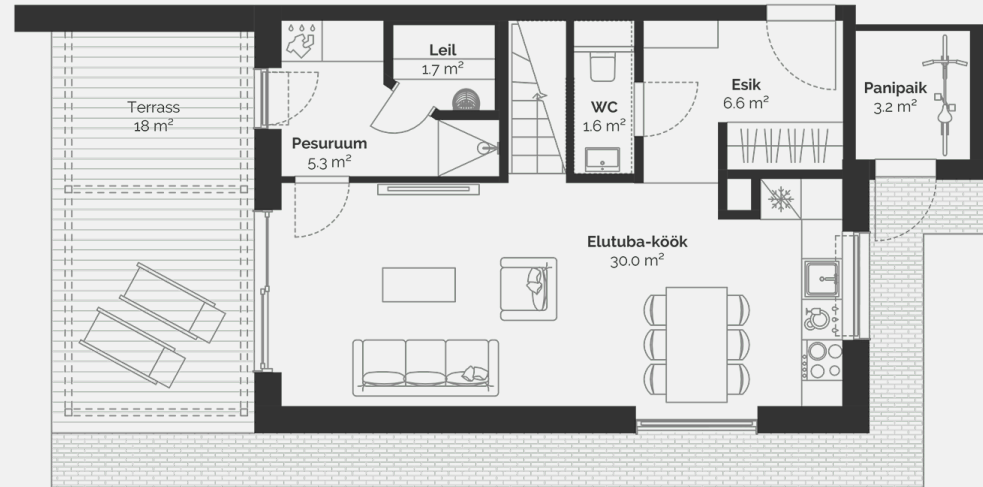

KORTER 1

94.20 m²

Warning

: Undefined array key "title" in
/data02/virt62412/domeenid/www.scandium.ee/htdocs/web/app/themes/
scandium/resources/includes/property-plans-pdf-template.php
on line
495

PÕLLU PÕIK 10

1

Тип недвижимости	Квартира
Этаж	1-2
Комнат	4
Общая площадь	91.1 m²
Совокупная площадь	94.3 m²
Терраса	18 m²
Размер дворовой зоны	117 m²
Приложения	Сауна

Забронировано