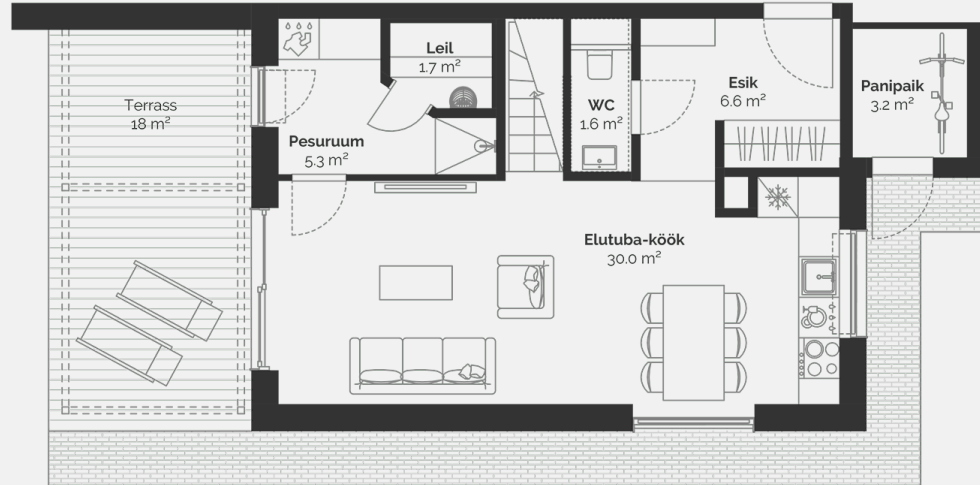

Warning

: Undefined array key "title" in
/data02/virt62412/domeenid/www.scandium.ee/htdocs/web/app/themes/
scandium/resources/includes/property-plans-pdf-template.php
on line
495

PÕLLU PõIK 10

1

Тип недвижимости	Квартира
Этаж	1-2
Комнат	4
Общая площадь	91.1 m²
Совокупная площадь	94.3 m²
Терраса	18 m²
Размер дворовой зоны	117 m²
Приложения	Сауна

Забронировано

KORTER 1

94.20 m²