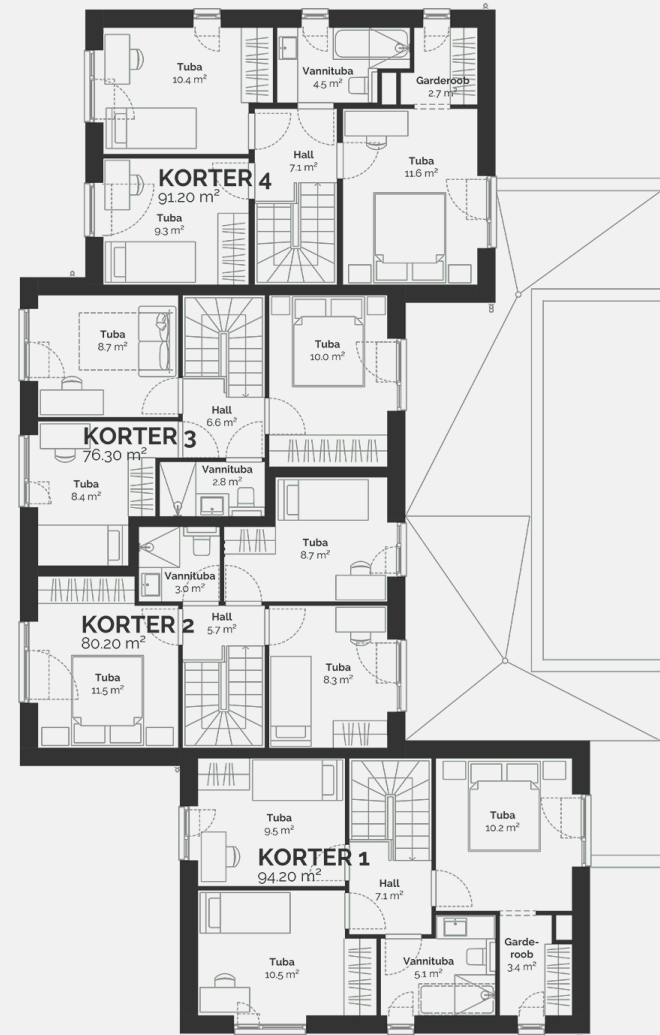

# 1

Тип недвижимости	Квартира
Этаж	1-2
Комнат	4
Общая площадь	91.1 m <sup>2</sup>
Совокупная площадь	94.3 m <sup>2</sup>
Терраса	18 m <sup>2</sup>
Размер дворовой зоны	117 m <sup>2</sup>
Приложения	Сауна

## KORTER 1

94.20 m<sup>2</sup>

Põllu Põik 10

План этажа дома: этаж 1

Põllu Põik 10

План этажа дома: этаж 2

PõLLU PõIK 10  
План позиции