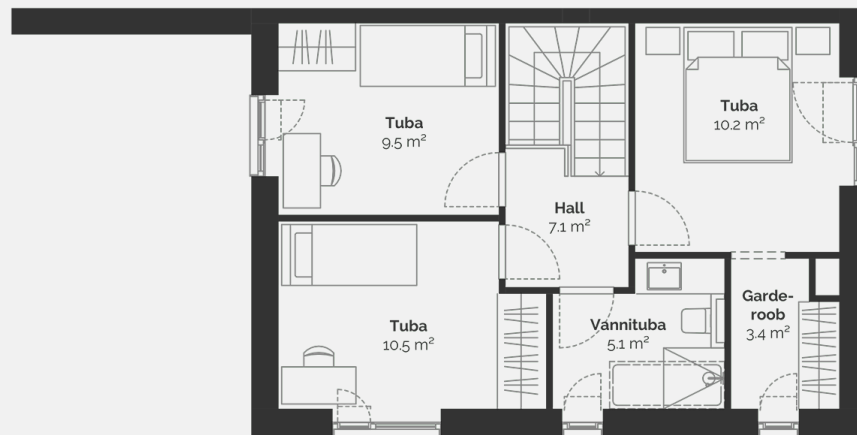

Warning

: Undefined array key "title" in
/data02/virt62412/domeenid/www.scandium.ee/htdocs/web/app/themes/
scandium/resources/includes/property-plans-pdf-template.php
on line
495

PÕLLU PõIK 10

1

Тип недвижимости	Квартира
Этаж	1-2
Комнат	4
Общая площадь	91.1 m²
Совокупная площадь	94.3 m²
Терраса	18 m²
Размер дворовой зоны	117 m²
Приложения	Сауна

Забронировано

KORTER 1

94.20 m²