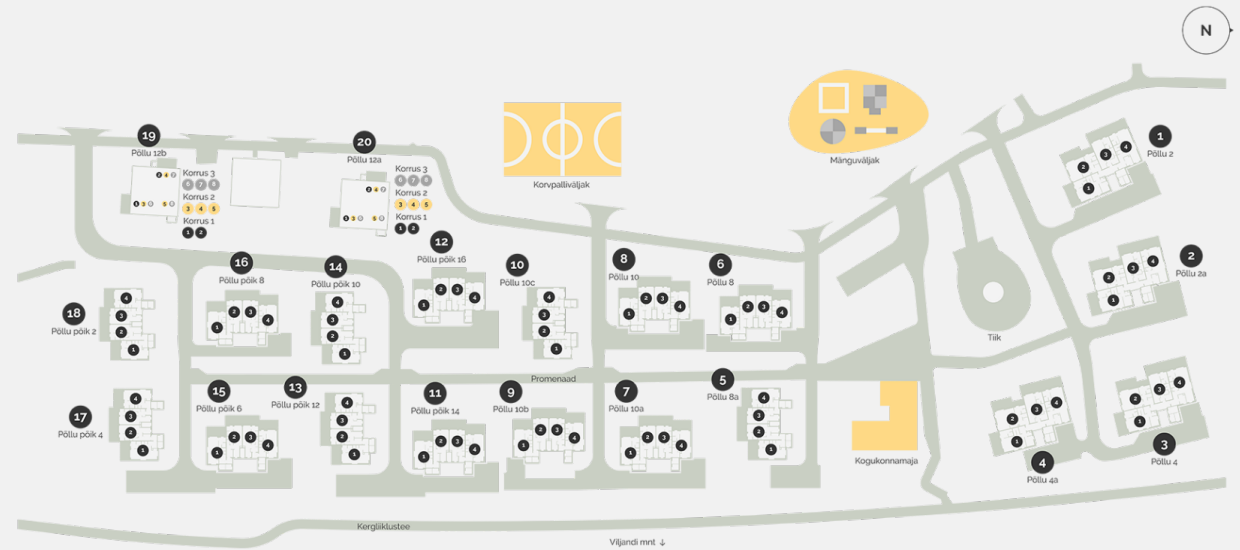

## KORTER 1

94.20 m<sup>2</sup>

Põllu Põik 10

План этажа дома: этаж 1

Põllu Põik 10

План этажа дома: этаж 2

PõLLU PõIK 10  
План позиции