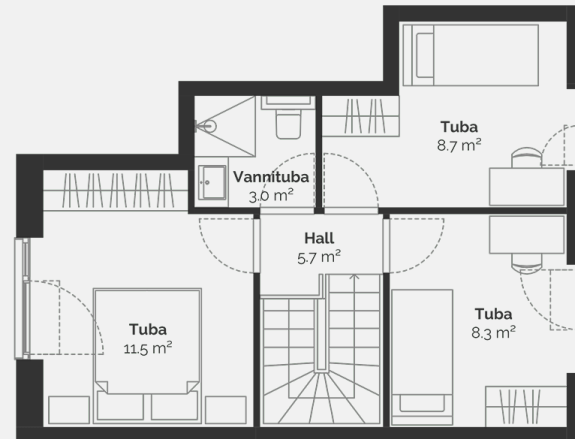

PÕLLU PÕIK 10

2

Тип недвижимости	Квартира
Этаж	1-2
Комнат	4
Общая площадь	79.4 m²
Совокупная площадь	82.6 m²
Терраса	15 m²
Размер дворовой зоны	56 m²
Приложения	Сауна

Забронировано