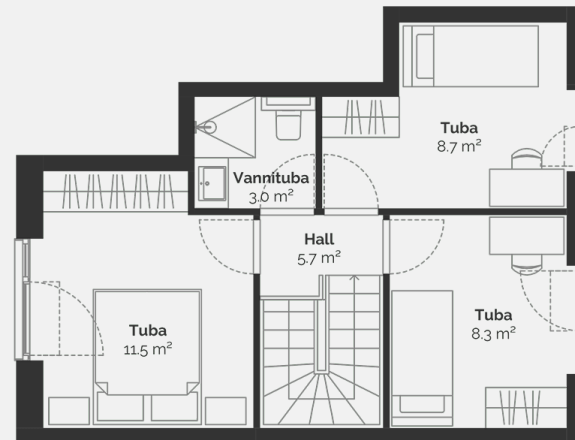

2

Тип недвижимости	Квартира
Этаж	1-2
Комнат	4
Общая площадь	79.4 m ²
Совокупная площадь	82.6 m ²
Терраса	15 m ²
Размер дворовой зоны	56 m ²
Приложения	Сауна

Забронировано

Põllu Põik 10

План этажа дома: этаж 1