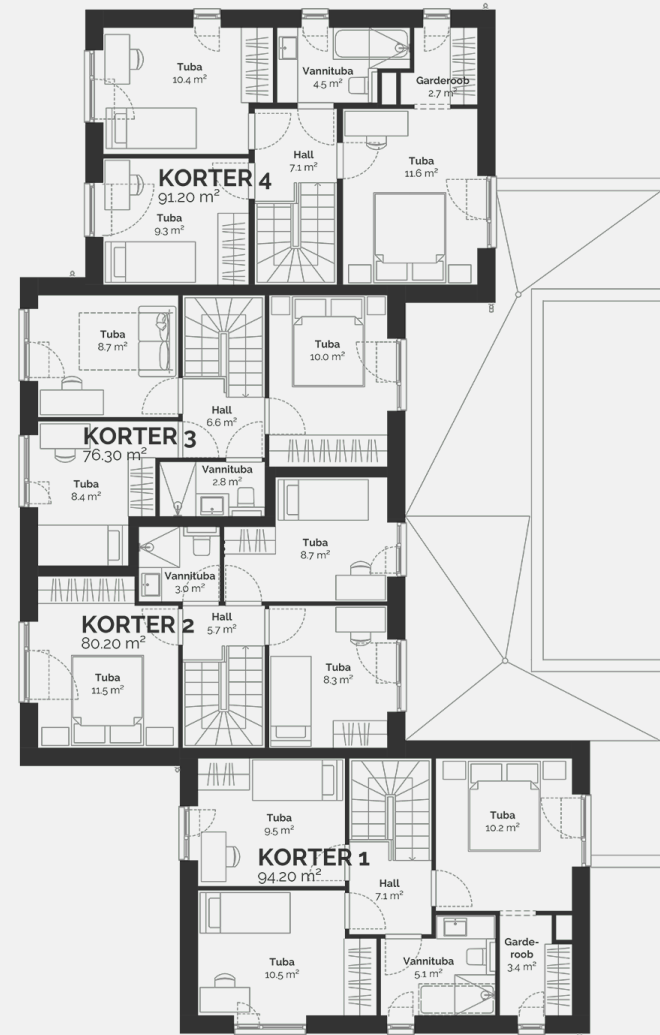

# 2

Тип недвижимости	Квартира
Этаж	1-2
Комнат	4
Общая площадь	79.4 m <sup>2</sup>
Совокупная площадь	82.6 m <sup>2</sup>
Терраса	15 m <sup>2</sup>
Размер дворовой зоны	56 m <sup>2</sup>
Приложения	Сауна

# Забронировано

Põllu Põik 10

План этажа дома: этаж 1

Põllu Põik 10

План этажа дома: этаж 2

PõLLU PõIK 10  
План позиции