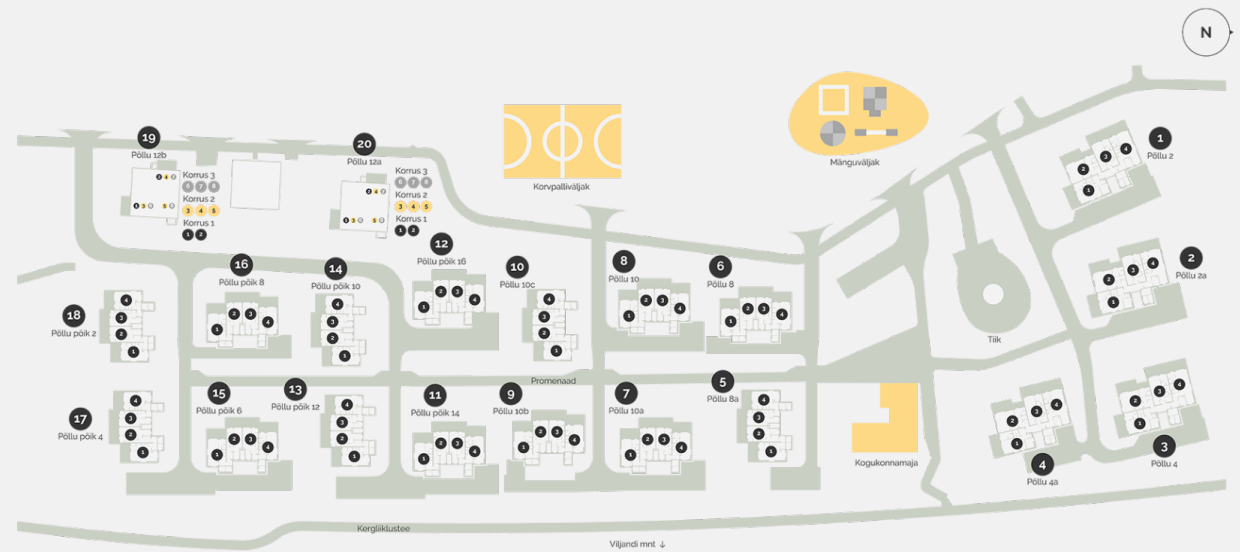

PõLLU PõIK 10
План позиции