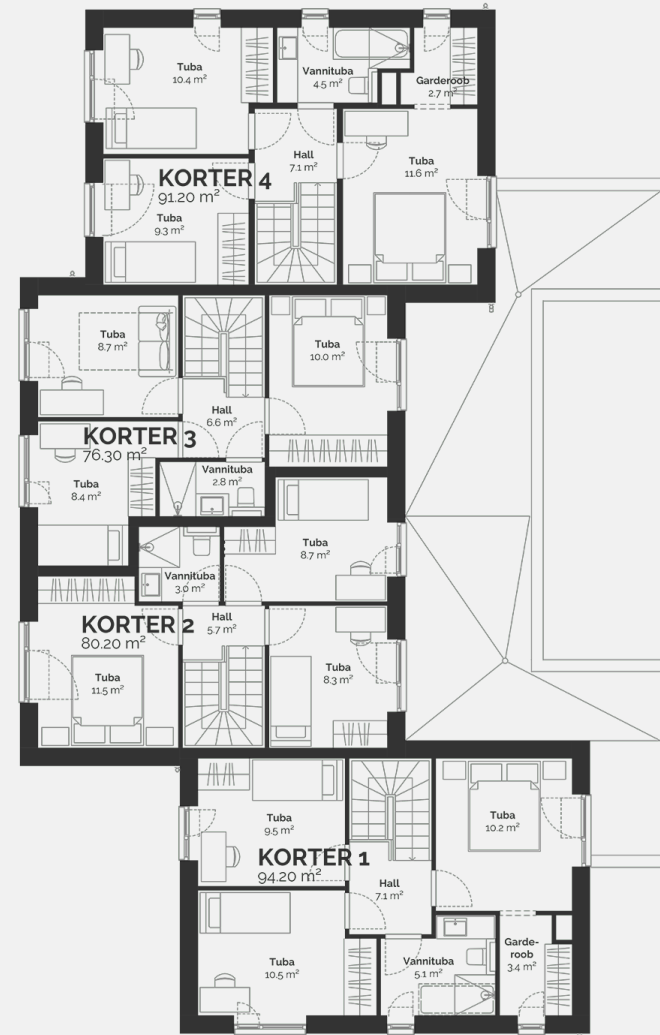

2

Тип недвижимости	Квартира
Этаж	1-2
Комнат	4
Общая площадь	79.4 m ²
Совокупная площадь	82.6 m ²
Терраса	15 m ²
Размер дворовой зоны	56 m ²
Приложения	Сауна

Забронировано

Põllu Põik 10

План этажа дома: этаж 1

Põllu Põik 10

План этажа дома: этаж 2

PõLLU PõIK 10
План позиции

Контакт

Maia Lõško

Руководитель по продажам проекта

+372 5805 1107
maia@scandium.ee