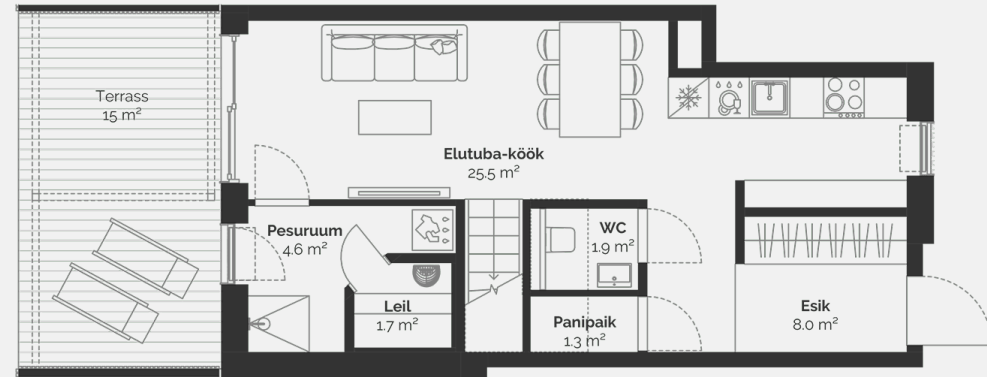

KORTER 2

80.20 m²