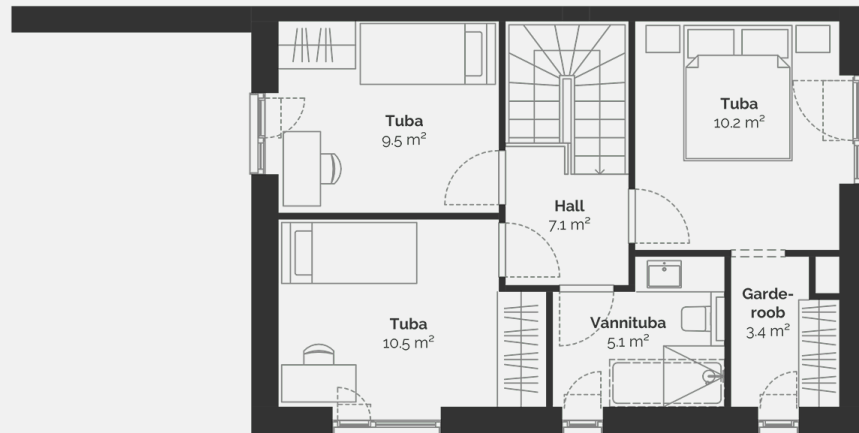

Warning

: Undefined array key "title" in
/data02/virt62412/domeenid/www.scandium.ee/htdocs/web/app/themes/
scandium/resources/includes/property-plans-pdf-template.php
on line
495

PÕLLU PõIK 12

1

Тип недвижимости	Квартира
Этаж	1-2
Комнат	4
Общая площадь	91.1 m ²
Совокупная площадь	94.3 m ²
Терраса	18 m ²
Размер дворовой зоны	117 m ²
Приложения	Сауна

Забронировано

KORTER 1

94.20 m²

Põllu Põik 12

План этажа дома: этаж 1

Põllu Põik 12

План этажа дома: этаж 2

PõLLU PõIK 12
План позиции