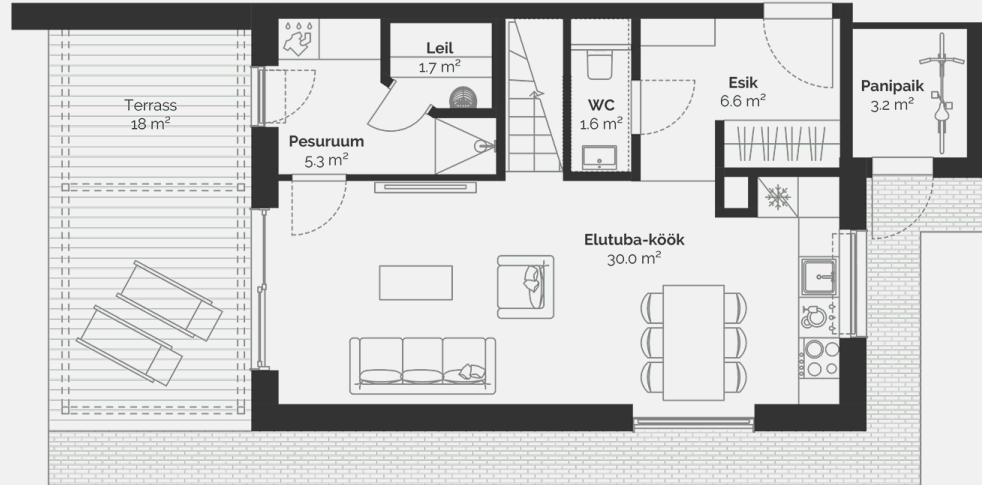

Warning

: Undefined array key "title" in
/data02/virt62412/domeenid/www.scandium.ee/htdocs/web/app/themes/
scandium/resources/includes/property-plans-pdf-template.php
on line
495

PÕLLU PõIK 12

1

Тип недвижимости	Квартира
Этаж	1-2
Комнат	4
Общая площадь	91.1 m ²
Совокупная площадь	94.3 m ²
Терраса	18 m ²
Размер дворовой зоны	117 m ²
Приложения	Сауна

Забронировано

KORTER 1

94.20 m²

Põllu Põik 12

План этажа дома: этаж 1

Põllu Põik 12

План этажа дома: этаж 2

PõLLU PõIK 12
План позиции