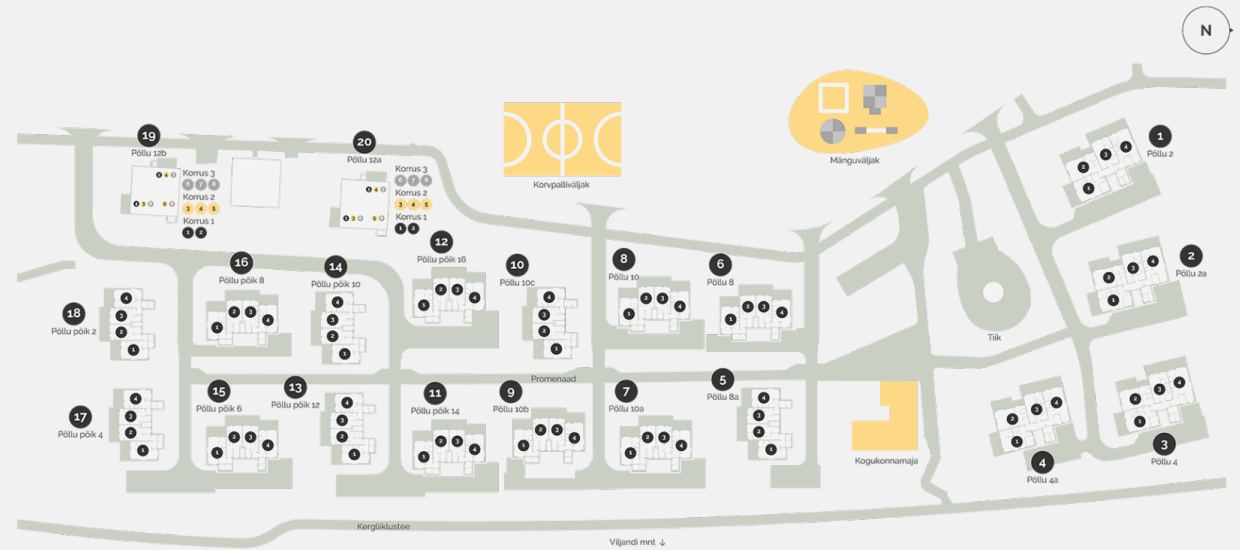

PõLLU PõIK 12
План позиции