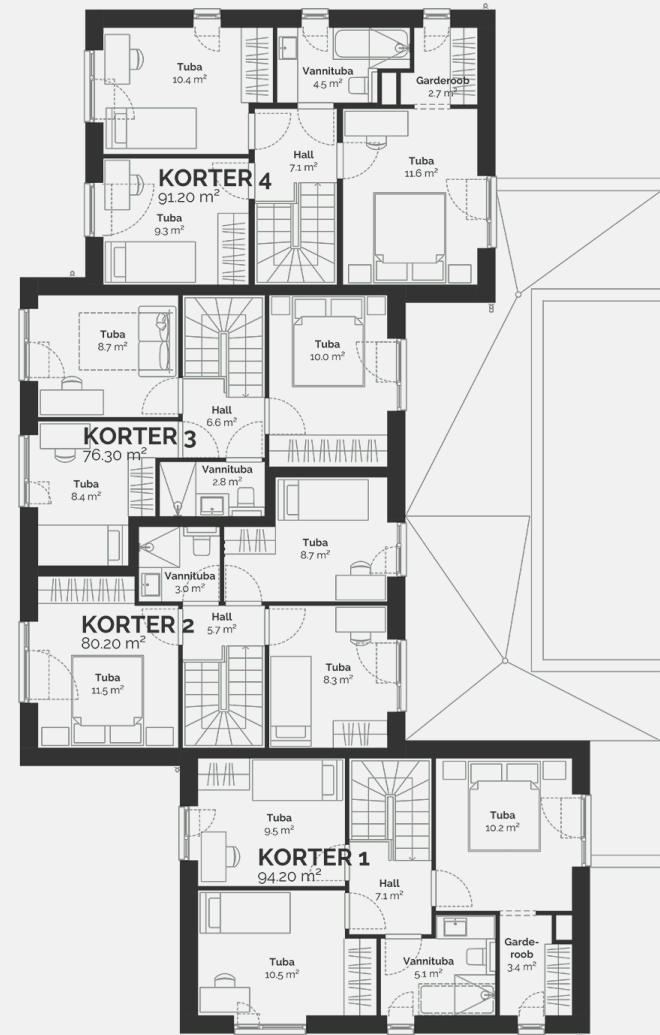

Warning

: Undefined array key "title" in
/data02/virt62412/domeenid/www.scandium.ee/htdocs/web/app/themes/
scandium/resources/includes/property-plans-pdf-template.php
on line
495

PÕLLU PõIK 12

1

Тип недвижимости	Квартира
Этаж	1-2
Комнат	4
Общая площадь	91.1 m ²
Совокупная площадь	94.3 m ²
Терраса	18 m ²
Размер дворовой зоны	117 m ²
Приложения	Сауна

Забронировано

KORTER 1

94.20 m²

Põllu Põik 12

План этажа дома: этаж 1

Põllu Põik 12

План этажа дома: этаж 2

PõLLU PõIK 12
План позиции