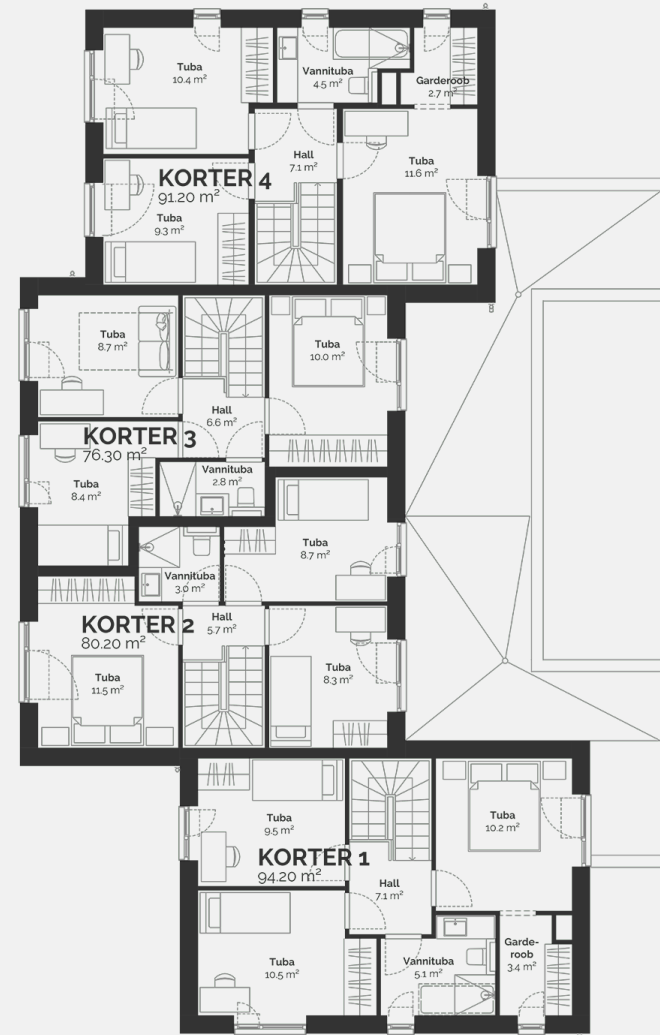

2

Тип недвижимости	Квартира
Этаж	1-2
Комнат	4
Общая площадь	79.4 m ²
Совокупная площадь	82.6 m ²
Терраса	15 m ²
Размер дворовой зоны	56 m ²
Приложения	Сауна

Забронировано

Põllu Põik 12

План этажа дома: этаж 1

Põllu Põik 12

План этажа дома: этаж 2

PõLLU PÕIK 12
План позиции

Контакт

Maia Lõško

Руководитель по продажам проекта

+372 5805 1107
maia@scandium.ee