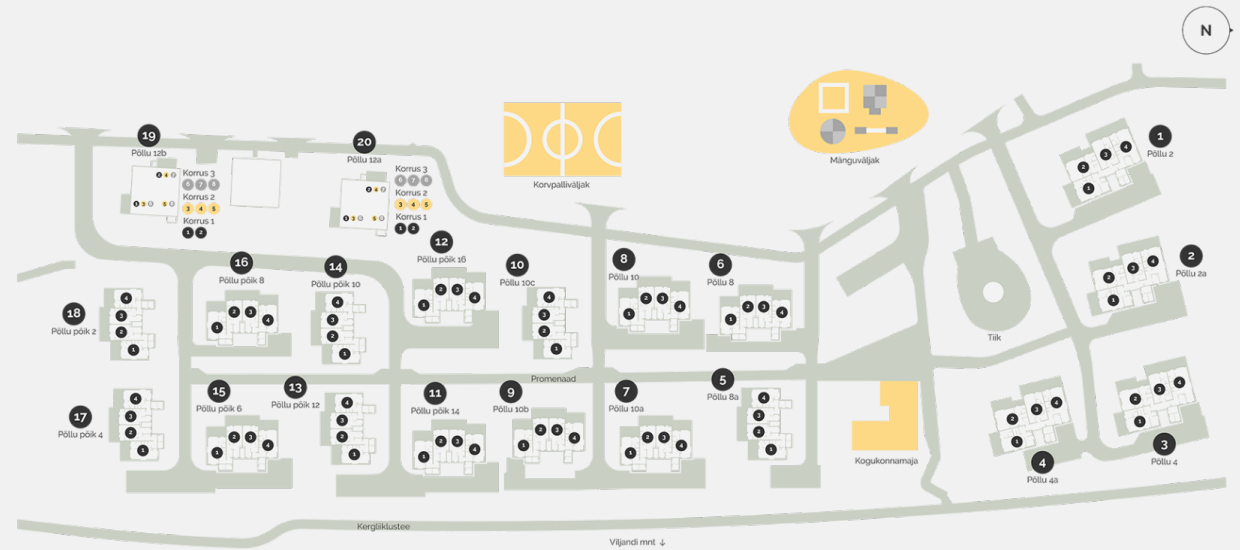

PõLLU PÕIK 12
План позиции