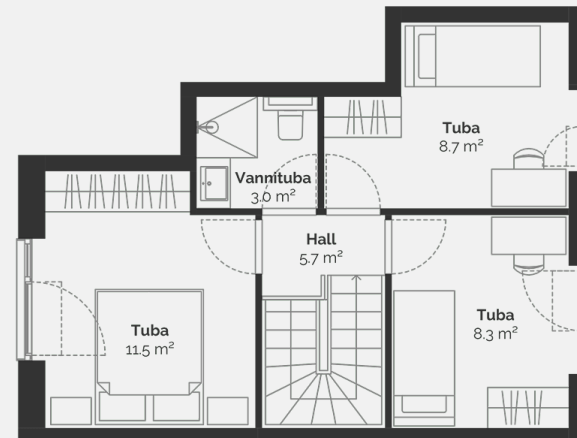

2

Тип недвижимости	Квартира
Этаж	1-2
Комнат	4
Общая площадь	79.4 m ²
Совокупная площадь	82.6 m ²
Терраса	15 m ²
Размер дворовой зоны	56 m ²
Приложения	Сауна

Забронировано

Põllu Põik 12

План этажа дома: этаж 1