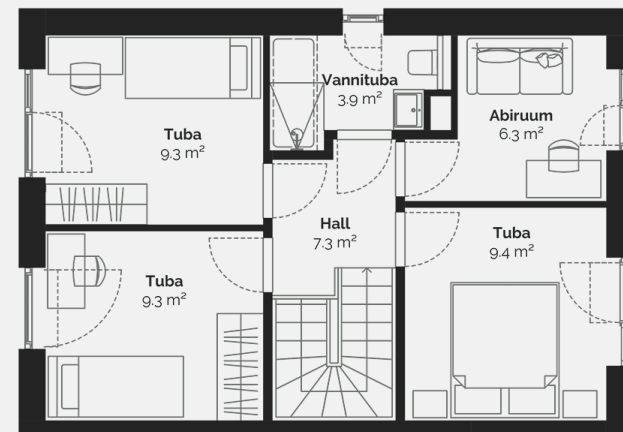

Тип недвижимости	Квартира
Этаж	1-2
Комнат	4
Общая площадь	90.8 m ²
Совокупная площадь	94.6 m ²
Терраса	18 m ²
Размер дворовой зоны	443 m ²
Приложения	Сауна

Забронировано

KORTER 4

91.20 m²

Warning

: Undefined array key "title" in
/data02/virt62412/domeenid/www.scandium.ee/htdocs/web/app/themes/
scandium/resources/includes/property-plans-pdf-template.php
on line
495

PÖLLU PÕIK 4

4

2. korrusele lisanduv abiruum on ideaalne kontori- või majapidamisruumiks.

Тип недвижимости	Квартира
Этаж	1-2
Комнат	4
Общая площадь	90.8 m ²
Совокупная площадь	94.6 m ²
Терраса	18 m ²
Размер дворовой зоны	443 m ²
Приложения	Сауна, Дополнительная комната

Забронировано

KORTER 4

91.20 m²

Põllu Põik 4

План этажа дома: этаж 1

Põllu Põik 4

План этажа дома: этаж 2

PõLLU PÕIK 4
План позиции