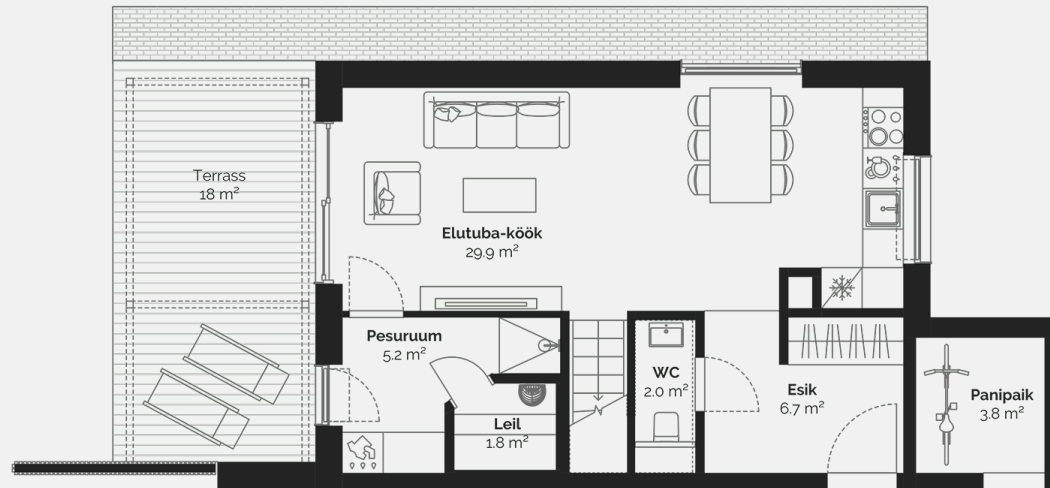

Тип недвижимости	Квартира
Этаж	1-2
Комнат	4
Общая площадь	90.8 m ²
Совокупная площадь	94.6 m ²
Терраса	18 m ²
Размер дворовой зоны	443 m ²
Приложения	Сауна

Забронировано

KORTER 4

91.20 m²

Warning

: Undefined array key "title" in
/data02/virt62412/domeenid/www.scandium.ee/htdocs/web/app/themes/
scandium/resources/includes/property-plans-pdf-template.php
on line
495

PÖLLU PÕIK 4

4

2. korrusele lisanduv abiruum on ideaalne kontori- või majapidamisruumiks.

Тип недвижимости	Квартира
Этаж	1-2
Комнат	4
Общая площадь	90.8 m ²
Совокупная площадь	94.6 m ²
Терраса	18 m ²
Размер дворовой зоны	443 m ²
Приложения	Сауна, Дополнительная комната

Забронировано

KORTER 4

91.20 m²

Põllu Põik 4

План этажа дома: этаж 1

Põllu Põik 4

План этажа дома: этаж 2

PõLLU PÕIK 4
План позиции