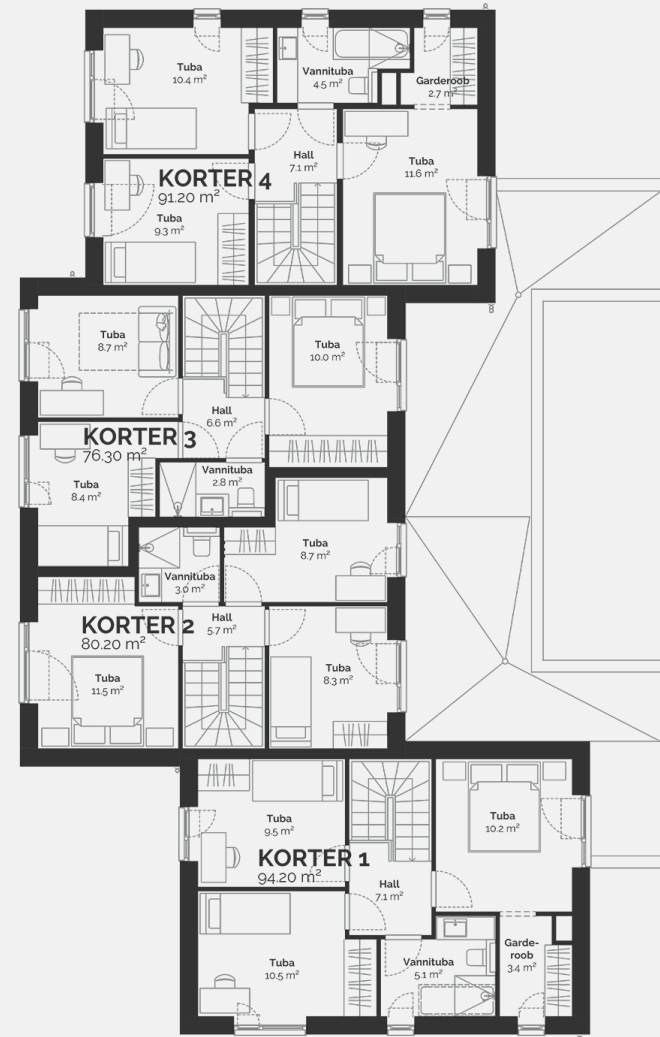

Warning

: Undefined array key "title" in
/data02/virt62412/domeenid/www.scandium.ee/htdocs/web/app/themes/
scandium/resources/includes/property-plans-pdf-template.php
on line
495

PÕLLU PÕIK 4

4

Master magamistuba viib mugavalt walk-in garderoobi.

Тип недвижимости	Квартира
Этаж	1-2
Комнат	4
Общая площадь	90.8 m ²
Совокупная площадь	94.6 m ²
Терраса	18 m ²
Размер дворовой зоны	443 m ²
Приложения	Сауна

Забронировано

KORTER 4

91.20 m²

Warning

: Undefined array key "title" in
/data02/virt62412/domeenid/www.scandium.ee/htdocs/web/app/themes/
scandium/resources/includes/property-plans-pdf-template.php
on line
495

PÖLLU PÕIK 4

4

2. korrusele lisanduv abiruum on ideaalne kontori- või majapidamisruumiks.

Тип недвижимости	Квартира
Этаж	1-2
Комнат	4
Общая площадь	90.8 m ²
Совокупная площадь	94.6 m ²
Терраса	18 m ²
Размер дворовой зоны	443 m ²
Приложения	Сауна, Дополнительная комната

Забронировано

KORTER 4

91.20 m²

Põllu Põik 4

План этажа дома: этаж 1

Põllu Põik 4

План этажа дома: этаж 2

PõLLU PÕIK 4
План позиции