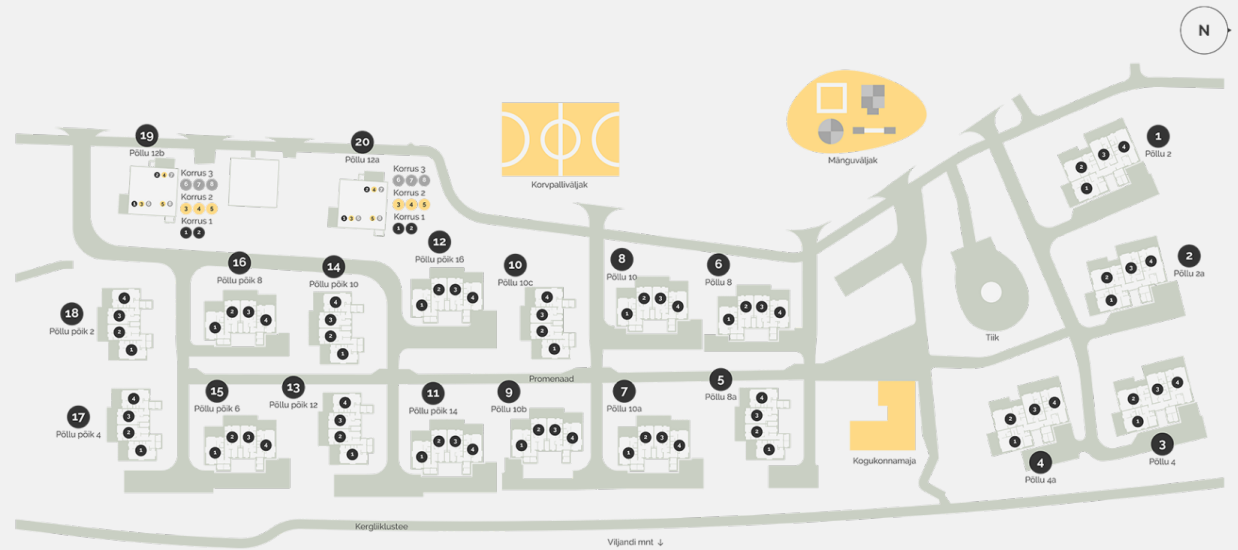

PõLLU PÕIK 4
План позиции