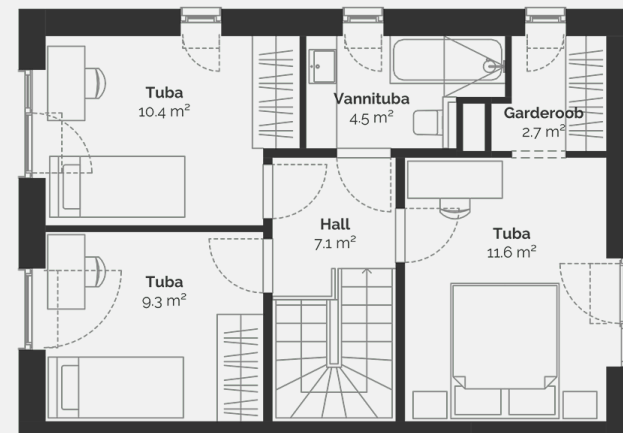

Warning

: Undefined array key "title" in
/data02/virt62412/domeenid/www.scandium.ee/htdocs/web/app/themes/
scandium/resources/includes/property-plans-pdf-template.php
on line
495

PÕLLU PÕIK 4

4

Master magamistuba viib mugavalt walk-in garderoobi.

Тип недвижимости	Квартира
Этаж	1-2
Комнат	4
Общая площадь	90.8 m ²
Совокупная площадь	94.6 m ²
Терраса	18 m ²
Размер дворовой зоны	443 m ²
Приложения	Сауна

Забронировано

KORTER 4

91.20 m²

Warning

: Undefined array key "title" in
/data02/virt62412/domeenid/www.scandium.ee/htdocs/web/app/themes/
scandium/resources/includes/property-plans-pdf-template.php
on line
495

PÖLLU PÕIK 4

4

2. korrusele lisanduv abiruum on ideaalne kontori- või majapidamisruumiks.

Тип недвижимости	Квартира
Этаж	1-2
Комнат	4
Общая площадь	90.8 m ²
Совокупная площадь	94.6 m ²
Терраса	18 m ²
Размер дворовой зоны	443 m ²
Приложения	Сауна, Дополнительная комната

Забронировано

KORTER 4

91.20 m²

Põllu Põik 4

План этажа дома: этаж 1

Põllu Põik 4

План этажа дома: этаж 2

PõLLU PÕIK 4
План позиции