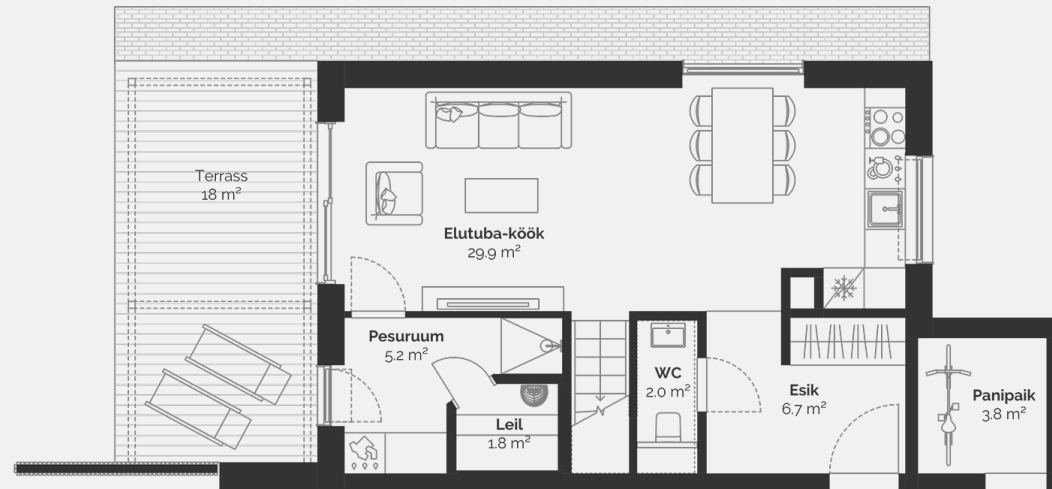

Warning

: Undefined array key "title" in
/data02/virt62412/domeenid/www.scandium.ee/htdocs/web/app/themes/
scandium/resources/includes/property-plans-pdf-template.php
on line
495

PÕLLU PÕIK 4

4

Master magamistuba viib mugavalt walk-in garderoobi.

Тип недвижимости	Квартира
Этаж	1-2
Комнат	4
Общая площадь	90.8 m ²
Совокупная площадь	94.6 m ²
Терраса	18 m ²
Размер дворовой зоны	443 m ²
Приложения	Сауна

Забронировано

KORTER 4

91.20 m²

Warning

: Undefined array key "title" in
/data02/virt62412/domeenid/www.scandium.ee/htdocs/web/app/themes/
scandium/resources/includes/property-plans-pdf-template.php
on line
495

PÖLLU PÕIK 4

4

2. korrusele lisanduv abiruum on ideaalne kontori- või majapidamisruumiks.

Тип недвижимости	Квартира
Этаж	1-2
Комнат	4
Общая площадь	90.8 m ²
Совокупная площадь	94.6 m ²
Терраса	18 m ²
Размер дворовой зоны	443 m ²
Приложения	Сауна, Дополнительная комната

Забронировано

KORTER 4

91.20 m²

Põllu Põik 4

План этажа дома: этаж 1

Põllu Põik 4

План этажа дома: этаж 2

PõLLU PÕIK 4
План позиции