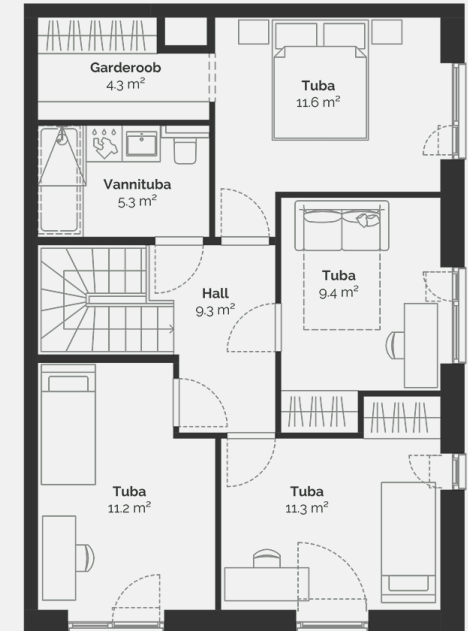

Warning

: Undefined array key "title" in /data02/virt62412/domeenid/www.scandium.ee/htdocs/web/app/themes/scandium/resources/includes/property-plans-pdf-template.php on line 495

PÕLLU 2

1

Тип недвижимости	Квартира
Этаж	1-2
Комнат	5
Общая площадь	124.1 m ²
Совокупная площадь	124.1 m ²
Терраса	21 m ²
Размер дворовой зоны	359 m ²
Приложения	Сауна

Забронировано

KORTER 1

121.80 m²

Põllu 2

План этажа дома: этаж 1

Põllu 2

План этажа дома: этаж 2

Põllu 2