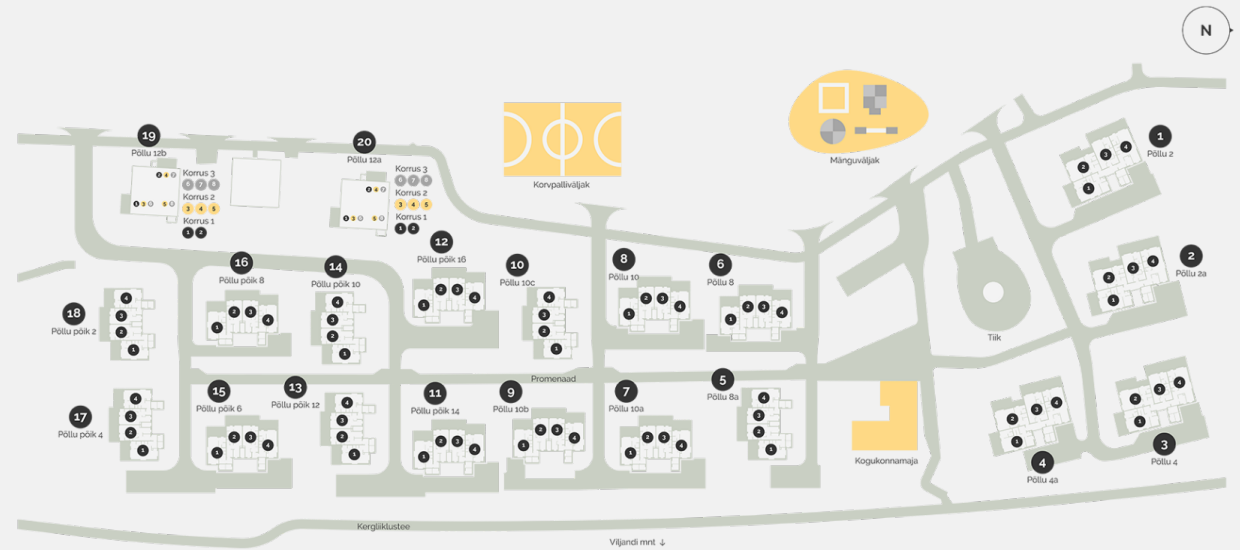

Põllu 2

План позиции