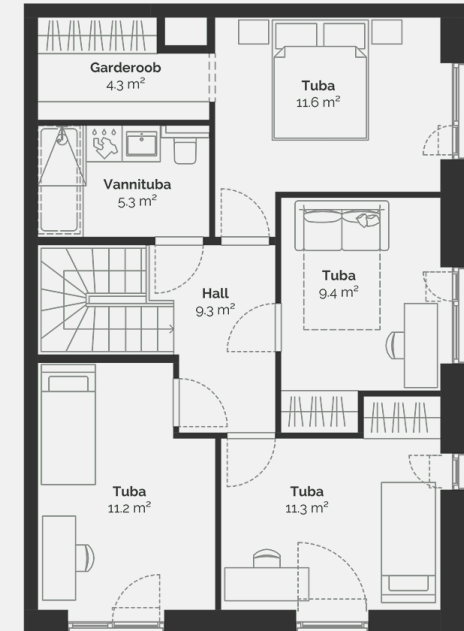

Warning

: Undefined array key "title" in
/data02/virt62412/domeenid/www.scandium.ee/htdocs/web/app/themes/
scandium/resources/includes/property-plans-pdf-template.php
on line
495

PÕLLU 2

1

Тип недвижимости	Квартира
Этаж	1-2
Комнат	5
Общая площадь	124.1 m²
Совокупная площадь	124.1 m²
Терраса	21 m²
Размер дворовой зоны	359 m²
Приложения	Сауна

Забронировано

KORTER 1

121.80 m²