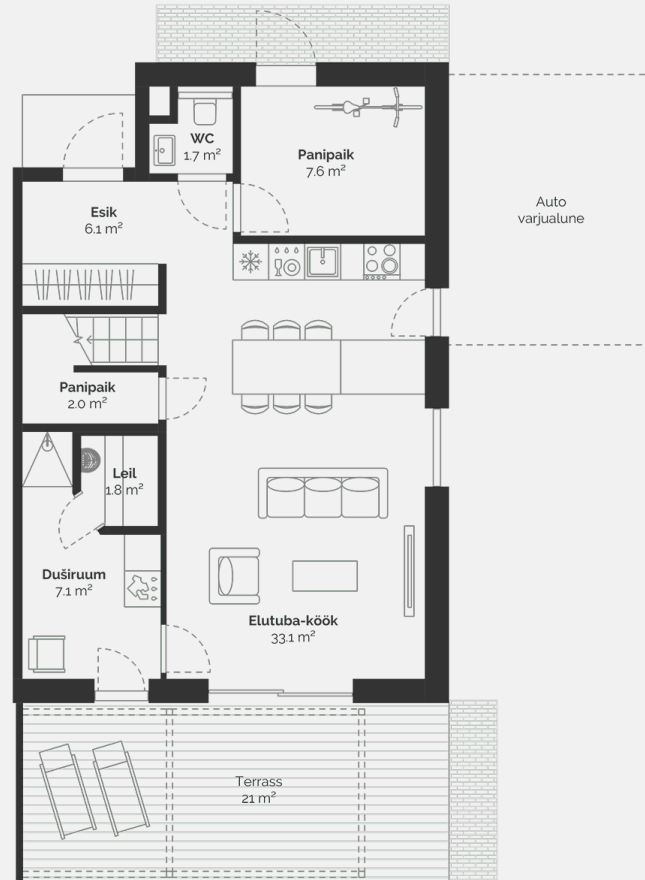

Warning

: Undefined array key "title" in
/data02/virt62412/domeenid/www.scandium.ee/htdocs/web/app/themes/
scandium/resources/includes/property-plans-pdf-template.php
on line
495

PÕLLU 2

1

Тип недвижимости	Квартира
Этаж	1-2
Комнат	5
Общая площадь	124.1 m²
Совокупная площадь	124.1 m²
Терраса	21 m²
Размер дворовой зоны	359 m²
Приложения	Сауна

Забронировано

KORTER 1

121.80 m²