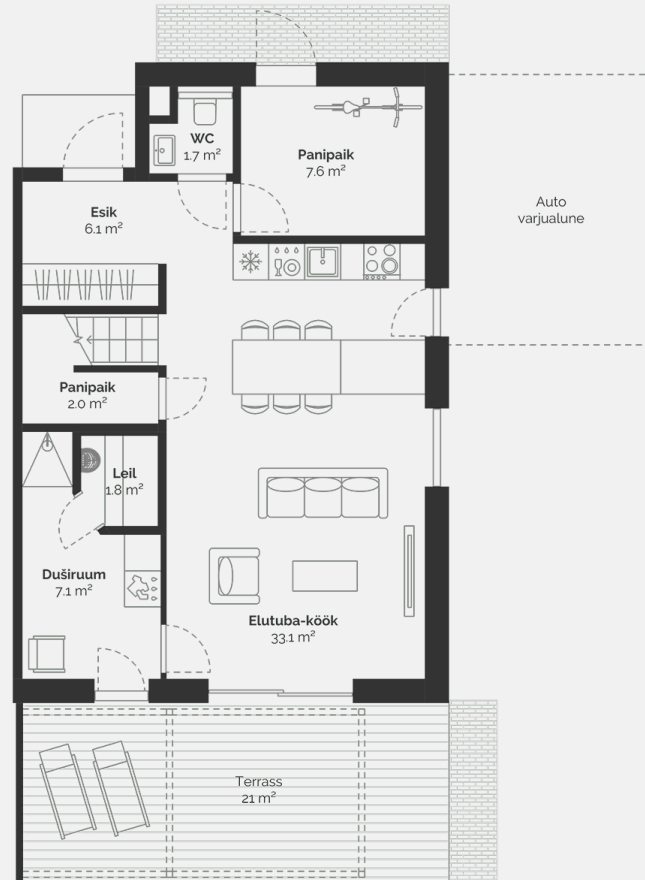

Warning

: Undefined array key "title" in /data02/virt62412/domeenid/www.scandium.ee/htdocs/web/app/themes/scandium/resources/includes/property-plans-pdf-template.php on line 495

PÕLLU 2

1

Тип недвижимости	Квартира
Этаж	1-2
Комнат	5
Общая площадь	124.1 m ²
Совокупная площадь	124.1 m ²
Терраса	21 m ²
Размер дворовой зоны	359 m ²
Приложения	Сауна

Забронировано

KORTER 1

121.80 m²

Põllu 2

План этажа дома: этаж 1

Põllu 2

План этажа дома: этаж 2

Põllu 2