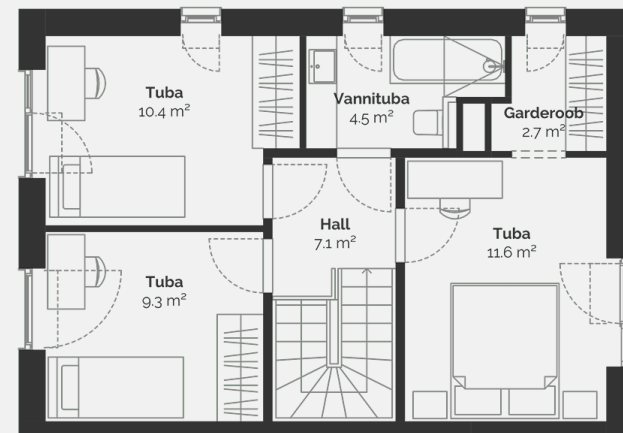

Warning

: Undefined array key "title" in
/data02/virt62412/domeenid/www.scandium.ee/htdocs/web/app/themes/
scandium/resources/includes/property-plans-pdf-template.php
on line
495

PÕLLU PÕIK 14

4

Master magamistuba viib mugavalt walk-in garderoobi.

Тип недвижимости	Квартира
Этаж	1-2
Комнат	4
Общая площадь	90.8 m ²
Совокупная площадь	94.6 m ²
Терраса	18 m ²
Размер дворовой зоны	443 m ²
Приложения	Сауна

Забронировано

KORTER 4

91.20 m²

Warning

: Undefined array key "title" in
/data02/virt62412/domeenid/www.scandium.ee/htdocs/web/app/themes/
scandium/resources/includes/property-plans-pdf-template.php
on line
495

PÖLLU PÕIK 14

4

2. korrusele lisanduv abiruum on ideaalne kontori- või majapidamisruumiks.

Тип недвижимости	Квартира
Этаж	1-2
Комнат	4
Общая площадь	90.8 m ²
Совокупная площадь	94.6 m ²
Терраса	18 m ²
Размер дворовой зоны	443 m ²
Приложения	Сауна, Дополнительная комната

Забронировано

KORTER 4

91.20 m²

Põllu Põik 14

План этажа дома: этаж 1

Põllu Põik 14

План этажа дома: этаж 2

PõLLU PõIK 14
План позиции