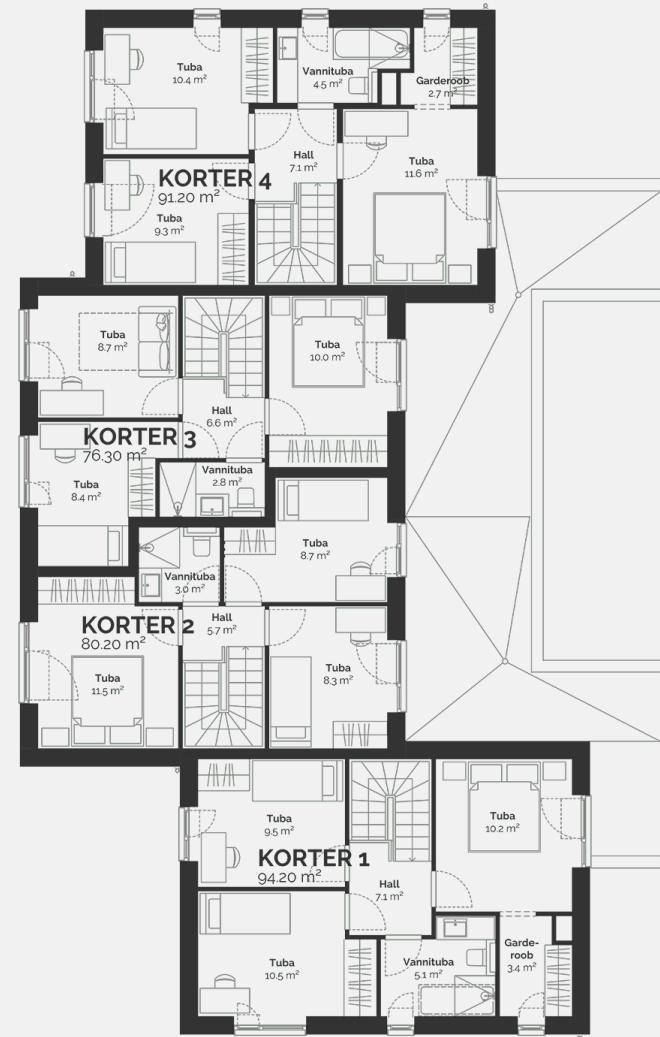

Warning

: Undefined array key "title" in
/data02/virt62412/domeenid/www.scandium.ee/htdocs/web/app/themes/
scandium/resources/includes/property-plans-pdf-template.php
on line
495

PÕLLU PÕIK 14

4

Master magamistuba viib mugavalt walk-in garderoobi.

Тип недвижимости	Квартира
Этаж	1-2
Комнат	4
Общая площадь	90.8 m ²
Совокупная площадь	94.6 m ²
Терраса	18 m ²
Размер дворовой зоны	443 m ²
Приложения	Сауна

Забронировано

KORTER 4

91.20 m²

Warning

: Undefined array key "title" in
/data02/virt62412/domeenid/www.scandium.ee/htdocs/web/app/themes/
scandium/resources/includes/property-plans-pdf-template.php
on line
495

PÖLLU PÕIK 14

4

2. korrusele lisanduv abiruum on ideaalne kontori- või majapidamisruumiks.

Тип недвижимости	Квартира
Этаж	1-2
Комнат	4
Общая площадь	90.8 m ²
Совокупная площадь	94.6 m ²
Терраса	18 m ²
Размер дворовой зоны	443 m ²
Приложения	Сауна, Дополнительная комната

Забронировано

KORTER 4

91.20 m²

Põllu Põik 14

План этажа дома: этаж 1

Põllu Põik 14

План этажа дома: этаж 2

PõLLU PõIK 14
План позиции