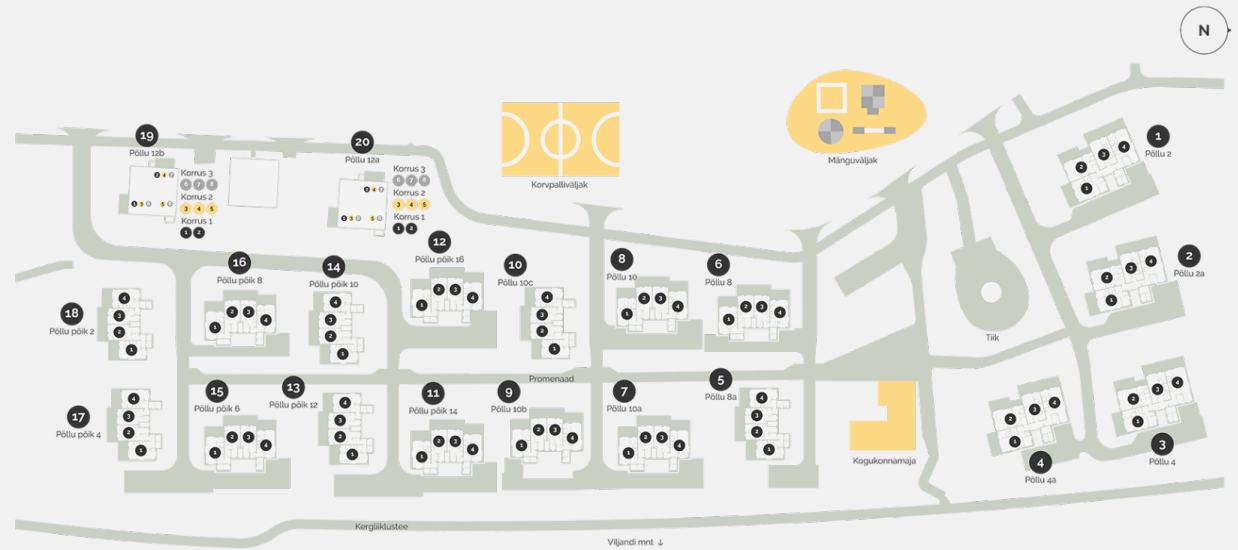

PõLLU PõIK 14
План позиции