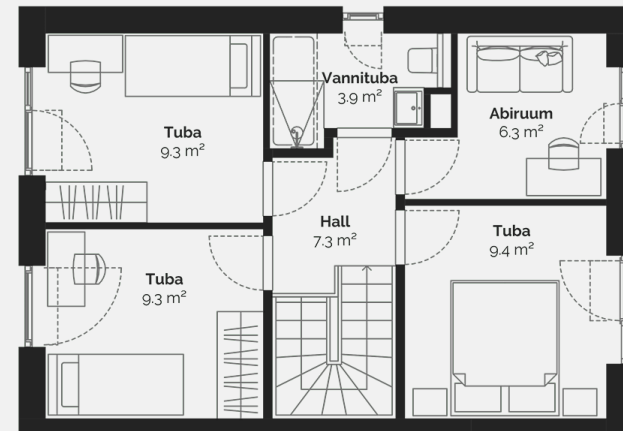

Тип недвижимости	Квартира
Этаж	1-2
Комнат	4
Общая площадь	90.8 m ²
Совокупная площадь	94.6 m ²
Терраса	18 m ²
Размер дворовой зоны	443 m ²
Приложения	Сауна

Забронировано

KORTER 4

91.20 m²

Warning

: Undefined array key "title" in
/data02/virt62412/domeenid/www.scandium.ee/htdocs/web/app/themes/
scandium/resources/includes/property-plans-pdf-template.php
on line
495

PÖLLU PÕIK 14

4

2. korrusele lisanduv abiruum on ideaalne kontori- või majapidamisruumiks.

Тип недвижимости	Квартира
Этаж	1-2
Комнат	4
Общая площадь	90.8 m ²
Совокупная площадь	94.6 m ²
Терраса	18 m ²
Размер дворовой зоны	443 m ²
Приложения	Сауна, Дополнительная комната

Забронировано

KORTER 4

91.20 m²

Põllu Põik 14

План этажа дома: этаж 1

Põllu Põik 14

План этажа дома: этаж 2

PõLLU PõIK 14
План позиции