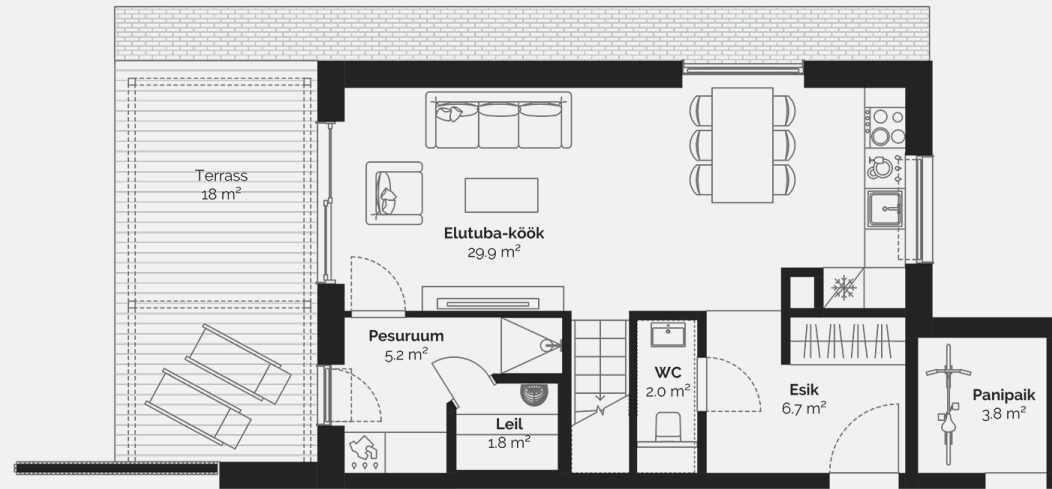

Тип недвижимости	Квартира
Этаж	1-2
Комнат	4
Общая площадь	90.8 m ²
Совокупная площадь	94.6 m ²
Терраса	18 m ²
Размер дворовой зоны	443 m ²
Приложения	Сауна

Забронировано

KORTER 4

91.20 m²

Warning

: Undefined array key "title" in
/data02/virt62412/domeenid/www.scandium.ee/htdocs/web/app/themes/
scandium/resources/includes/property-plans-pdf-template.php
on line
495

PÖLLU PÕIK 14

4

2. korrusele lisanduv abiruum on ideaalne kontori- või majapidamisruumiks.

Тип недвижимости	Квартира
Этаж	1-2
Комнат	4
Общая площадь	90.8 m ²
Совокупная площадь	94.6 m ²
Терраса	18 m ²
Размер дворовой зоны	443 m ²
Приложения	Сауна, Дополнительная комната

Забронировано

KORTER 4

91.20 m²

Põllu Põik 14

План этажа дома: этаж 1

Põllu Põik 14

План этажа дома: этаж 2

PõLLU PõIK 14
План позиции