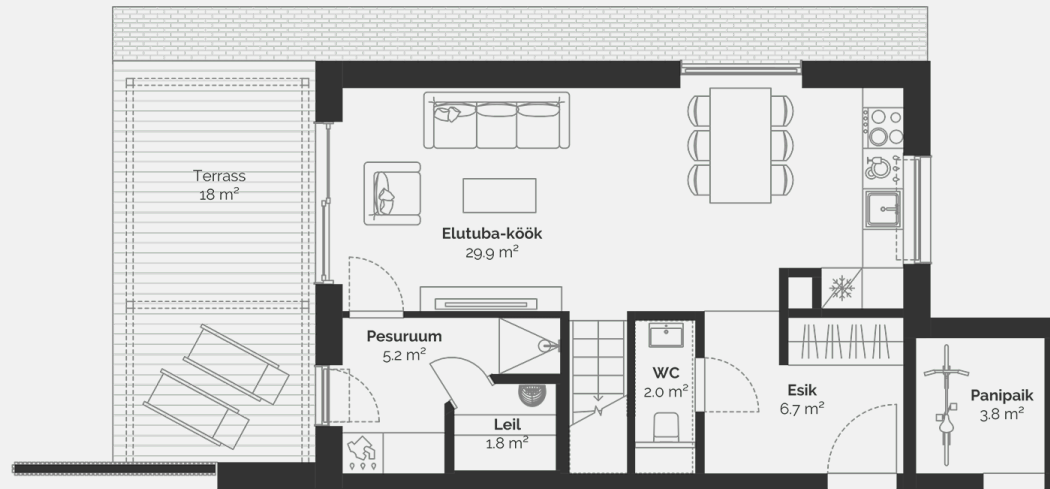

Warning

: Undefined array key "title" in
/data02/virt62412/domeenid/www.scandium.ee/htdocs/web/app/themes/
scandium/resources/includes/property-plans-pdf-template.php
on line
495

PÕLLU PÕIK 14

4

Master magamistuba viib mugavalt walk-in garderoobi.

Тип недвижимости	Квартира
Этаж	1-2
Комнат	4
Общая площадь	90.8 m ²
Совокупная площадь	94.6 m ²
Терраса	18 m ²
Размер дворовой зоны	443 m ²
Приложения	Сауна

Забронировано

KORTER 4

91.20 m²

Warning

: Undefined array key "title" in
/data02/virt62412/domeenid/www.scandium.ee/htdocs/web/app/themes/
scandium/resources/includes/property-plans-pdf-template.php
on line
495

PÖLLU PÕIK 14

4

2. korrusele lisanduv abiruum on ideaalne kontori- või majapidamisruumiks.

Тип недвижимости	Квартира
Этаж	1-2
Комнат	4
Общая площадь	90.8 m ²
Совокупная площадь	94.6 m ²
Терраса	18 m ²
Размер дворовой зоны	443 m ²
Приложения	Сауна, Дополнительная комната

Забронировано

KORTER 4

91.20 m²

Põllu Põik 14

План этажа дома: этаж 1

Põllu Põik 14

План этажа дома: этаж 2

PõLLU PõIK 14
План позиции