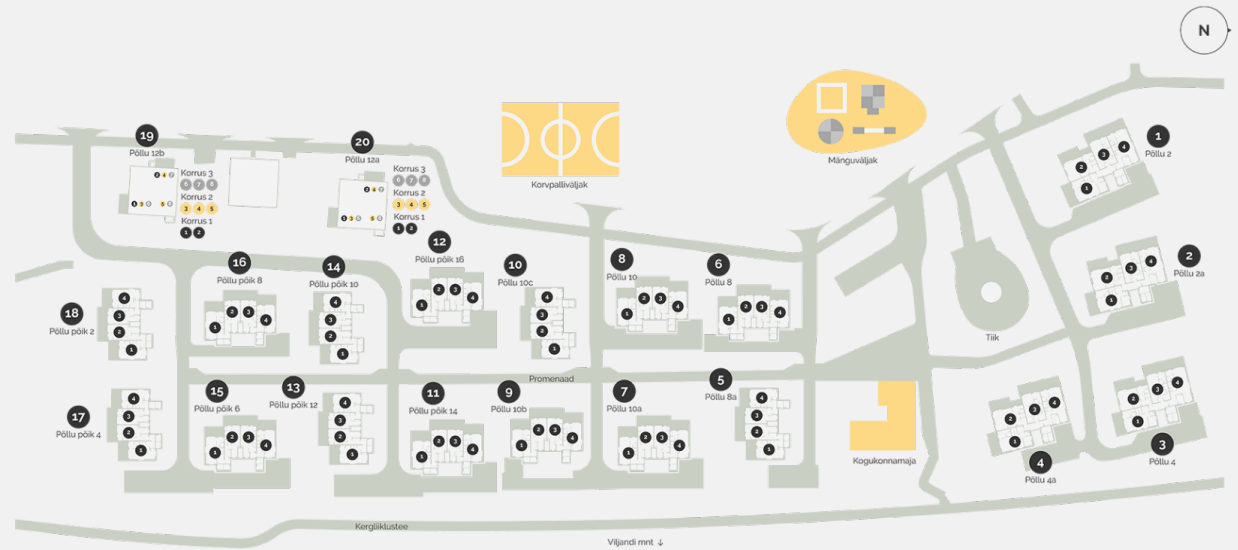

План этажа дома: этаж 1

Põllu 10B

План этажа дома: этаж 2

Põllu 10B

План позиции

Контакт

Maia Lõško

Руководитель по продажам проекта