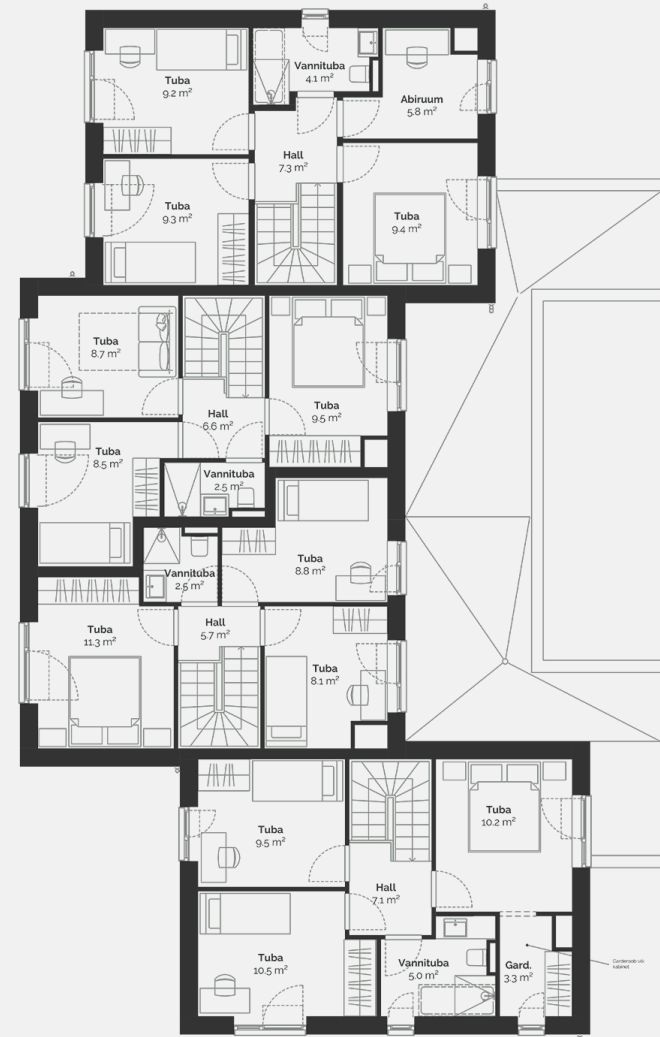

KORTER 4

94.40 m²

Isiklik aiaosa
85 m²

Terrass
18 m²

Elutuba-köök
30.3 m²

Pesuruum
5.2 m²

WC
1.6 m²

Esik
6.6 m²

Общая площадь

90.6 m²

Совокупная площадь

94.4 m²

Терраса

18 m²

Размер дворовой зоны

85 m²

PÕLLU 10B

4

Тип недвижимости	Квартира
Этаж	1-2
Комнат	4
Общая площадь	90.6 m ²
Совокупная площадь	94.4 m ²
Терраса	18 m ²
Размер дворовой зоны	85 m ²
Приложения	Сауна, Дополнительная комната

Продано

Põllu 10B

План этажа дома: этаж 1

Põllu 10B

План этажа дома: этаж 2

Põllu 10B

План позиции

Контакт

Maia Lõško

Руководитель по продажам проекта