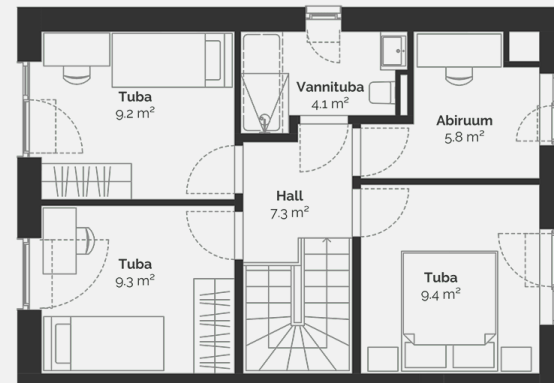

KORTER 4

94.40 m²

Isiklik aiaosa
85 m²

Terrass
18 m²

Elutuba-köök
30.3 m²

Pesuruum
5.2 m²

WC
1.6 m²

Esik
6.6 m²

Общая площадь

90.6 m²

Совокупная площадь

94.4 m²

Терраса

18 m²

Размер дворовой зоны

85 m²

PÕLLU 10B

4

Тип недвижимости	Квартира
Этаж	1-2
Комнат	4
Общая площадь	90.6 m ²
Совокупная площадь	94.4 m ²
Терраса	18 m ²
Размер дворовой зоны	85 m ²
Приложения	Сауна, Дополнительная комната

Продано

Põllu 10B

План этажа дома: этаж 1

Põllu 10B

План этажа дома: этаж 2

Põllu 10B

План позиции

Контакт

Maia Lõško

Руководитель по продажам проекта