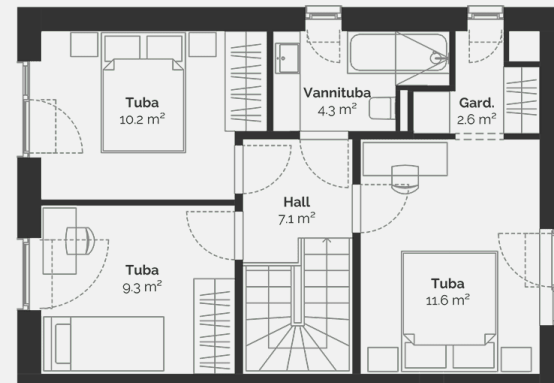

KORTER 4

94.40 m²

Isiklik aiaosa
85 m²

Terrass
18 m²

Elutuba-köök
30.3 m²

Pesuruum
5.2 m²

WC
1.6 m²

Esik
6.6 m²

Общая площадь

90.6 m²

Совокупная площадь

94.4 m²

Терраса

18 m²

Размер дворовой зоны

85 m²

Приложения

Сауна

Продано

KORTER 4

94.40 m²

Warning

: Undefined array key "title" in
/data02/virt62412/domeinid/www.scandium.ee/htdocs/web/app/themes/
scandium/resources/includes/property-plans-pdf-template.php
on line
495

PÕLLU 10B

4

Тип недвижимости	Квартира
Этаж	1-2
Комнат	4
Общая площадь	90.6 m ²
Совокупная площадь	94.4 m ²
Терраса	18 m ²
Размер дворовой зоны	85 m ²
Приложения	Сауна, Дополнительная комната

Продано

Põllu 10B