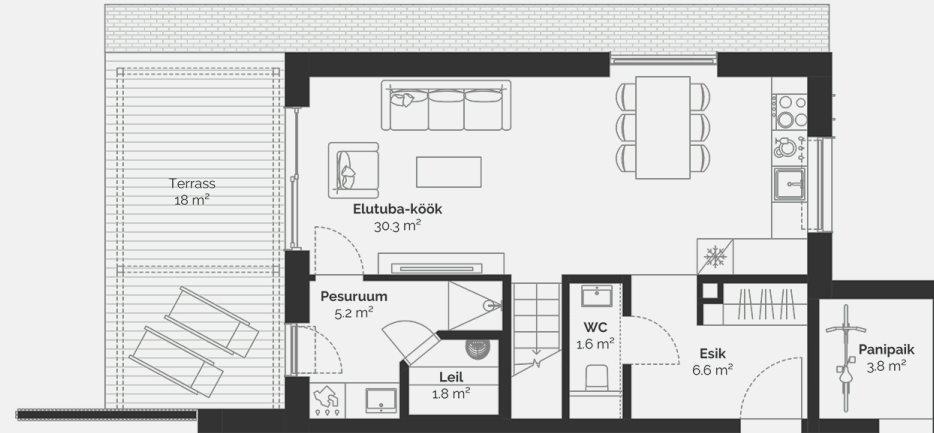

KORTER 4

94.40 m²

Isiklik aiaosa
85 m²

Terrass
18 m²

Elutuba-köök
30.3 m²

Pesuruum
5.2 m²

WC
1.6 m²

Esik
6.6 m²

Общая площадь

90.6 m²

Совокупная площадь

94.4 m²

Терраса

18 m²

Размер дворовой зоны

85 m²

PÕLLU 10B

4

Тип недвижимости	Квартира
Этаж	1-2
Комнат	4
Общая площадь	90.6 m ²
Совокупная площадь	94.4 m ²
Терраса	18 m ²
Размер дворовой зоны	85 m ²
Приложения	Сауна, Дополнительная комната

Продано

Põllu 10B

План этажа дома: этаж 1

Põllu 10B

План этажа дома: этаж 2

Põllu 10B

План позиции

Контакт

Maia Lõško

Руководитель по продажам проекта