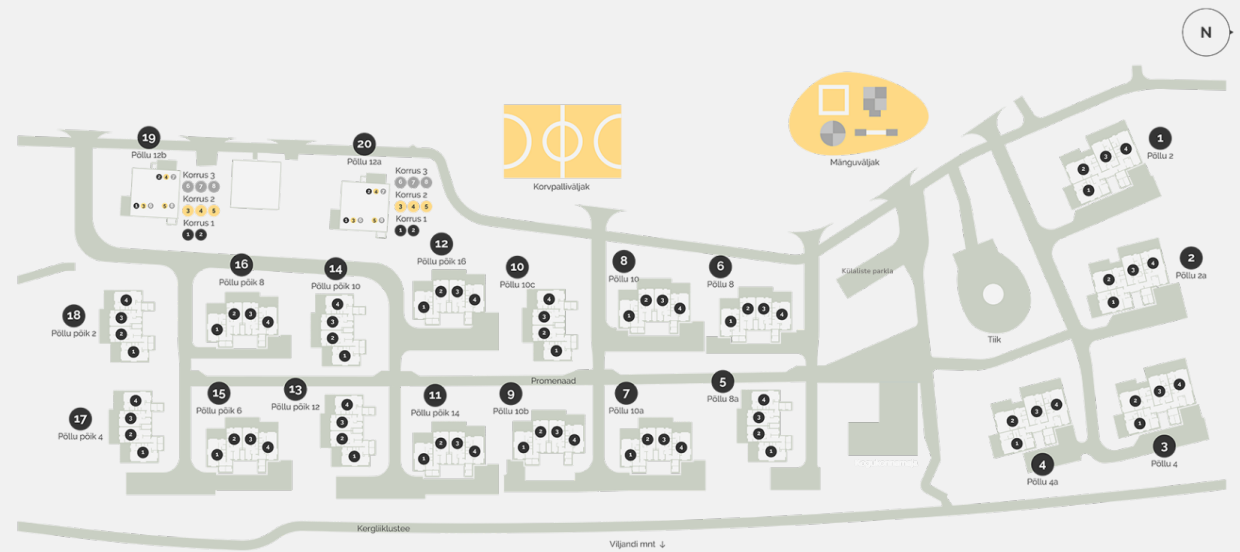

Põllu 4A

План позиции