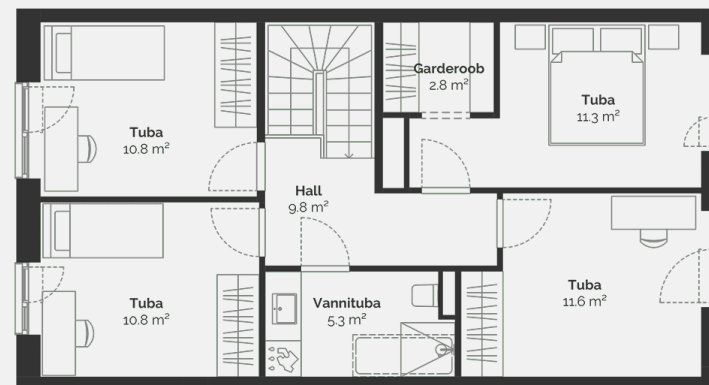

3

Тип недвижимости

Квартира

Этаж

1-2

Комнат

5

Общая площадь

112.5 m²

Совокупная площадь

116.2 m²

Терраса

19 m²

Размер дворовой зоны

83 m²

Приложения

Сауна

Дополнительная информация

Интерьерный пакет 2

379 900 €

Põllu 4A

План этажа дома: этаж 1

Põllu 4A

План этажа дома: этаж 2