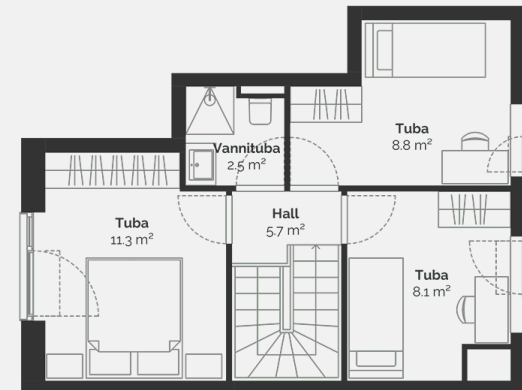

KORTER 2

82.60 m²

Warning

Undefined array key "title" in
/data02/virt62412/domeenid/www.scandium.ee/htdocs/web/app/themes/
scandium/resources/includes/property-plans-pdf-template.php
on line
495

PÕLLU 8A

2

Тип недвижимости	Квартира
Этаж	1-2
Комнат	4
Общая площадь	79.4 m²
Совокупная площадь	82.6 m²
Терраса	15 m²
Размер дворовой зоны	70 m²
Приложения	Сауна
Дополнительная информация	Интерьерный пакет 1

299 900 €