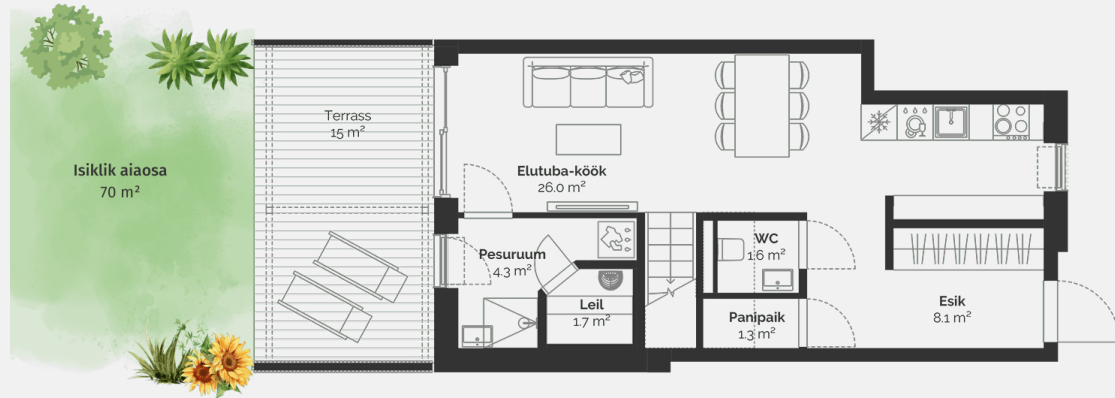

KORTER 2

82.60 m²

Warning

Undefined array key "title" in
/data02/virt62412/domeenid/www.scandium.ee/htdocs/web/app/themes/
scandium/resources/includes/property-plans-pdf-template.php
on line
495

PÕLLU 8A

2

Тип недвижимости	Квартира
Этаж	1-2
Комнат	4
Общая площадь	79.4 m²
Совокупная площадь	82.6 m²
Терраса	15 m²
Размер дворовой зоны	70 m²
Приложения	Сауна
Дополнительная информация	Интерьерный пакет 1

299 900 €