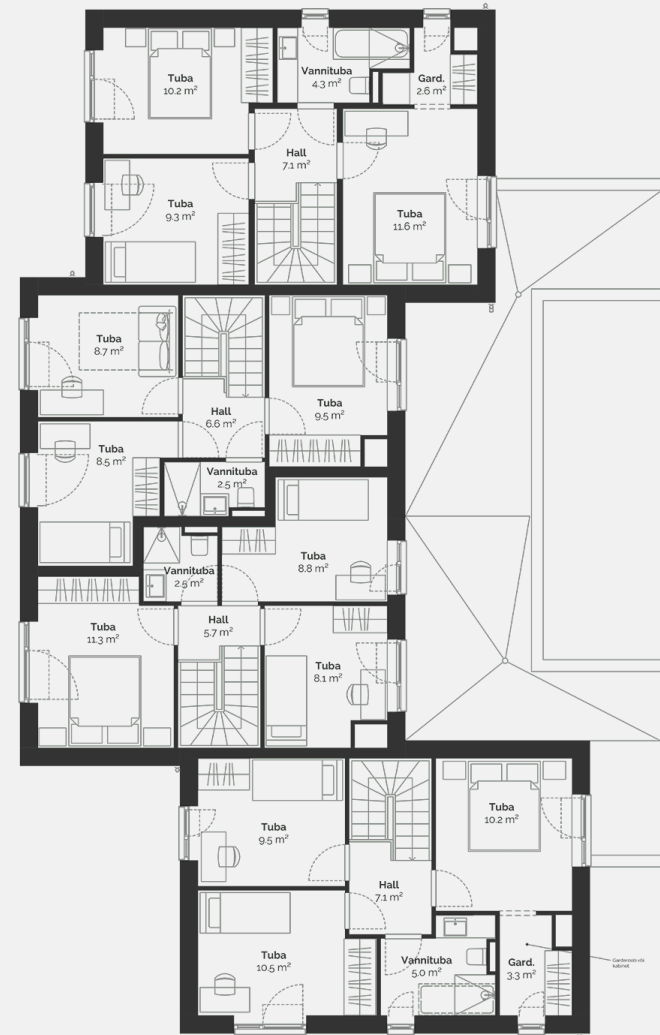

# 2

Тип недвижимости	Квартира
Этаж	1-2
Комнат	4
Общая площадь	79.4 m <sup>2</sup>
Совокупная площадь	82.6 m <sup>2</sup>
Терраса	15 m <sup>2</sup>
Размер дворовой зоны	70 m <sup>2</sup>
Приложения	Сауна
Дополнительная информация	Интерьерный пакет 1

# 299 900 €

Põllu 8A

План этажа дома: этаж 1

## PÕLLU 8A

План этажа дома: этаж 2