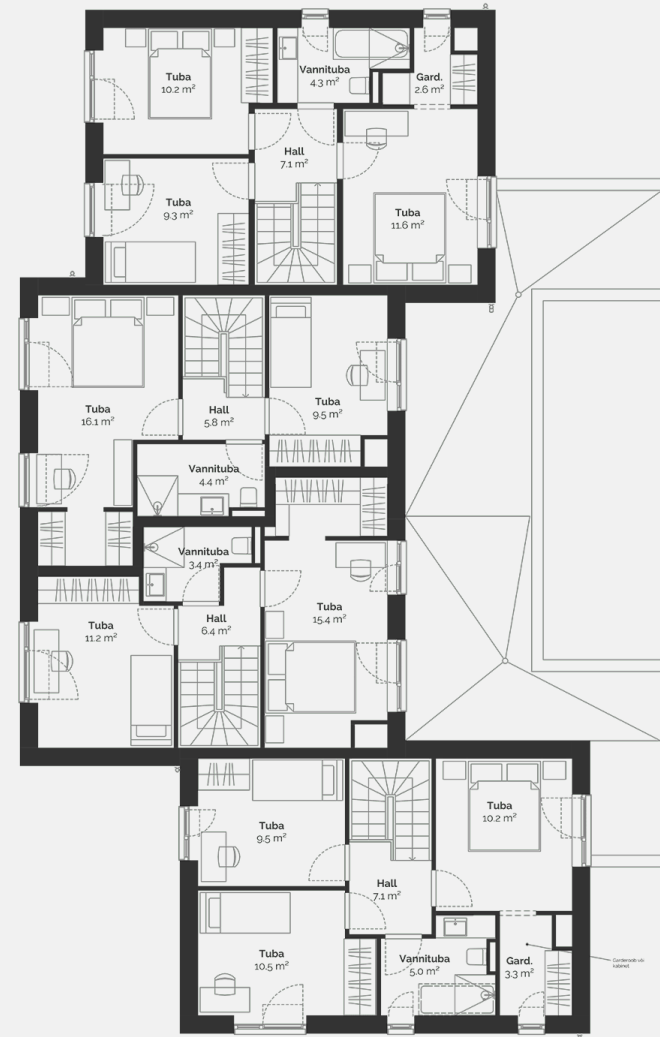

2

Тип недвижимости	Квартира
Этаж	1-2
Комнат	3
Общая площадь	79.4 m ²
Совокупная площадь	82.6 m ²
Терраса	15 m ²
Размер дворовой зоны	62 m ²
Приложения	Сауна

Продано

Põllu 8

План этажа дома: этаж 1

Põllu 8

План этажа дома: этаж 2