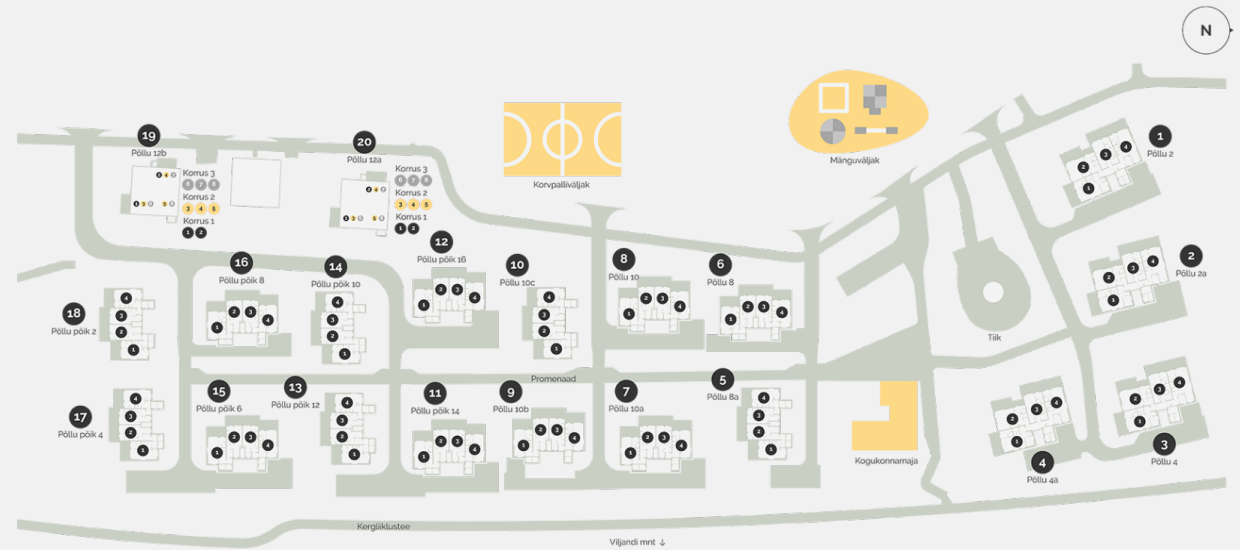

Põllu 8

План позиции