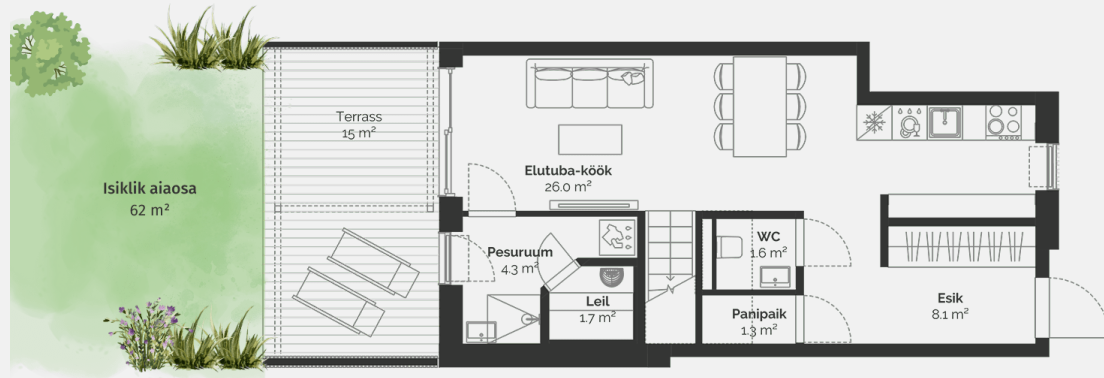

2

Тип недвижимости	Квартира
Этаж	1-2
Комнат	3
Общая площадь	79.4 m ²
Совокупная площадь	82.6 m ²
Терраса	15 m ²
Размер дворовой зоны	62 m ²
Приложения	Сауна

Продано

Põllu 8

План этажа дома: этаж 1

Põllu 8

План этажа дома: этаж 2