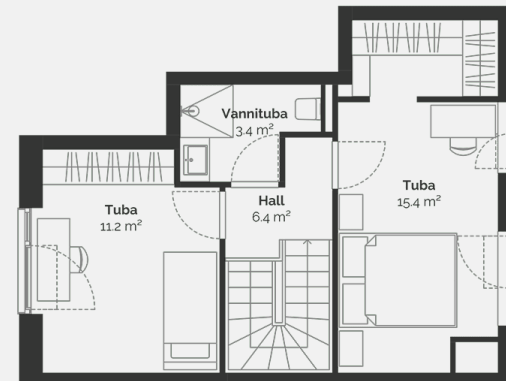

2

Тип недвижимости	Квартира
Этаж	1-2
Комнат	3
Общая площадь	79.4 m ²
Совокупная площадь	82.6 m ²
Терраса	15 m ²
Размер дворовой зоны	62 m ²
Приложения	Сауна

Продано

Põllu 8

План этажа дома: этаж 1

Põllu 8

План этажа дома: этаж 2