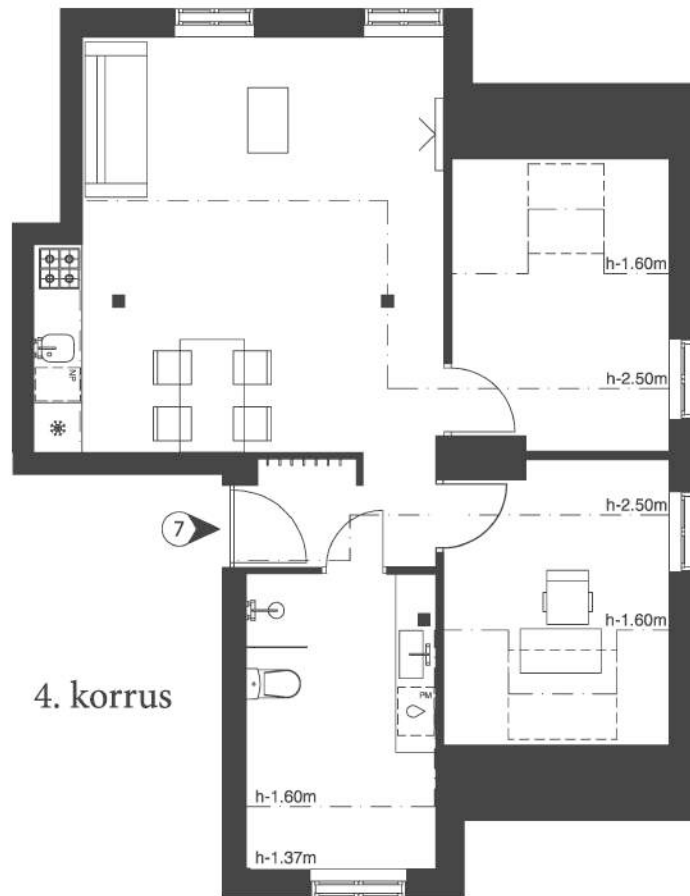

KOLMETOALINE PLANEERING

Rähni 4

Korter 7

Tube: 3
47,9 m²