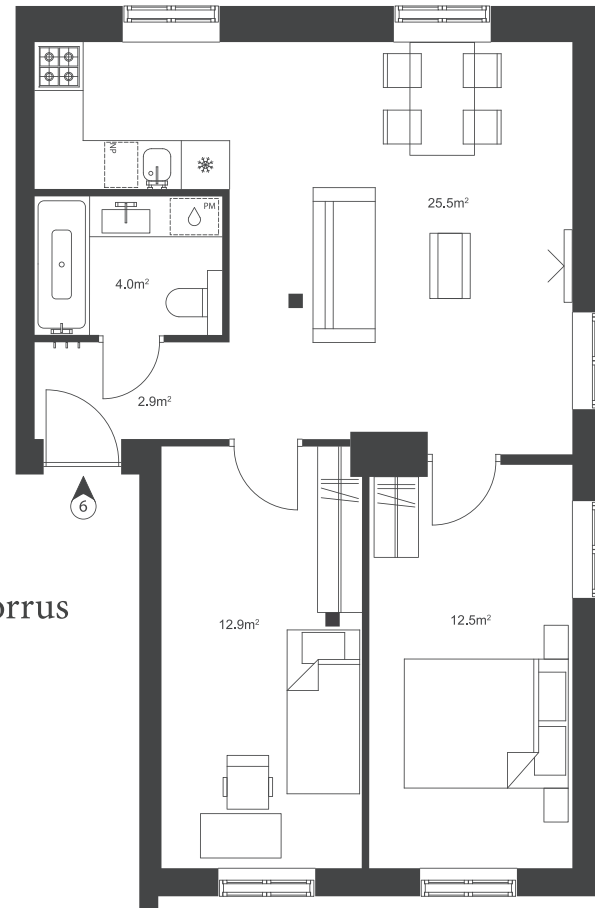

Rähni 4

www.scandium/rahni4

SCANDIUM
KINNISVARA

Rähni 4

Rähni 4

Korter 6

Tube: 3
57,8 m²

3. korrus