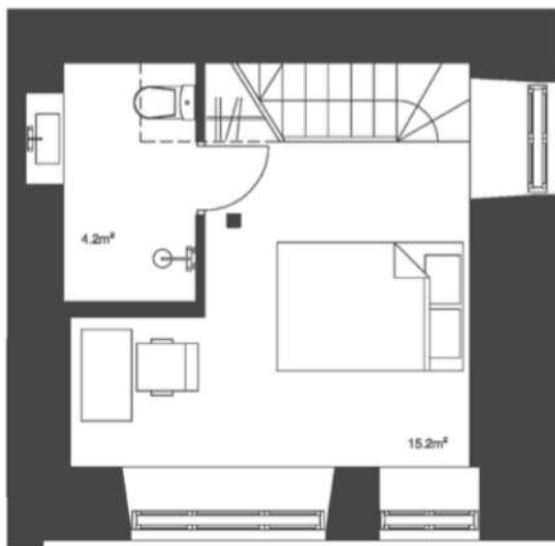

SCANDIUM
KINNISVARA