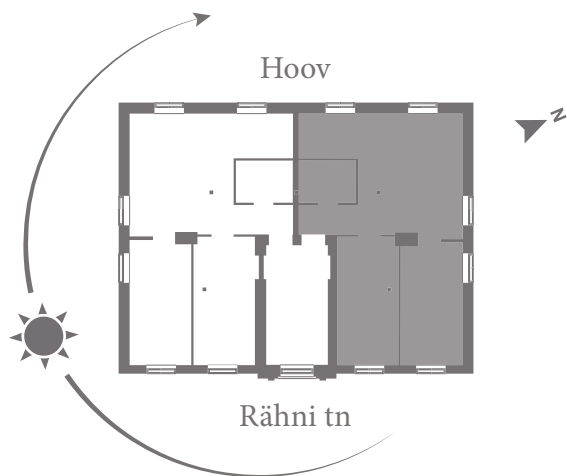

Rähni 4

Korter 6

Tube: 3
57,8 m²

3. korrus