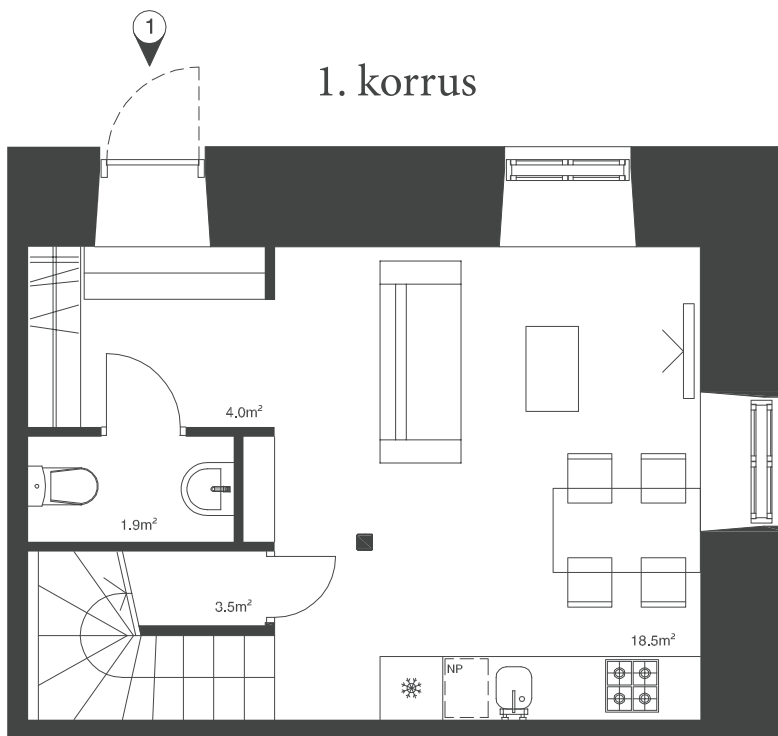

Rähni 4

Korter 1

Tube: 3
59,6 m²

1. korrus

2. korrus