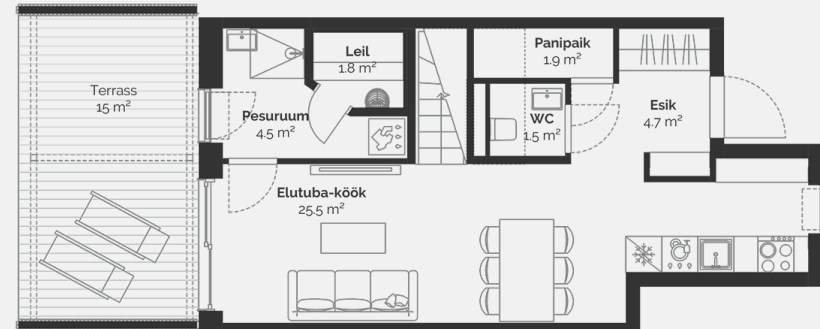

KORTER 3

79.30 m²

Warning

Undefined array key "title" in
/data02/virt62412/domeenid/www.scandium.ee/htdocs/web/app/themes/
scandium/resources/includes/property-plans-pdf-template.php
on line
495

PÖLLU 10B

3

Kinnisvaratüüp

Korter

Korrus

1-2

Tube

4

Suurus

75.7 m²

Kogupind

79.3 m²

Terrass

15 m²

Hooviala suurus

56 m²

Lisad

Saun

Lisainfo

Pakett 1: Helge

289 900 €