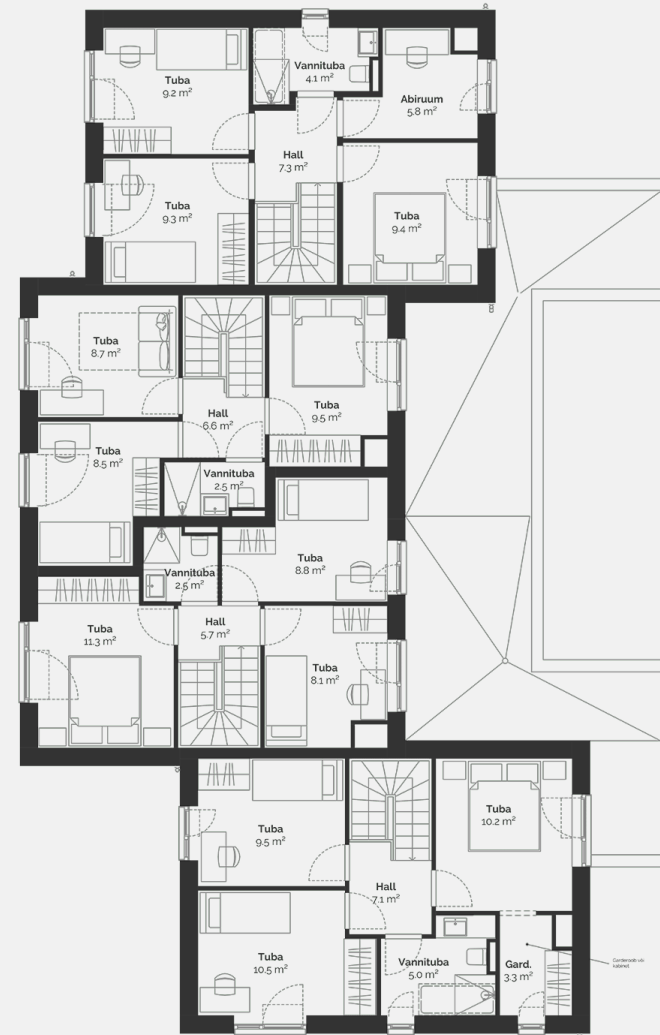

75.7 m<sup>2</sup>

Kogupind

79.3 m<sup>2</sup>

Terrass

15 m<sup>2</sup>

Hooviala suurus

56 m<sup>2</sup>

Lisad

# 289 900 €

PõLLU 10B

Maja korruseplaan: korrus 1

## Põllu 10B

Maja korruseplaan: korrus 2