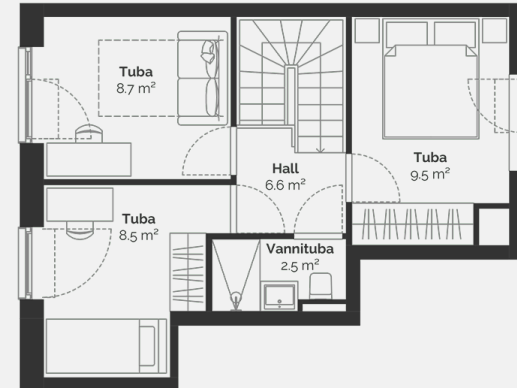

KORTER 3

79.30 m²

Warning

Undefined array key "title" in
/data02/virt62412/domeenid/www.scandium.ee/htdocs/web/app/themes/
scandium/resources/includes/property-plans-pdf-template.php
on line
495

PÖLLU 10B

3

Kinnisvaratüüp

Korter

Korrus

1-2

Tube

4

Suurus

75.7 m²

Kogupind

79.3 m²

Terrass

15 m²

Hooviala suurus

56 m²

Lisad

Saun

Lisainfo

Pakett 1: Helge

289 900 €