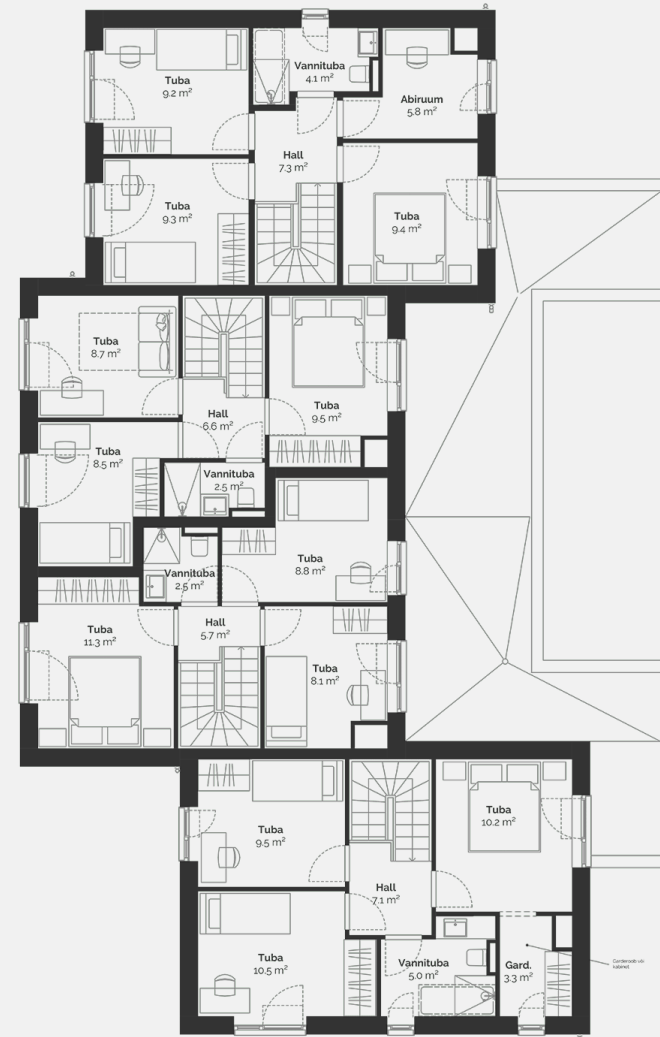

# 4

Planeering	Lisatoaga
Kinnisvaratüüp	Korter
Korrus	1-2
Tube	4
Suurus	90.6 m <sup>2</sup>
Kogupind	94.4 m <sup>2</sup>
Terrass	18 m <sup>2</sup>
Hooviala suurus	186 m <sup>2</sup>
Lisad	Saun, Lisa ruum

# Müüdüd

PõLLU 10

Maja korruseplaan: korrus 1

## Põllu 10

Maja korruseplaan: korrus 2