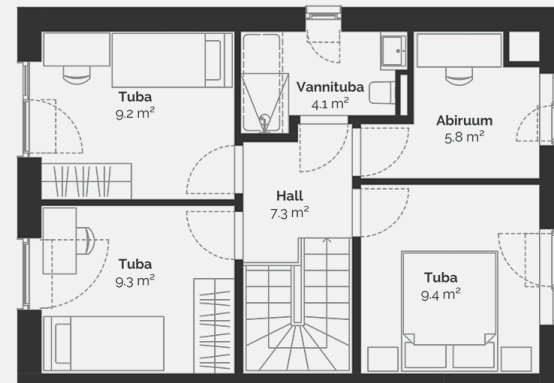

KORTER 4

94.40 m²

Warning

Undefined array key "title" in
/data02/virt62412/domeenid/www.scandium.ee/htdocs/web/app/themes/
scandium/resources/includes/property-plans-pdf-template.php
on line
495

PÖLLU 10

4

Planeering	Lisatoaga
Kinnisvaratüüp	Korter
Korrus	1-2
Tube	4
Suurus	90.6 m²
Kogupind	94.4 m²
Terrass	18 m²
Hooviala suurus	186 m²
Lisad	Saun, Lisa ruum

Müüdüd