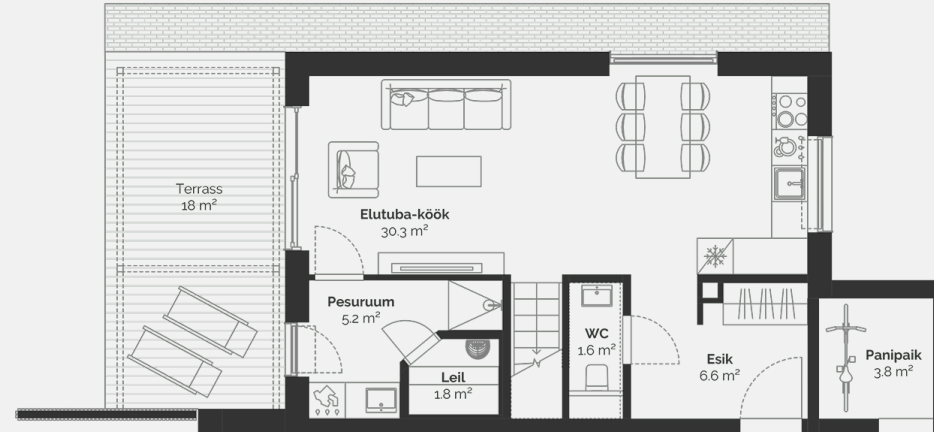

KORTER 4

94.40 m²

Warning

Undefined array key "title" in
/data02/virt62412/domeenid/www.scandium.ee/htdocs/web/app/themes/
scandium/resources/includes/property-plans-pdf-template.php
on line
495

PÕLLU 10

4

Planeering	Standard
Kinnisvaratüüp	Korter
Korrus	1-2
Tube	4
Suurus	90.6 m²
Kogupind	94.4 m²
Terrass	18 m²
Hooviala suurus	186 m²
Lisad	Saun

Müüdüd