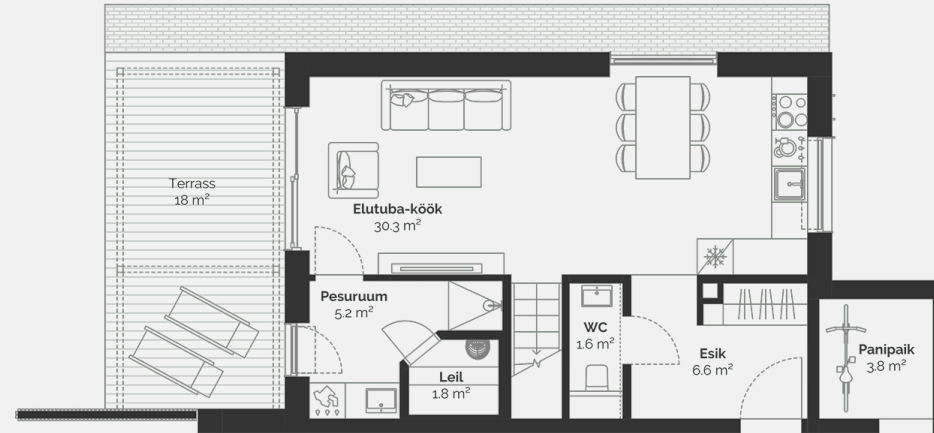

KORTER 4

94.40 m²

Warning

Undefined array key "title" in
/data02/virt62412/domeenid/www.scandium.ee/htdocs/web/app/themes/
scandium/resources/includes/property-plans-pdf-template.php
on line
495

PÖLLU 10

4

Planeering	Lisatoaga
Kinnisvaratüüp	Korter
Korrus	1-2
Tube	4
Suurus	90.6 m²
Kogupind	94.4 m²
Terrass	18 m²
Hooviala suurus	186 m²
Lisad	Saun, Lisa ruum

Müüdüd