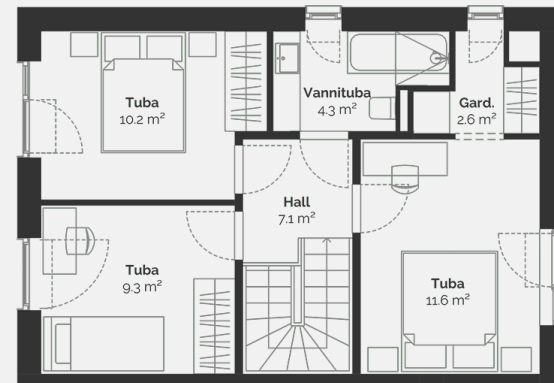

KORTER 4

94.40 m²

Warning

Undefined array key "title" in
/data02/virt62412/domeenid/www.scandium.ee/htdocs/web/app/themes/
scandium/resources/includes/property-plans-pdf-template.php
on line
495

PÕLLU 10

4

Planeering	Standard
Kinnisvaratüüp	Korter
Korrus	1-2
Tube	4
Suurus	90.6 m²
Kogupind	94.4 m²
Terrass	18 m²
Hooviala suurus	186 m²
Lisad	Saun

Müüdüd