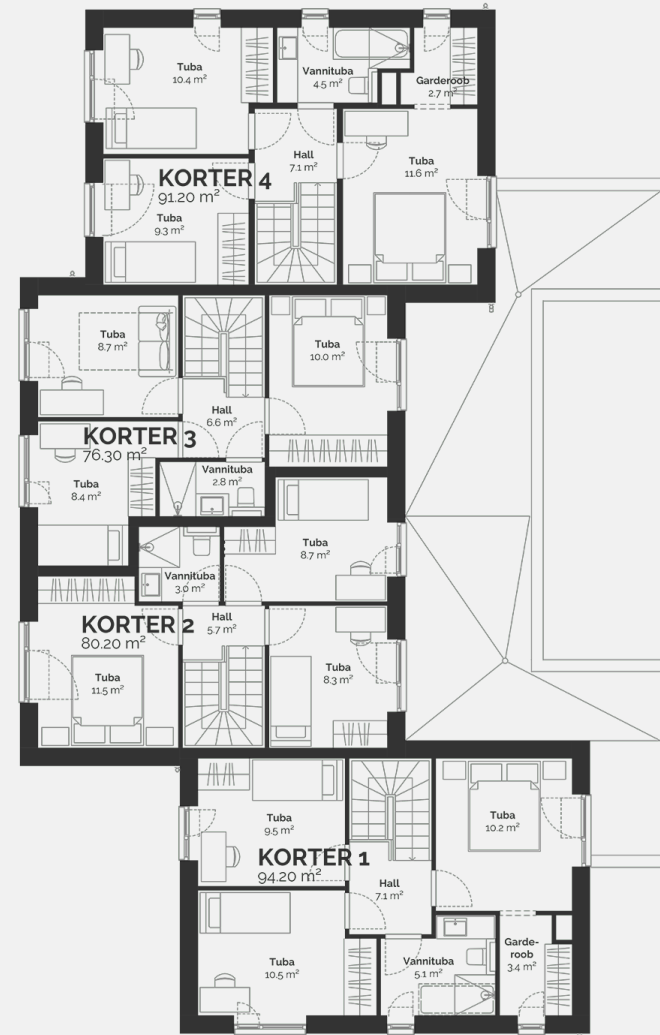

3

Kinnisvaratüüp	Korter
Korrus	1-2
Tube	4
Suurus	75.7 m ²
Kogupind	79.3 m ²
Terrass	15 m ²
Hooviala suurus	70 m ²
Lisad	Saun

Broneeritud

PÖLLU 8A

Maja korruseplaan: korrus 1

PÖLLU 8A

Maja korruseplaan: korrus 2