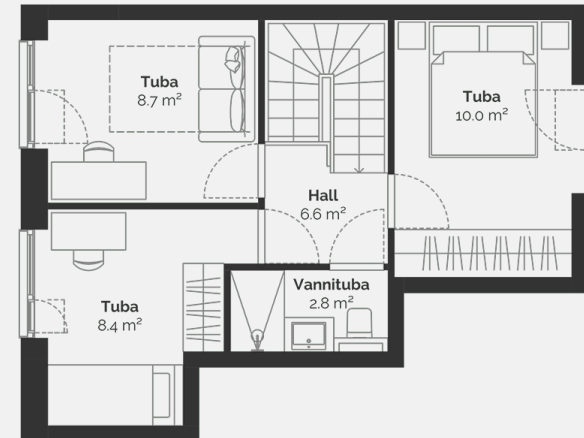

KORTER 3

76.30 m²

Warning

: Undefined array key "title" in
/data02/virt62412/domeenid/www.scandium.ee/htdocs/web/app/themes/
scandium/resources/includes/property-plans-pdf-template.php
on line
495

PÖLLU 8A

3

Kinnisvaratüüp	Korter
Korrus	1-2
Tube	4
Suurus	75.7 m²
Kogupind	79.3 m²
Terrass	15 m²
Hooviala suurus	70 m²
Lisad	Saun

Broneeritud