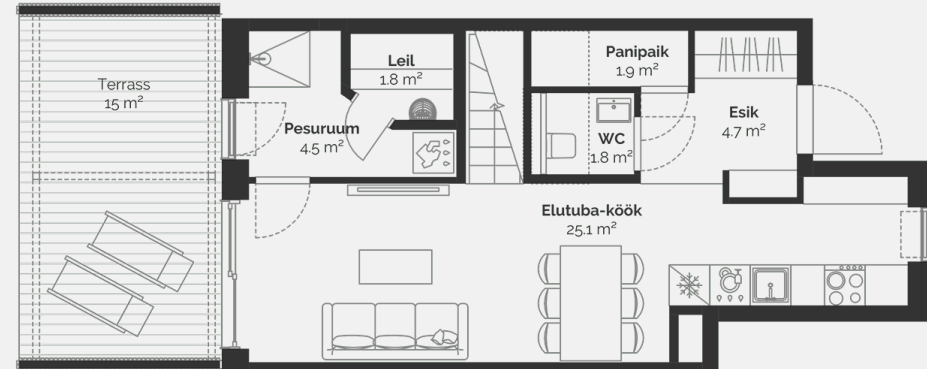

KORTER 3

76.30 m²

Warning

: Undefined array key "title" in
/data02/virt62412/domeenid/www.scandium.ee/htdocs/web/app/themes/
scandium/resources/includes/property-plans-pdf-template.php
on line
495

PÖLLU 8A

3

Kinnisvaratüüp	Korter
Korrus	1-2
Tube	4
Suurus	75.7 m²
Kogupind	79.3 m²
Terrass	15 m²
Hooviala suurus	70 m²
Lisad	Saun

Broneeritud