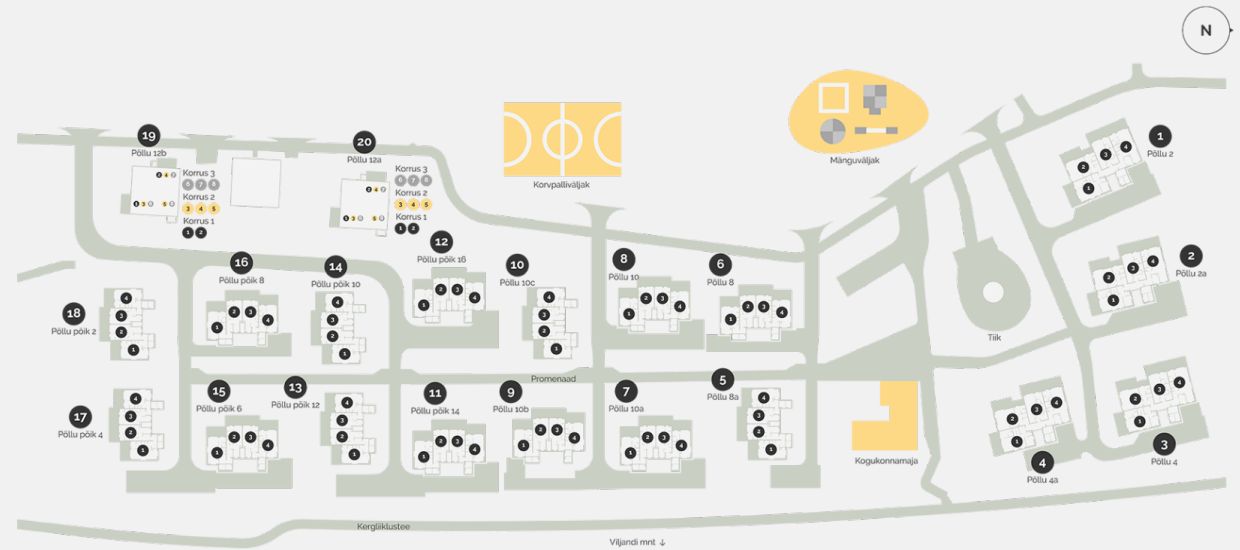

PÖLLU 8A

Asendiplaan