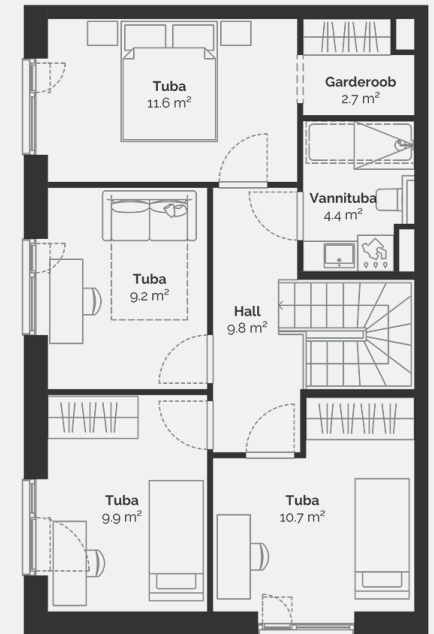

KORTER 2

120.10 m²

Warning

: Undefined array key "title" in
/data02/virt62412/domeenid/www.scandium.ee/htdocs/web/app/themes/
scandium/resources/includes/property-plans-pdf-template.php
on line
495

PÖLLU 4A

2

Kinnisvaratüüp	Korter
Korrus	1-2
Tube	5
Suurus	116.5 m ²
Kogupind	120.1 m ²
Terrass	19 m ²
Hooviala suurus	199 m ²
Lisad	Saun

Müüdüd

PÖLLU 4A

Maja korruseplaan: korrus 1

PÕLLU 4A

Maja korruseplaan: korrus 2