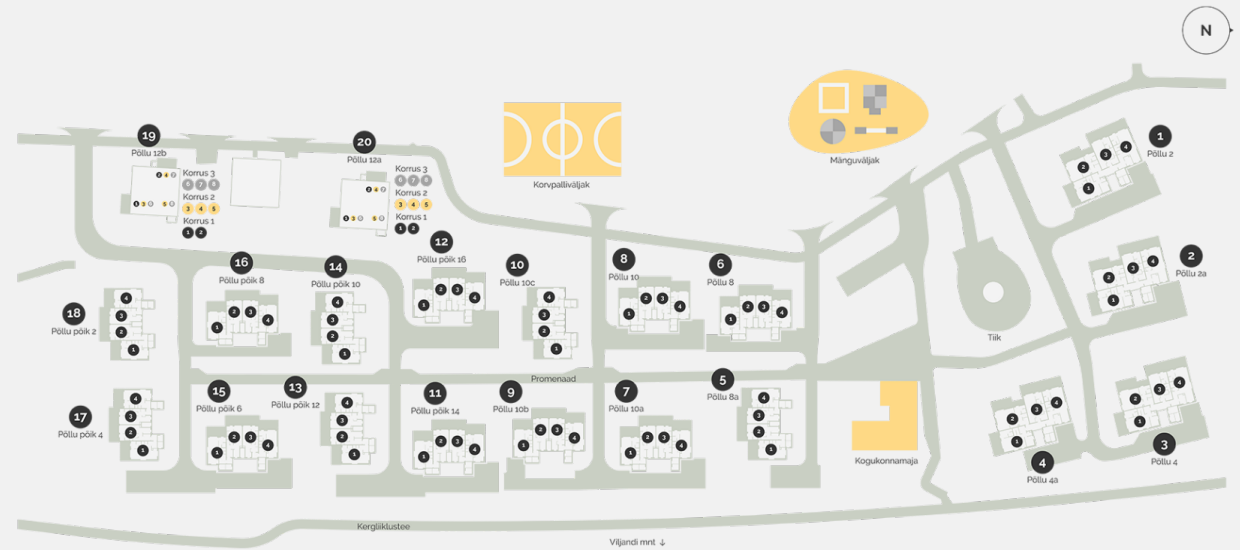

Põllu 4A

Asendiplaan