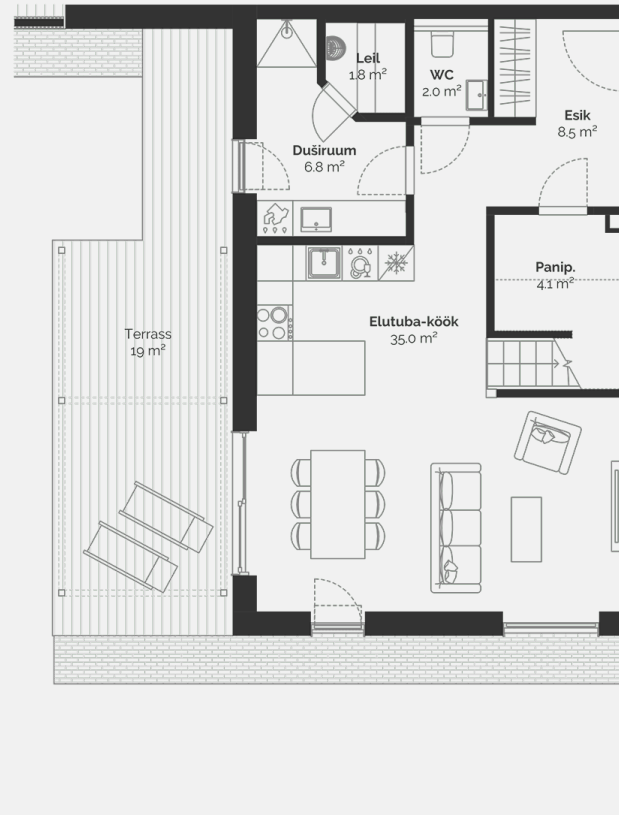

KORTER 2

120.10 m²

Warning

: Undefined array key "title" in
/data02/virt62412/domeenid/www.scandium.ee/htdocs/web/app/themes/
scandium/resources/includes/property-plans-pdf-template.php
on line
495

PÖLLU 4A

2

Kinnisvaratüüp	Korter
Korrus	1-2
Tube	5
Suurus	116.5 m ²
Kogupind	120.1 m ²
Terrass	19 m ²
Hooviala suurus	199 m ²
Lisad	Saun

Müüdüd

PÖLLU 4A

Maja korruseplaan: korrus 1

PÕLLU 4A

Maja korruseplaan: korrus 2