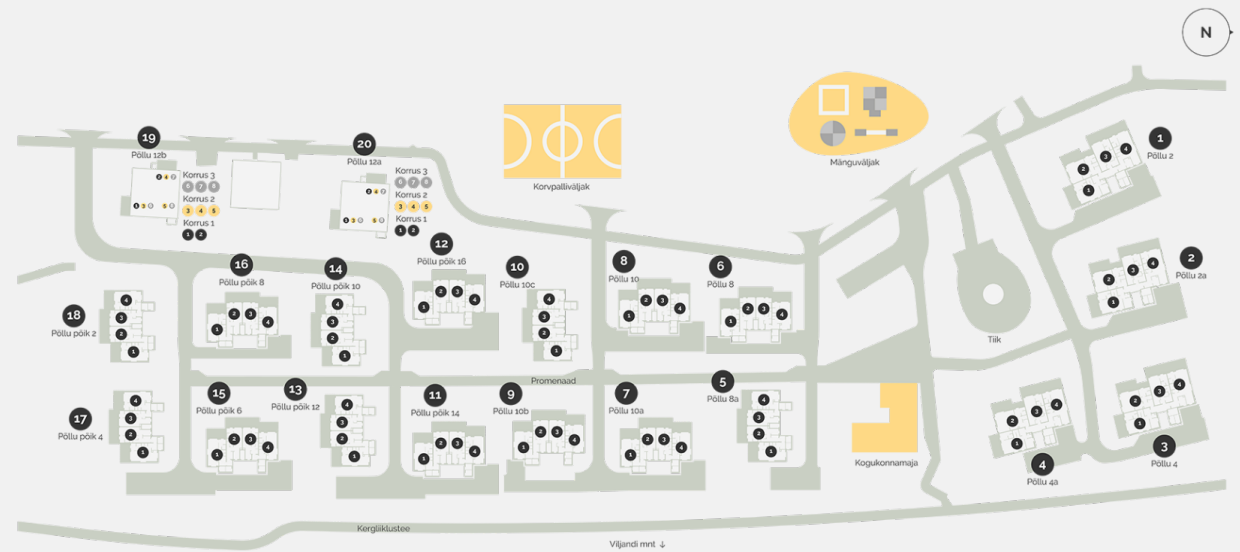

Maja korruseplaan: korrus 1

Põllu 4

Maja korruseplaan: korrus 2

Põllu 4

Asendiplaan

Kontakt

Võta ühendust meie projekti müügijuhiga:

Maia Lõško