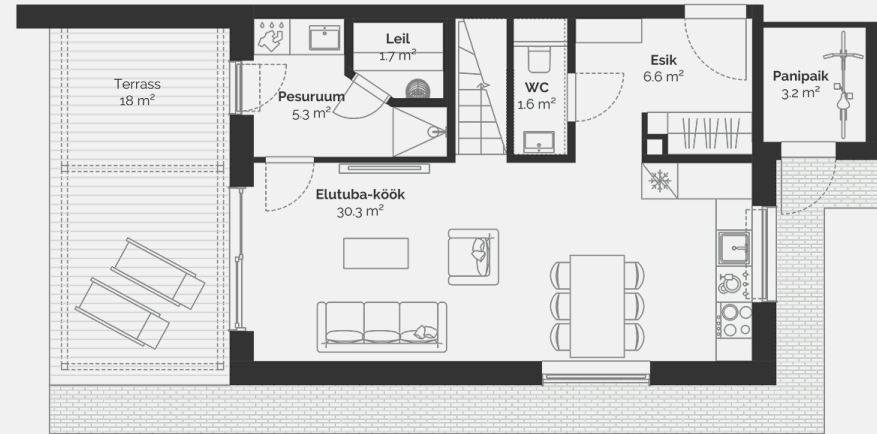

KORTER 1

94.30 m²

Warning

: Undefined array key "title" in
/data02/virt62412/domeenid/www.scandium.ee/htdocs/web/app/themes/
scandium/resources/includes/property-plans-pdf-template.php
on line
495

PÕLLU 10

1

Kinnisvaratüüp	Korter
Korrus	1-2
Tube	4
Suurus	91.1 m²
Kogupind	94.3 m²
Terrass	18 m²
Hooviala suurus	170 m²
Lisad	Saun

Müüdüd