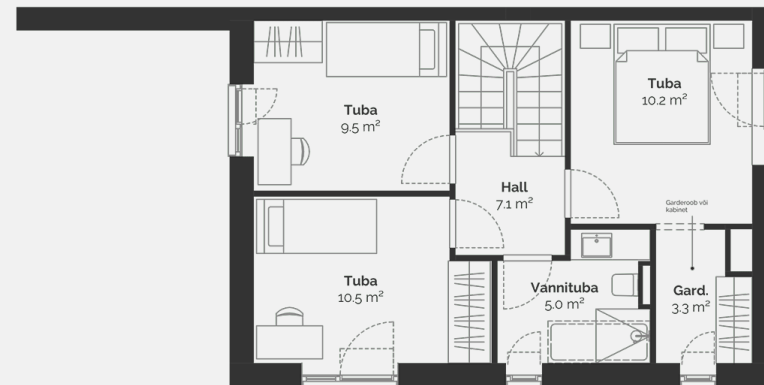

KORTER 1

94.30 m²

Warning

: Undefined array key "title" in
/data02/virt62412/domeenid/www.scandium.ee/htdocs/web/app/themes/
scandium/resources/includes/property-plans-pdf-template.php
on line
495

PÕLLU 10

1

Kinnisvaratüüp	Korter
Korrus	1-2
Tube	4
Suurus	91.1 m²
Kogupind	94.3 m²
Terrass	18 m²
Hooviala suurus	170 m²
Lisad	Saun

Müüdüd