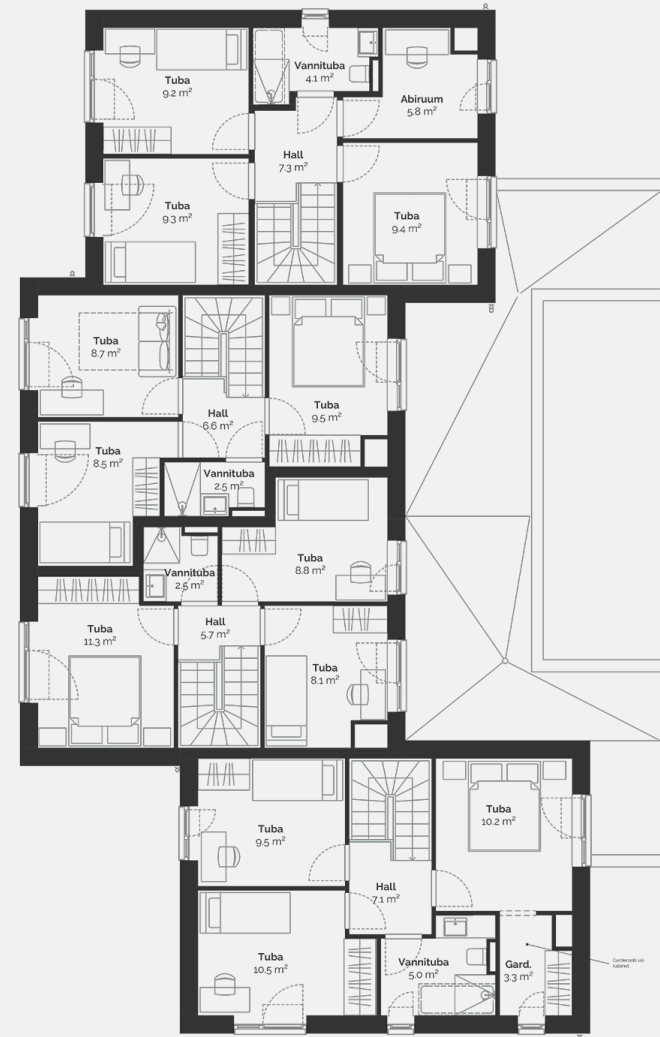

1

| | |
|-----------------|---------------------|
| Kinnisvaratüüp | Korter |
| Korrus | 1-2 |
| Tube | 4 |
| Suurus | 91.1 m ² |
| Kogupind | 94.3 m ² |
| Terrass | 18 m ² |
| Hooviala suurus | 170 m ² |
| Lisad | Saun |

Müüdüd

PõLLU 10

Maja korruseplaan: korrus 1

Põllu 10

Maja korruseplaan: korrus 2

Põllu 10

Asendiplaan

Kontakt