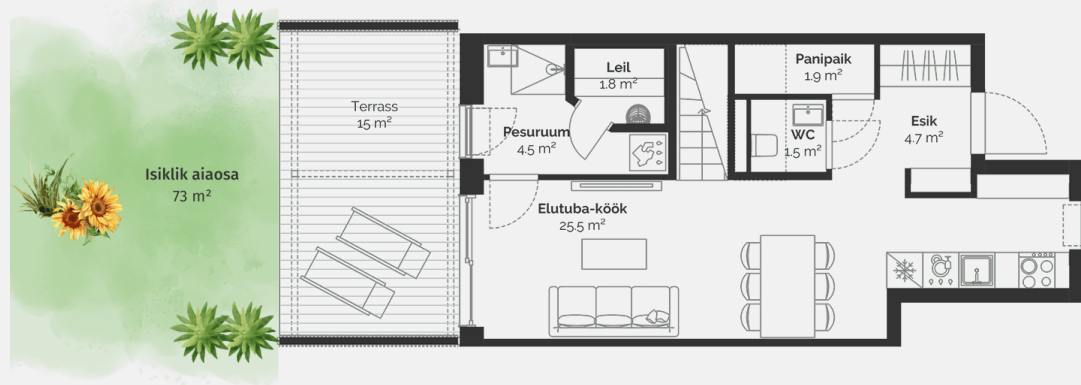

75.7 m²

Kogupind

79.3 m²

Terrass

15 m²

Hooviala suurus

73 m²

Lisad

Saun

Lisainfo

Pakett 2: Julge, mustad segistid

PõLLU 10A

Maja korruseplaan: korrus 1

PÕLLU 10A

Maja korruseplaan: korrus 2

Põllu 10A