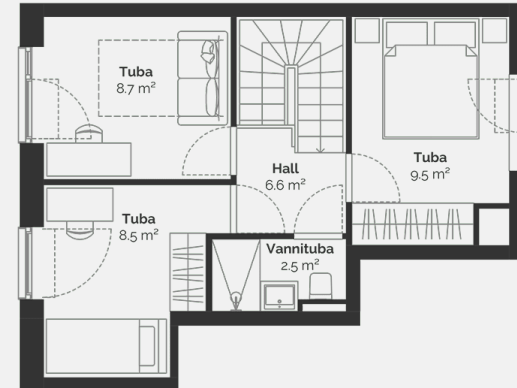

75.7 m²

Kogupind

79.3 m²

Terrass

15 m²

Hooviala suurus

73 m²

Lisad

Saun

Lisainfo

Pakett 2: Julge, mustad segistid

PõLLU 10A

Maja korruseplaan: korrus 1

PÕLLU 10A

Maja korruseplaan: korrus 2

Põllu 10A