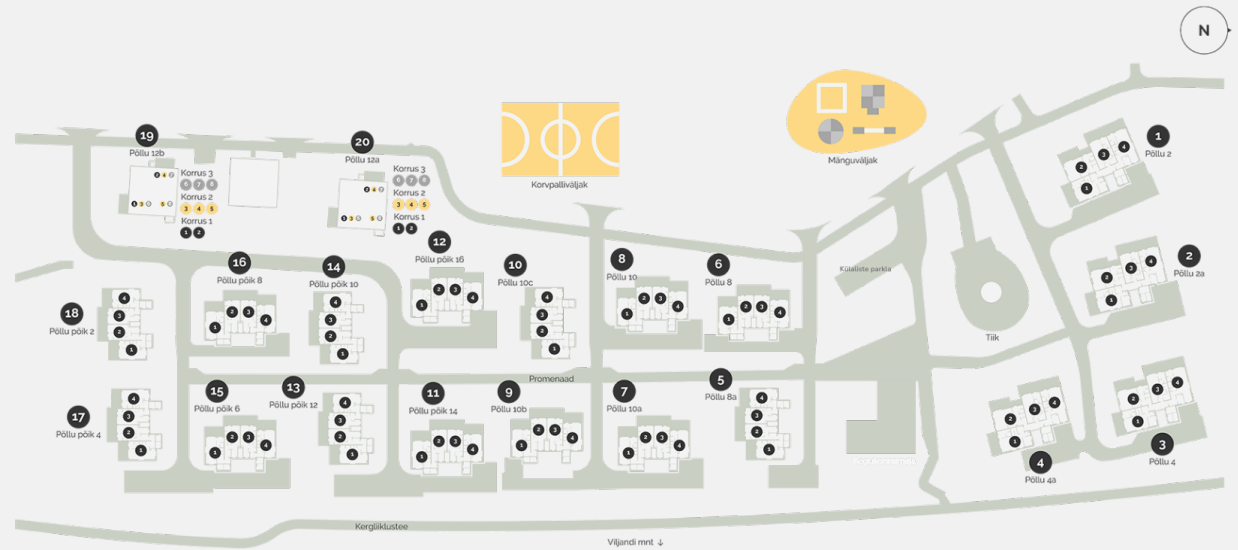

Põllu 10A

Asendiplaan