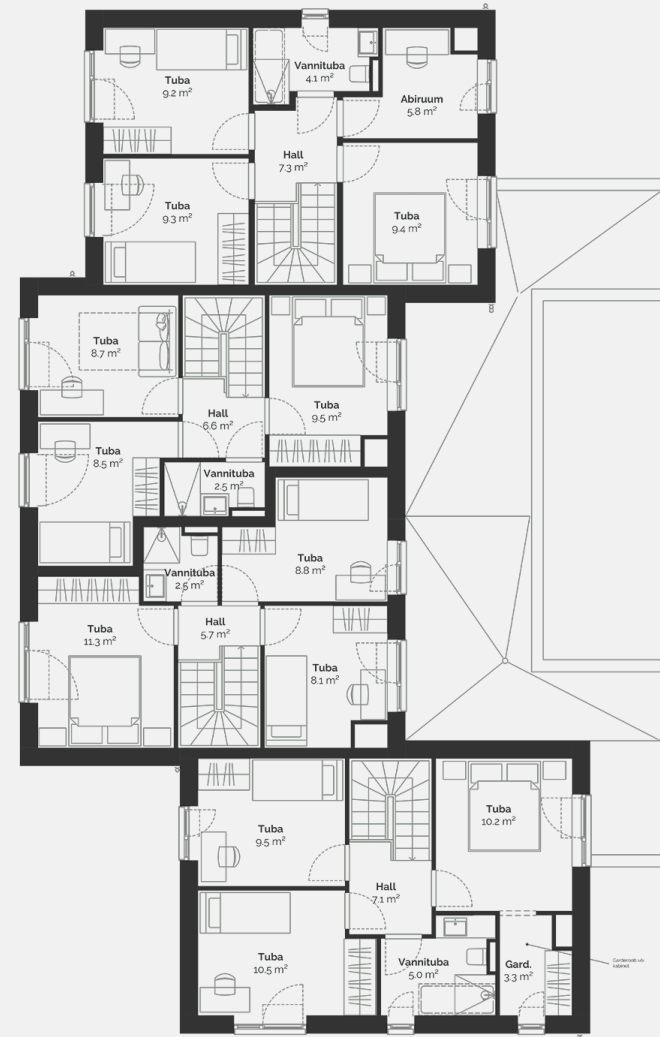

75.7 m²

Kogupind

79.3 m²

Terrass

15 m²

Hooviala suurus

73 m²

Lisad

Saun

Lisainfo

Pakett 2: Julge, mustad segistid

PõLLU 10A

Maja korruseplaan: korrus 1

PÕLLU 10A

Maja korruseplaan: korrus 2

Põllu 10A