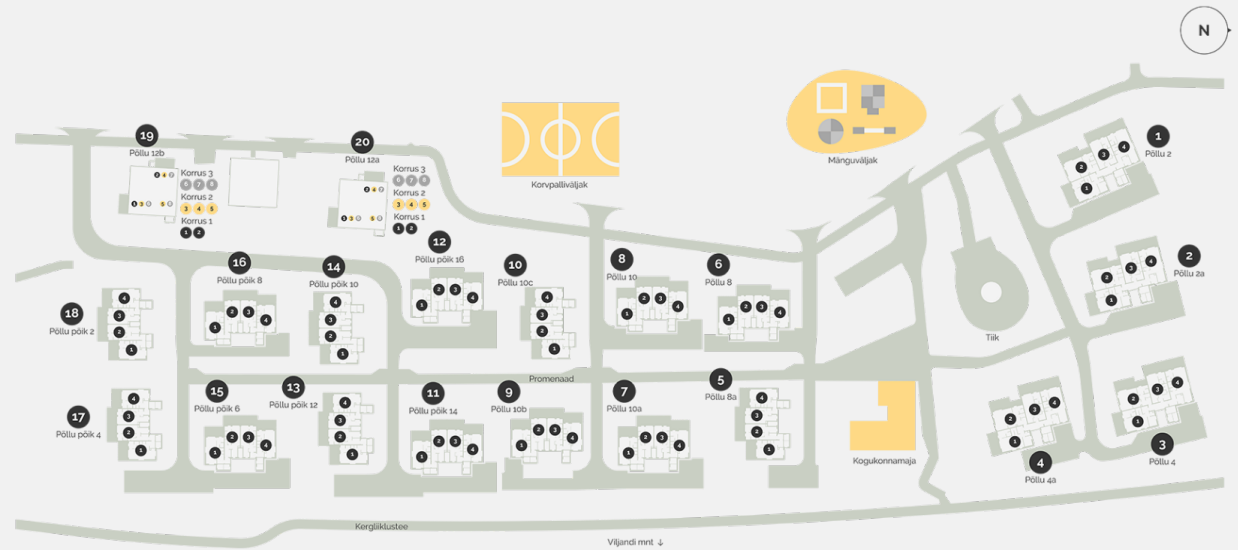

Põllu 10A

Asendiplaan