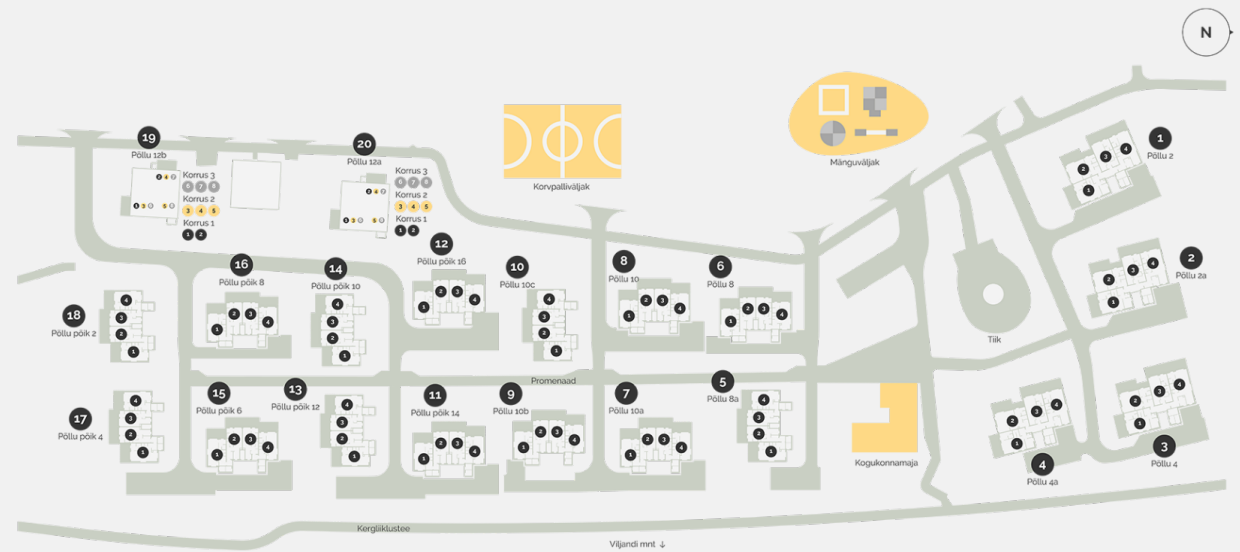

Põllu 10A

Asendiplaan