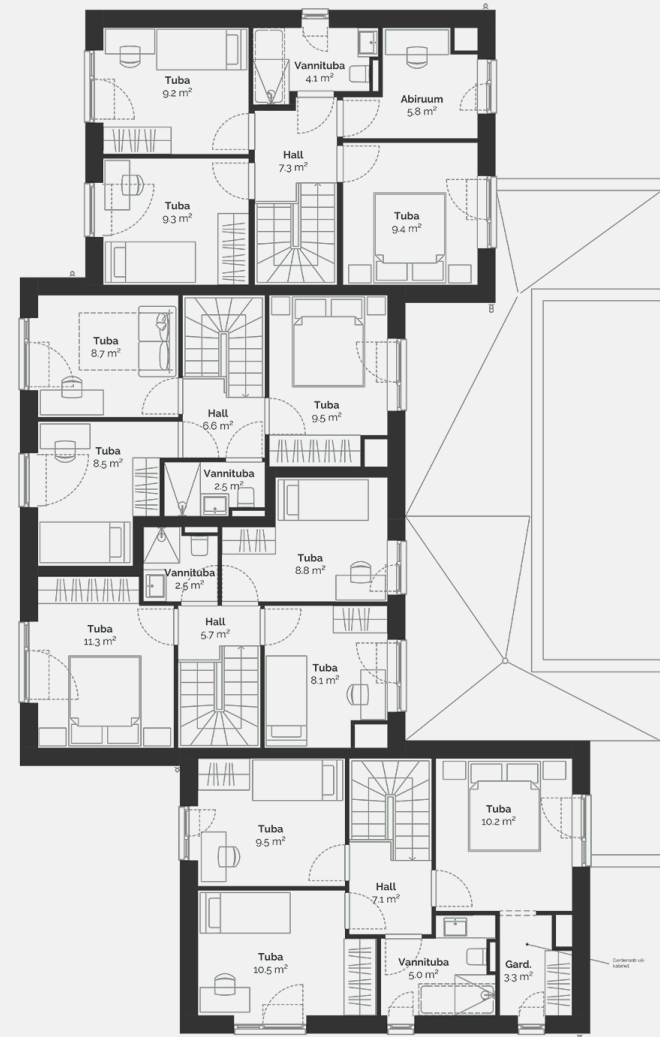

1

Kinnisvaratüüp	Korter
Korrus	1-2
Tube	4
Suurus	91.1 m ²
Kogupind	94.3 m ²
Terrass	18 m ²
Hooviala suurus	187 m ²
Lisad	Saun

Müüdüd

PõLLU 10A

Maja korruseplaan: korrus 1

PÕLLU 10A

Maja korruseplaan: korrus 2