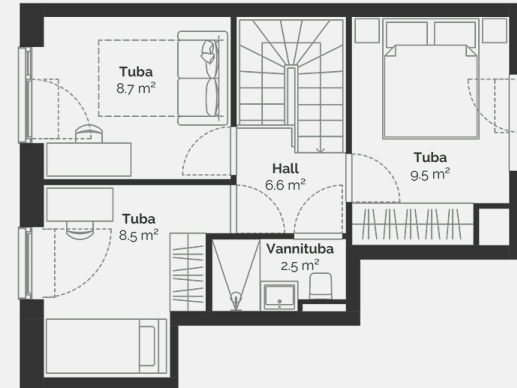

1

Kinnisvaratüüp	Korter
Korrus	1-2
Tube	4
Suurus	91.1 m ²
Kogupind	94.3 m ²
Terrass	18 m ²
Hooviala suurus	187 m ²
Lisad	Saun

Müüdüd

Põllu 10A

Maja korruseplaan: korrus 1

PÕLLU 10A

Maja korruseplaan: korrus 2