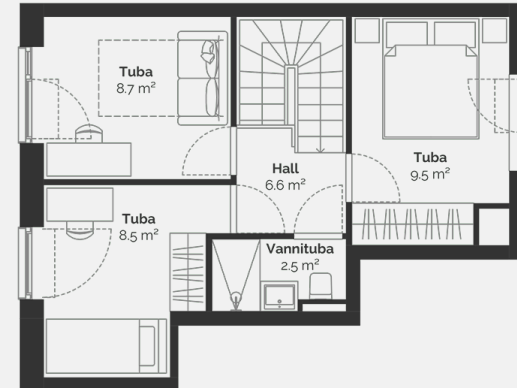

1

Kinnisvaratüüp	Korter
Korrus	1-2
Tube	4
Suurus	91.1 m ²
Kogupind	94.3 m ²
Terrass	18 m ²
Hooviala suurus	187 m ²
Lisad	Saun

Müüdüd

PõLLU 10A

Maja korruseplaan: korrus 1

PÕLLU 10A

Maja korruseplaan: korrus 2