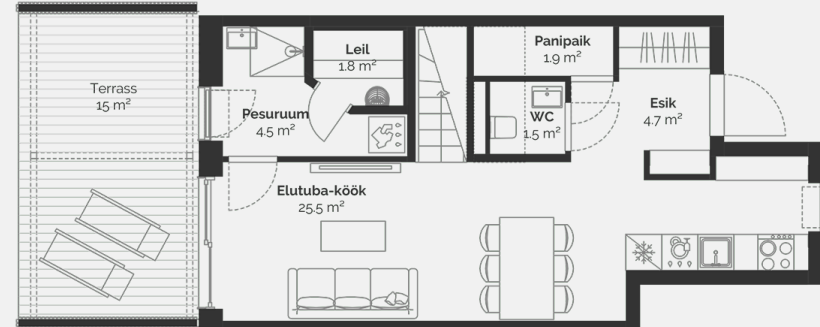

1

Kinnisvaratüüp	Korter
Korrus	1-2
Tube	4
Suurus	91.1 m ²
Kogupind	94.3 m ²
Terrass	18 m ²
Hooviala suurus	187 m ²
Lisad	Saun

Müüdüd

PõLLU 10A

Maja korruseplaan: korrus 1

PÕLLU 10A

Maja korruseplaan: korrus 2