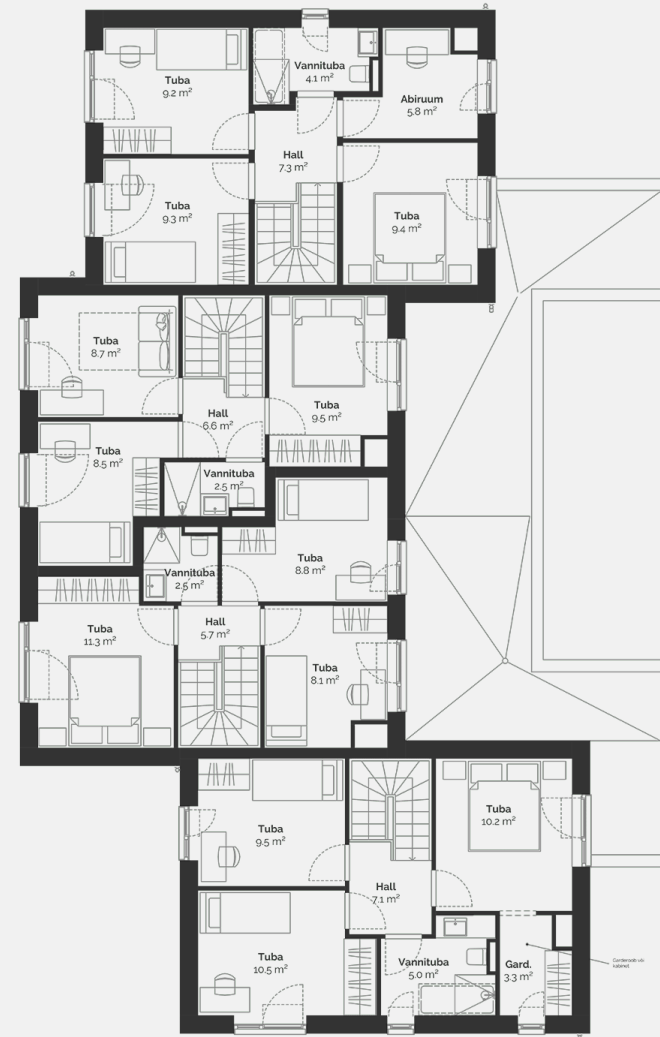

1

Kinnisvaratüüp	Korter
Korrus	1-2
Tube	4
Suurus	91.1 m ²
Kogupind	94.3 m ²
Terrass	18 m ²
Hooviala suurus	187 m ²
Lisad	Saun

Müüdüd

Põllu 10A

Maja korruseplaan: korrus 1

PÕLLU 10A

Maja korruseplaan: korrus 2