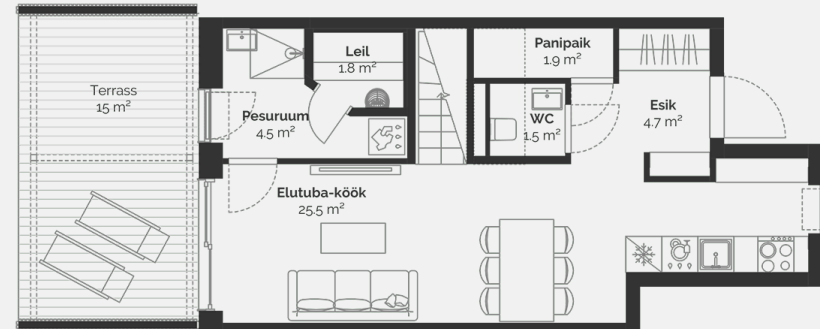

1

Kinnisvaratüüp	Korter
Korrus	1-2
Tube	4
Suurus	91.1 m ²
Kogupind	94.3 m ²
Terrass	18 m ²
Hooviala suurus	187 m ²
Lisad	Saun

Müüdüd

Põllu 10A

Maja korruseplaan: korrus 1

PÕLLU 10A

Maja korruseplaan: korrus 2