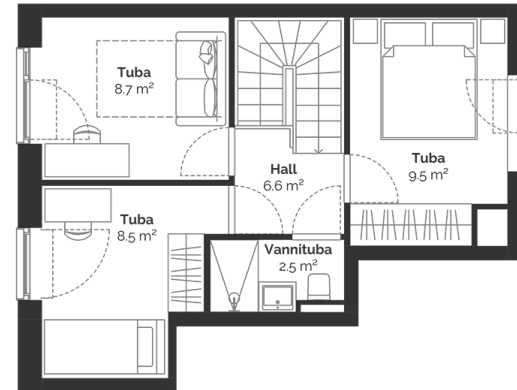

Korrus

1-2

Tube

4

Suurus

75.7 m²

Kogupind

79.3 m²

Terrass

15 m²

Hooviala suurus

56 m²

Lisad

Saun

Lisainfo

Pakett 2: Julge, mustad segistid

292 400 €

KORTER 3

79.30 m²

PõLLU 10C

Maja korruseplaan: korrus 1

Põllu 10C

Maja korruseplaan: korrus 2

Põllu 10C