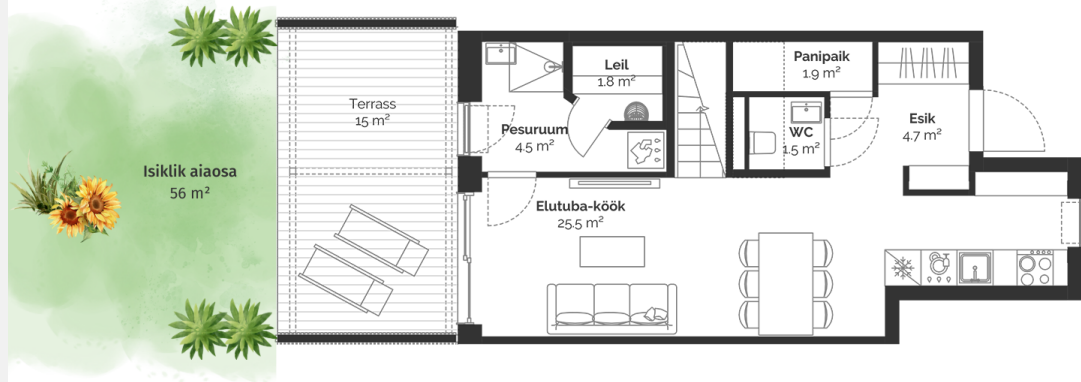

Korrus

1-2

Tube

4

Suurus

75.7 m²

Kogupind

79.3 m²

Terrass

15 m²

Hooviala suurus

56 m²

Lisad

Saun

Lisainfo

Pakett 2: Julge, mustad segistid

292 400 €

KORTER 3

79.30 m²

PõLLU 10C

Maja korruseplaan: korrus 1

Põllu 10C

Maja korruseplaan: korrus 2

Põllu 10C