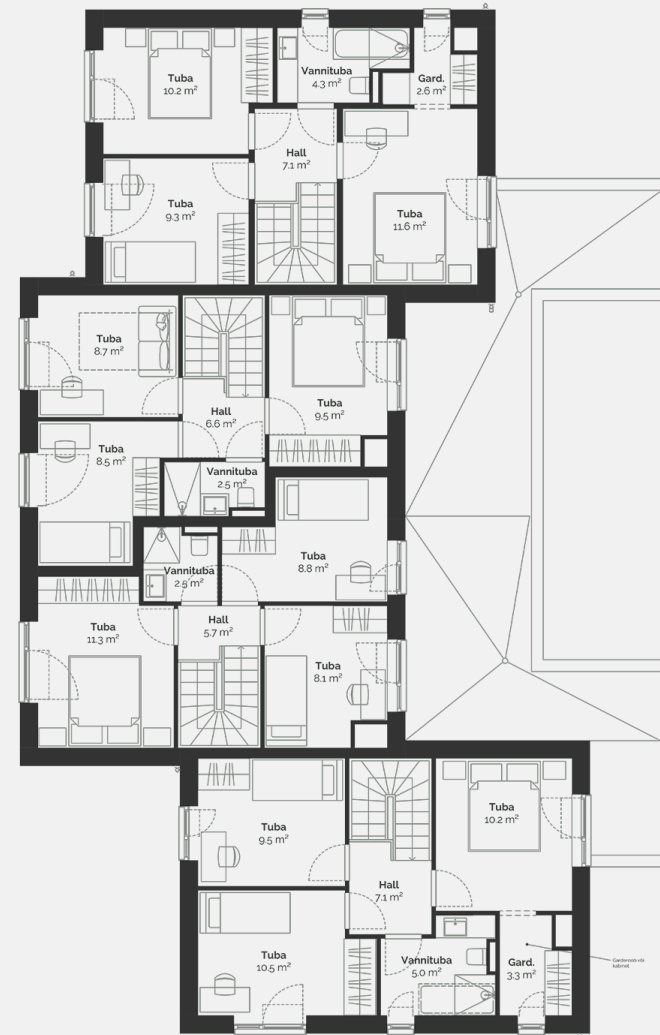

Korrus

1-2

Tube

4

Suurus

75.7 m²

Kogupind

79.3 m²

Terrass

15 m²

Hooviala suurus

56 m²

Lisad

Saun

Lisainfo

Pakett 2: Julge, mustad segistid

292 400 €

KORTER 3

79.30 m²

PõLLU 10C

Maja korruseplaan: korrus 1

Põllu 10C

Maja korruseplaan: korrus 2

Põllu 10C