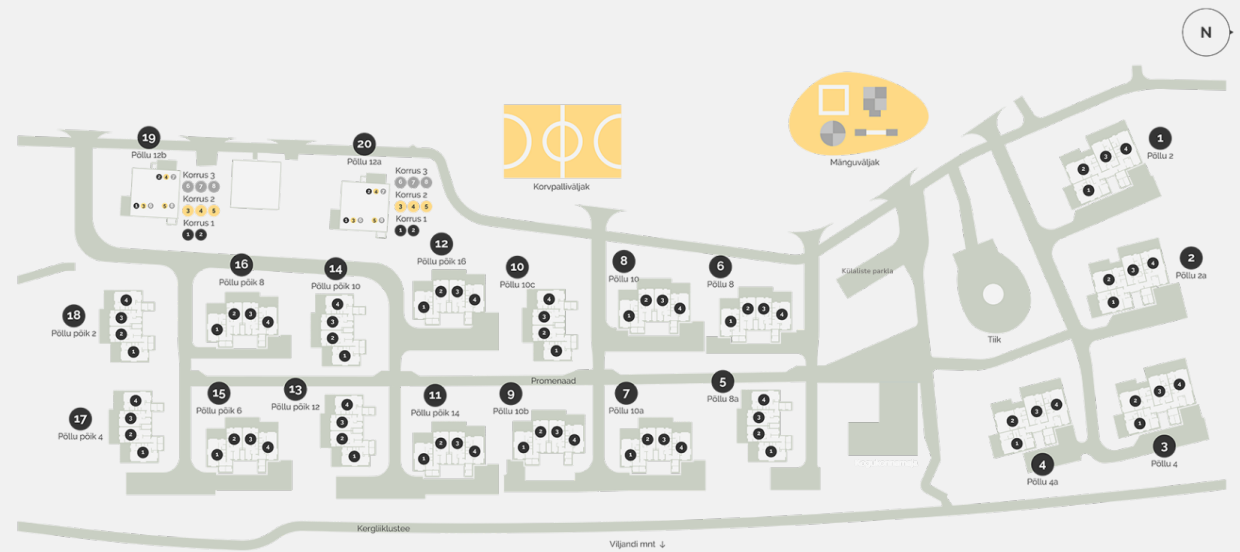

Põllu 10C

Asendiplaan