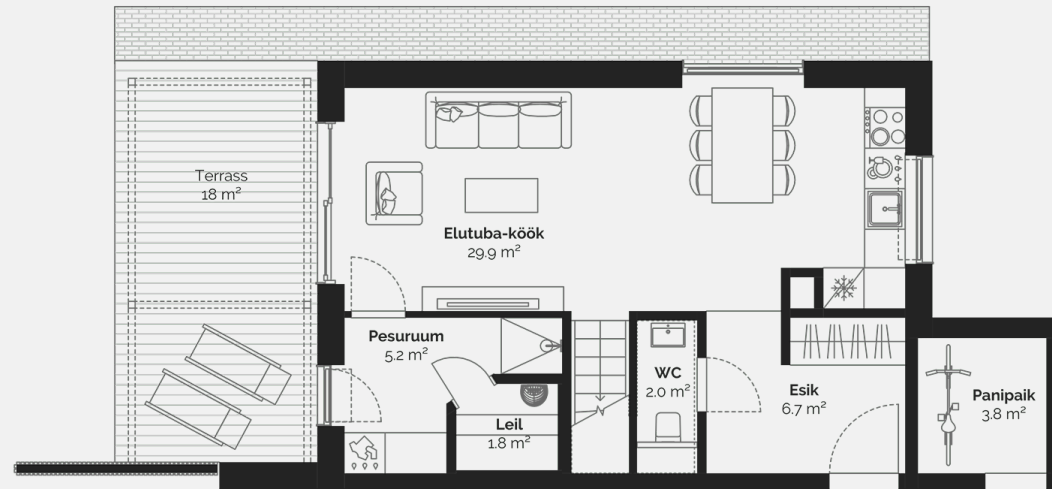

Põllu 12B

1

Kinnisvaratüüp

Korter

Korrus

1

Tube

Suurus

m²

Broneeritud

KORTER 4

91.20 m²