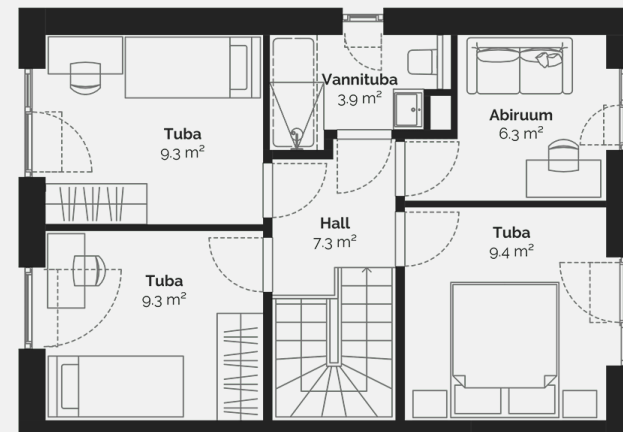

Põllu 12B

1

Kinnisvaratüüp

Korter

Korrus

1

Tube

Suurus

m²

Broneeritud

KORTER 4

91.20 m²