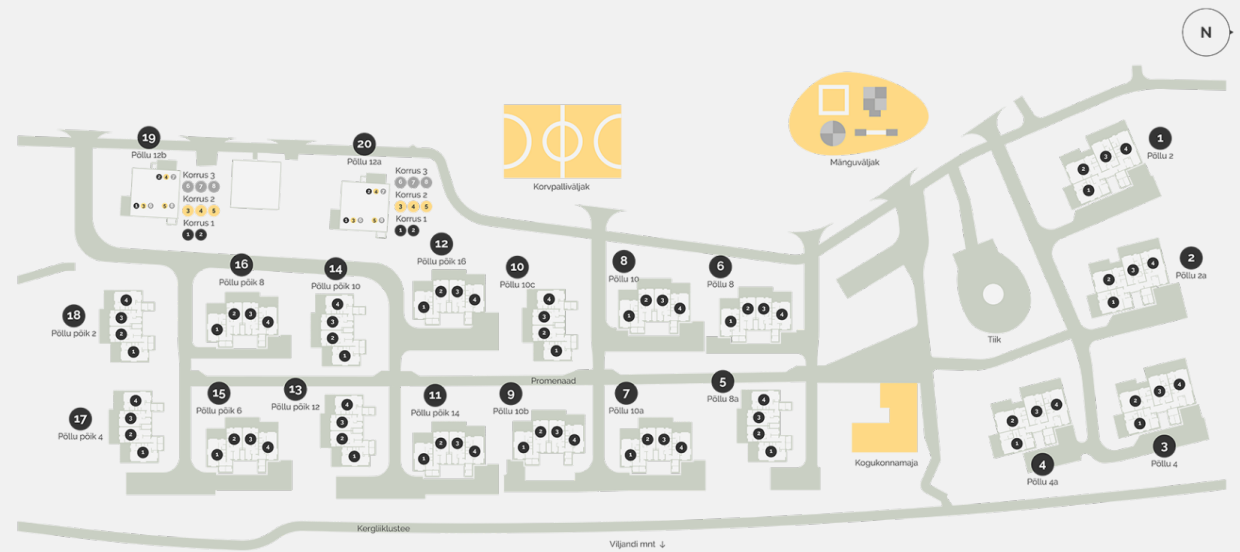

PÖLLU PÕIK 8

Asendiplaan