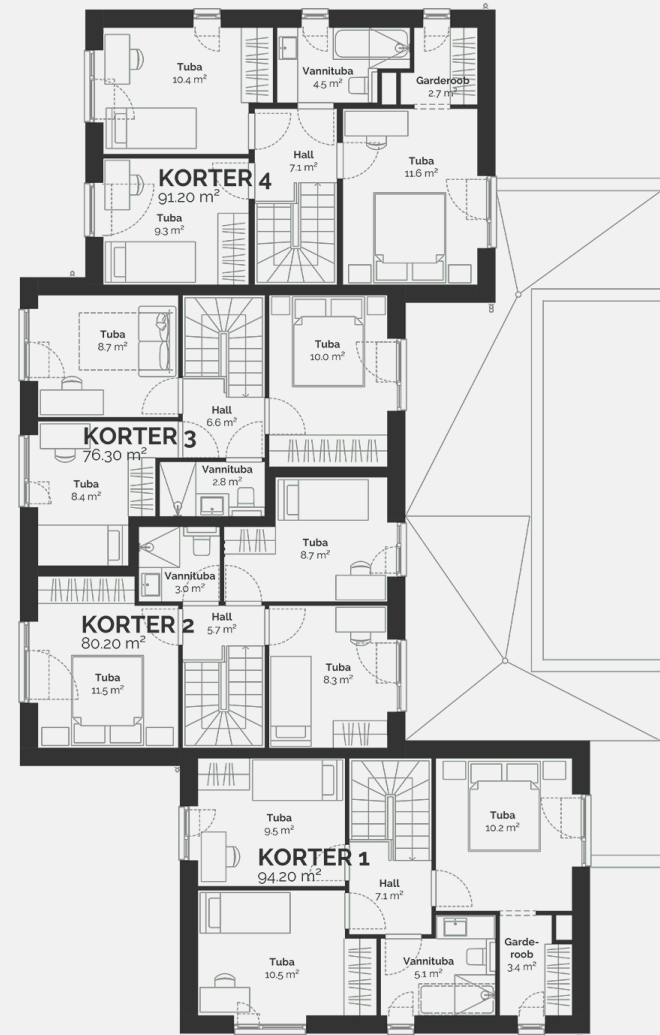

2

Kinnisvaratüüp	Korter
Korrus	1-2
Tube	4
Suurus	79.4 m ²
Kogupind	82.6 m ²
Terrass	15 m ²
Hooviala suurus	56 m ²
Lisad	Saad

Broneeritud

Põllu Põik 8

Maja korruseplaan: korrus 1

PÕLLU PÕIK 8

Maja korruseplaan: korrus 2