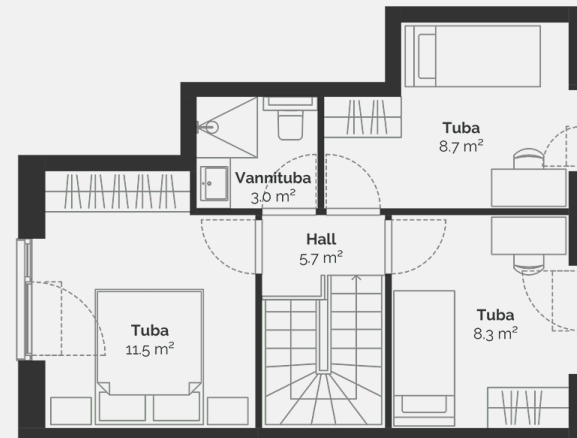

2

Kinnisvaratüüp	Korter
Korrus	1-2
Tube	4
Suurus	79.4 m ²
Kogupind	82.6 m ²
Terrass	15 m ²
Hooviala suurus	56 m ²
Lisad	Saad

Broneeritud

Põllu Põik 8

Maja korruseplaan: korrus 1

PÕLLU PÕIK 8

Maja korruseplaan: korrus 2