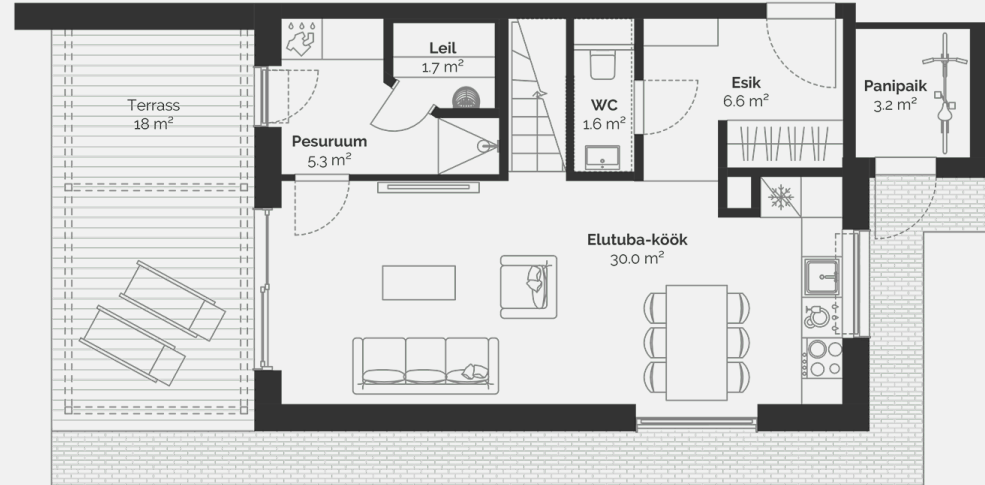

KORTER 1

94.20 m²

Warning

: Undefined array key "title" in
/data02/virt62412/domeenid/www.scandium.ee/htdocs/web/app/themes/
scandium/resources/includes/property-plans-pdf-template.php
on line
495

PÕLLU PÕIK 6

1

Kinnisvaratüüp	Korter
Korrus	1-2
Tube	4
Suurus	91.1 m²
Kogupind	94.3 m²
Terrass	18 m²
Hooviala suurus	117 m²
Lisad	Saun

Broneeritud