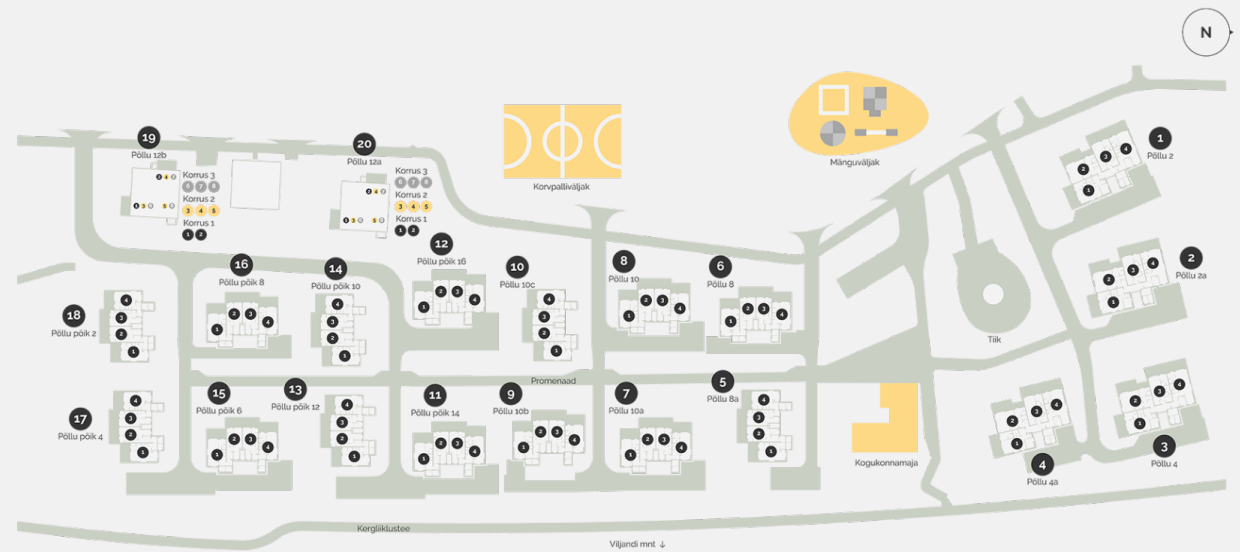

PÖLLU PÕIK 6

Asendiplaan