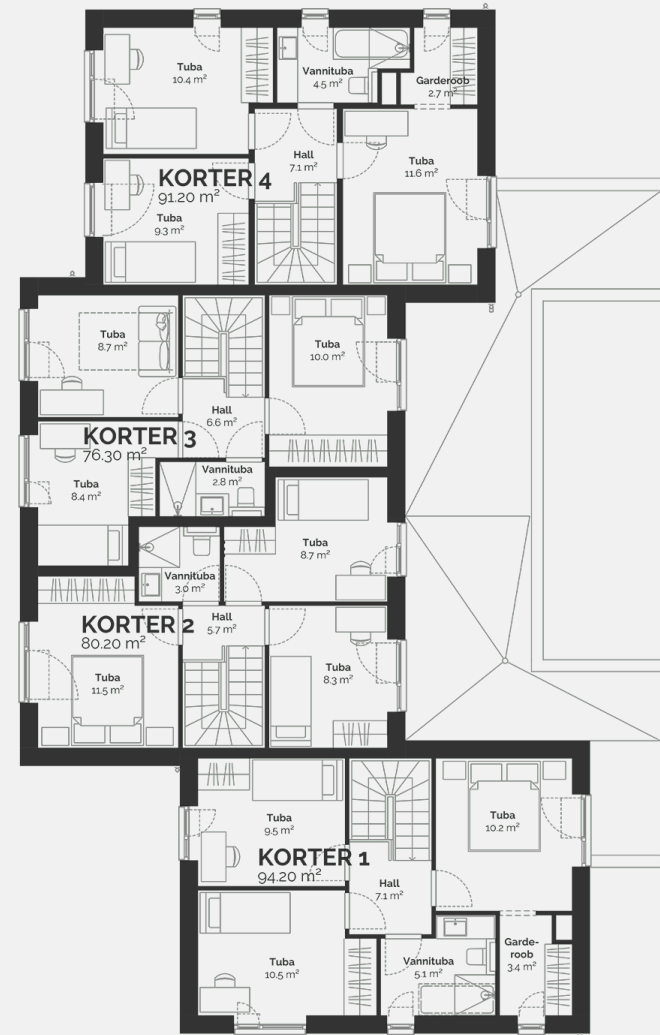

1

Kinnisvaratüüp	Korter
Korrus	1-2
Tube	4
Suurus	91.1 m ²
Kogupind	94.3 m ²
Terrass	18 m ²
Hooviala suurus	117 m ²
Lisad	Saun

Broneeritud

Põllu Põik 6

Maja korruseplaan: korrus 1

PÕLLU PÕIK 6

Maja korruseplaan: korrus 2