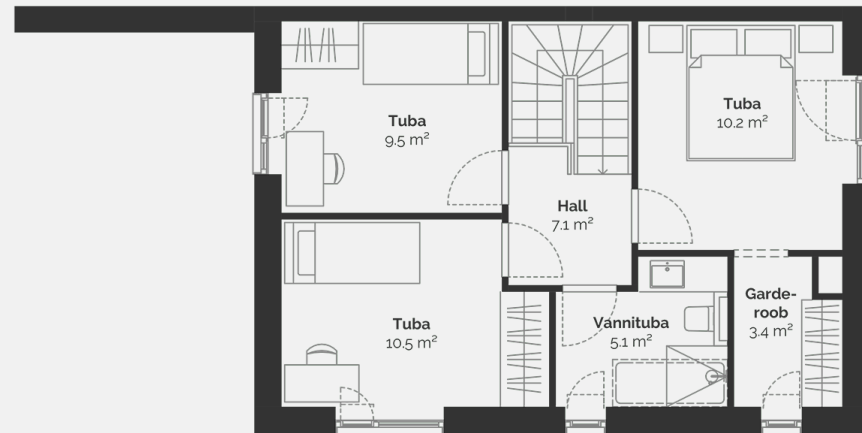

KORTER 1

94.20 m²

Warning

: Undefined array key "title" in
/data02/virt62412/domeenid/www.scandium.ee/htdocs/web/app/themes/
scandium/resources/includes/property-plans-pdf-template.php
on line
495

PÕLLU PÕIK 6

1

Kinnisvaratüüp	Korter
Korrus	1-2
Tube	4
Suurus	91.1 m²
Kogupind	94.3 m²
Terrass	18 m²
Hooviala suurus	117 m²
Lisad	Saun

Broneeritud