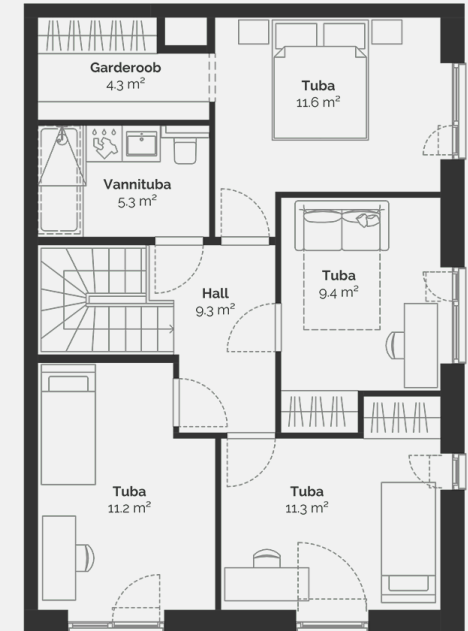

Warning

: Undefined array key "title" in
/data02/virt62412/domeenid/www.scandium.ee/htdocs/web/app/themes/
scandium/resources/includes/property-plans-pdf-template.php
on line
495

PÕLLU 2

1

Kinnisvaratüüp	Korter
Korrus	1-2
Tube	5
Suurus	124.1 m ²
Kogupind	124.1 m ²
Terrass	21 m ²
Hooviala suurus	359 m ²
Lisad	Saun

Broneeritud

KORTER 1

121.80 m²

Põllu 2

Maja korruseplaan: korrus 1

Põllu 2

Maja korruseplaan: korrus 2

Põllu 2