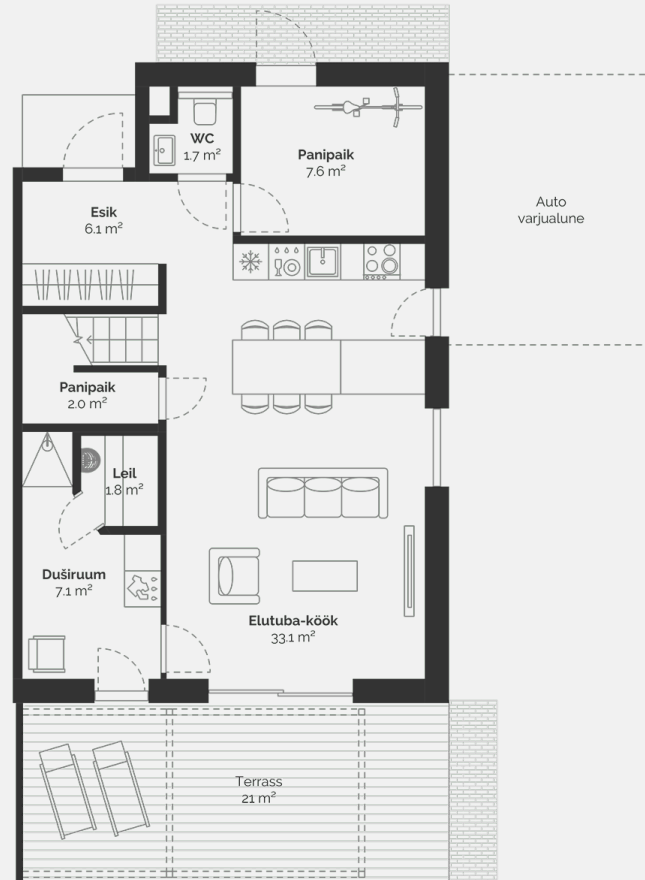

Warning

: Undefined array key "title" in
/data02/virt62412/domeenid/www.scandium.ee/htdocs/web/app/themes/
scandium/resources/includes/property-plans-pdf-template.php
on line
495

PÕLLU 2

1

Kinnisvaratüüp	Korter
Korrus	1-2
Tube	5
Suurus	124.1 m ²
Kogupind	124.1 m ²
Terrass	21 m ²
Hooviala suurus	359 m ²
Lisad	Saun

Broneeritud

KORTER 1

121.80 m²

Põllu 2

Maja korruseplaan: korrus 1

Põllu 2

Maja korruseplaan: korrus 2

Põllu 2