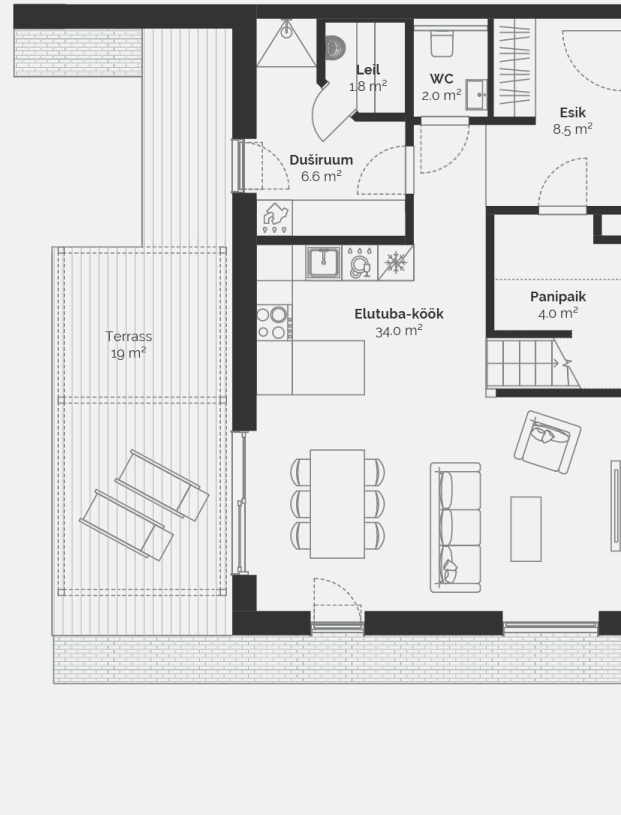

KORTER 2

113,90 m²

Warning

: Undefined array key "title" in
/data02/virt62412/domeenid/www.scandium.ee/htdocs/web/app/themes/
scandium/resources/includes/property-plans-pdf-template.php
on line
495

PÕLLU 2

2

Kinnisvaratüüp	Korter
Korrus	1-2
Tube	5
Suurus	116.5 m ²
Kogupind	120.1 m ²
Terrass	19 m ²
Hooviala suurus	376 m ²
Lisad	Saun

Broneeritud

Põllu 2

Maja korruseplaan: korrus 1

PõLLU 2

Maja korruseplaan: korrus 2