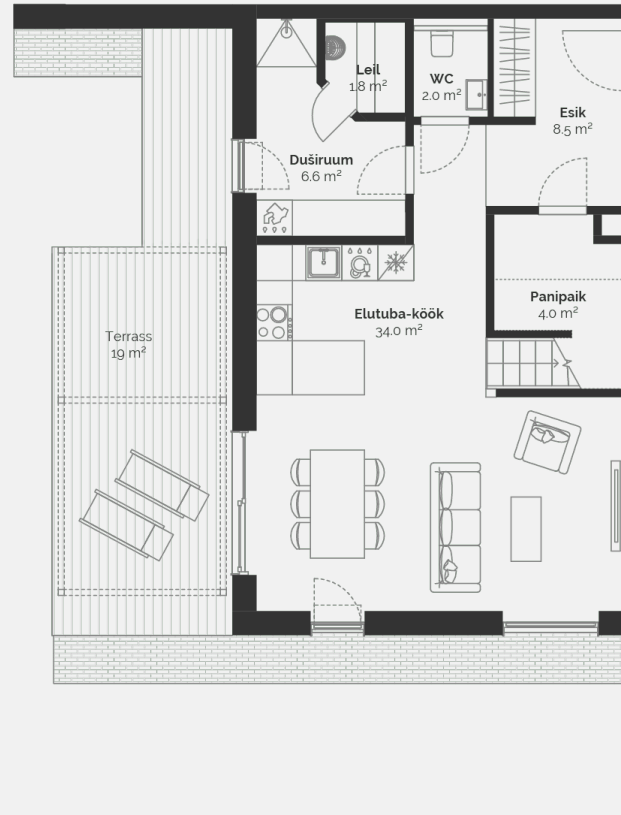

KORTER 2

113,90 m²

Warning

: Undefined array key "title" in
/data02/virt62412/domeenid/www.scandium.ee/htdocs/web/app/themes/
scandium/resources/includes/property-plans-pdf-template.php
on line
495

PÕLLU 2

2

Kinnisvaratüüp

Korter

Korrus

1-2

Tube

5

Suurus

116.5 m²

Kogupind

120.1 m²

Terrass

19 m²

Hooviala suurus

376 m²

Lisad

Saun

Broneeritud