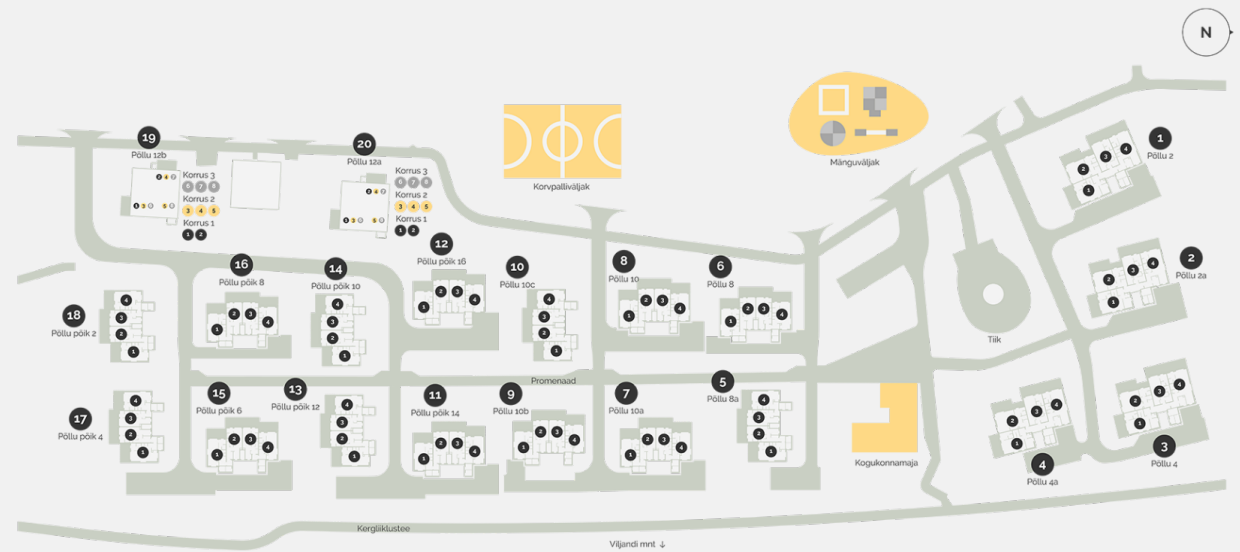

Põllu 2

Asendiplaan