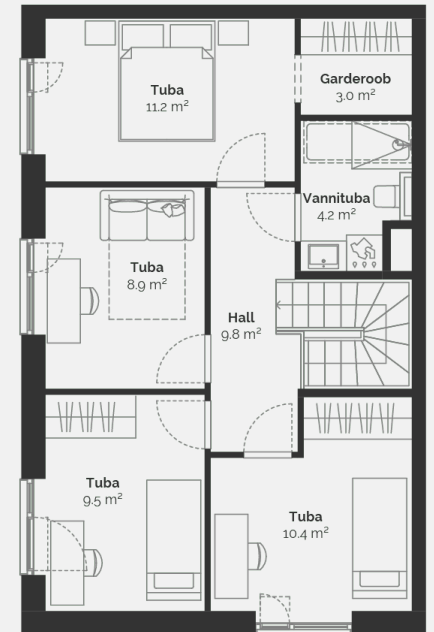

KORTER 2

113,90 m²

Warning

: Undefined array key "title" in
/data02/virt62412/domeenid/www.scandium.ee/htdocs/web/app/themes/
scandium/resources/includes/property-plans-pdf-template.php
on line
495

PÕLLU 2

2

Kinnisvaratüüp

Korter

Korrus

1-2

Tube

5

Suurus

116.5 m²

Kogupind

120.1 m²

Terrass

19 m²

Hooviala suurus

376 m²

Lisad

Saun

Broneeritud

Põllu 2

Maja korruseplaan: korrus 1

Põllu 2

Maja korruseplaan: korrus 2

Põllu 2

Asendiplaan