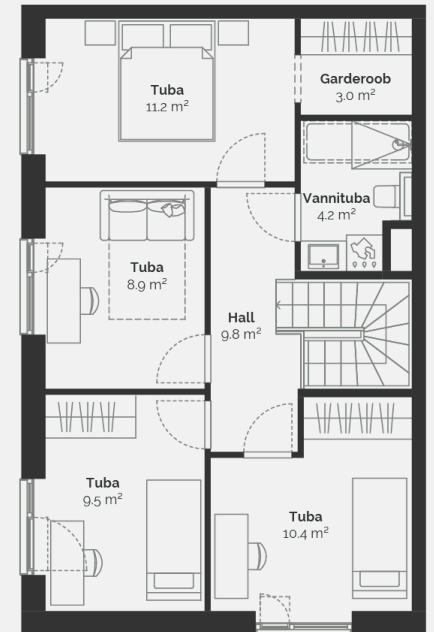

KORTER 2

113,90 m²

Warning

: Undefined array key "title" in
/data02/virt62412/domeenid/www.scandium.ee/htdocs/web/app/themes/
scandium/resources/includes/property-plans-pdf-template.php
on line
495

PÕLLU 2

2

Kinnisvaratüüp	Korter
Korrus	1-2
Tube	5
Suurus	116.5 m ²
Kogupind	120.1 m ²
Terrass	19 m ²
Hooviala suurus	376 m ²
Lisad	Saun

Broneeritud

Põllu 2

Maja korruseplaan: korrus 1

PõLLU 2

Maja korruseplaan: korrus 2