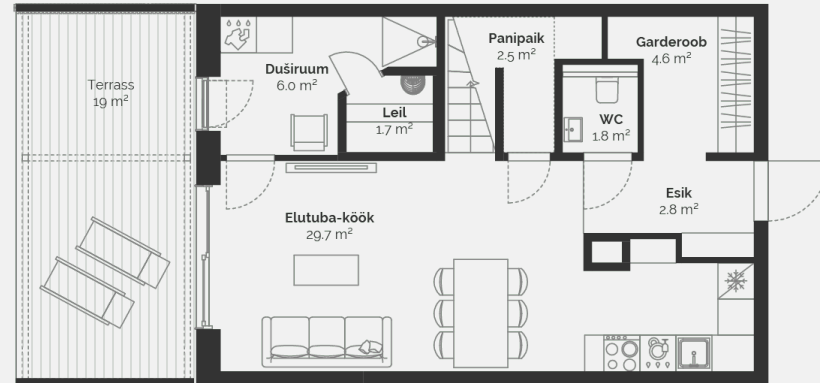

109.7 m²

Kogupind

113.4 m²

Terrass

19 m²

Hooviala suurus

83 m²

Lisad

Saun

Broneeritud

Põllu 2A

Maja korruseplaan: korrus 1

PÕLLU 2A

Maja korruseplaan: korrus 2

Põllu 2A

Asendiplaan