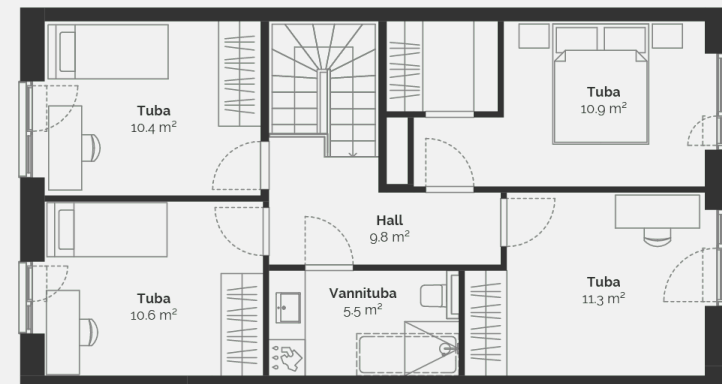

3

Kinnisvaratüüp

Korter

Korrus

1-2

Tube

5

Suurus

109.7 m²

Kogupind

113.4 m²

Terrass

19 m²

Hooviala suurus

83 m²

Lisad

Saun

Broneeritud

Põllu 2A

Maja korruseplaan: korrus 1

PÕLLU 2A

Maja korruseplaan: korrus 2

Põllu 2A

Asendiplaan