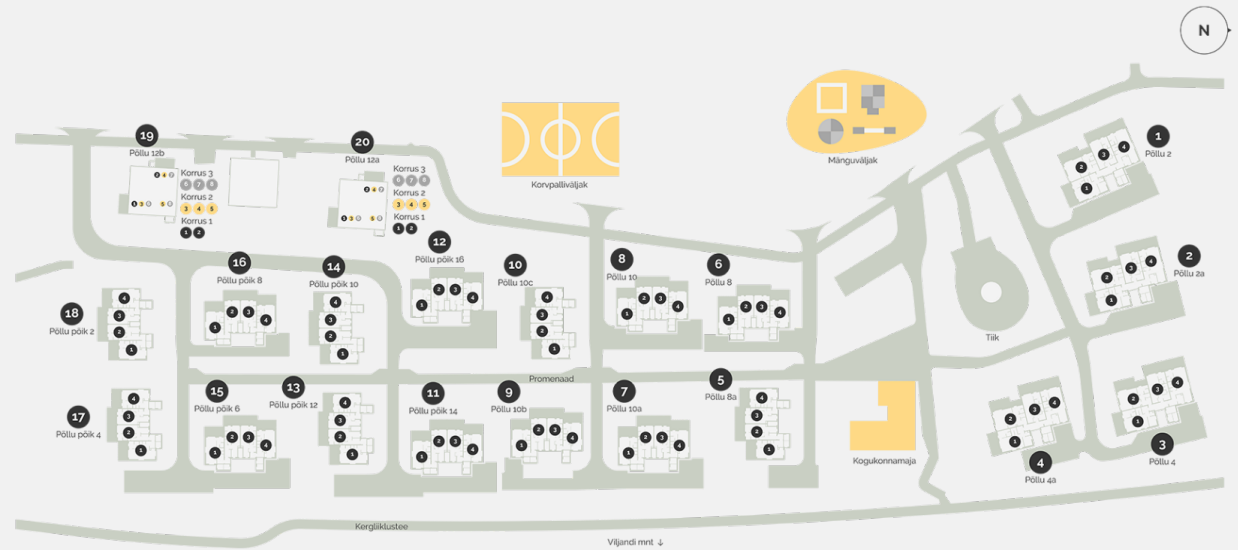

Põllu 2A

Asendiplaan