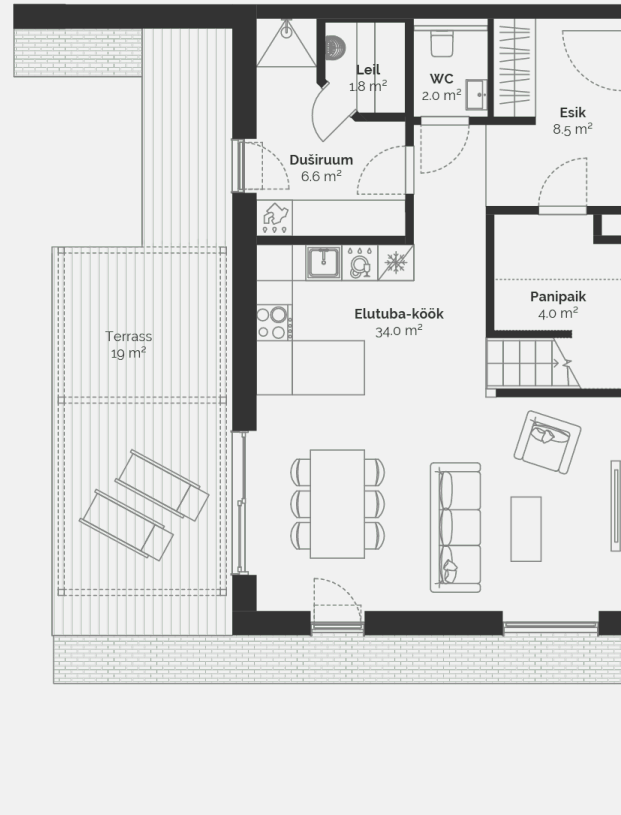

KORTER 2

113,90 m²

Warning

: Undefined array key "title" in
/data02/virt62412/domeenid/www.scandium.ee/htdocs/web/app/themes/
scandium/resources/includes/property-plans-pdf-template.php
on line
495

PÖLLU 2A

2

Kinnisvaratüüp	Korter
Korrus	1-2
Tube	5
Suurus	116.5 m ²
Kogupind	120.1 m ²
Terrass	19 m ²
Hooviala suurus	376 m ²
Lisad	Saun

Broneeritud

Põllu 2A

Maja korruseplaan: korrus 1

PÕLLU 2A

Maja korruseplaan: korrus 2