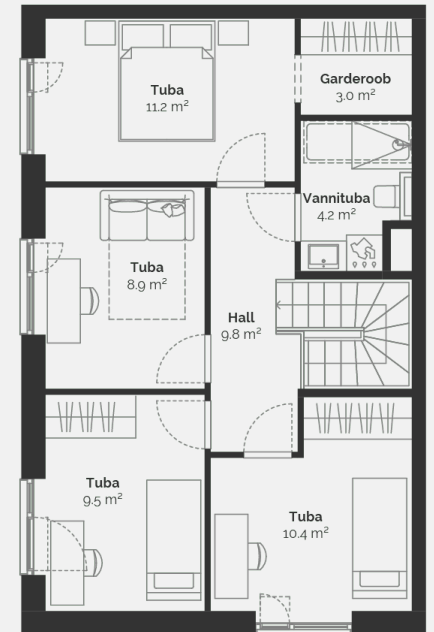

KORTER 2

113,90 m²

Warning

: Undefined array key "title" in
/data02/virt62412/domeenid/www.scandium.ee/htdocs/web/app/themes/
scandium/resources/includes/property-plans-pdf-template.php
on line
495

PÖLLU 2A

2

Kinnisvaratüüp	Korter
Korrus	1-2
Tube	5
Suurus	116.5 m ²
Kogupind	120.1 m ²
Terrass	19 m ²
Hooviala suurus	376 m ²
Lisad	Saun

Broneeritud

Põllu 2A

Maja korruseplaan: korrus 1

PÕLLU 2A

Maja korruseplaan: korrus 2