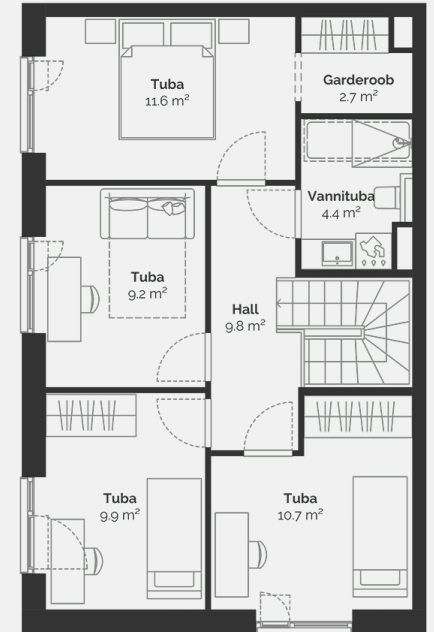

2

Kinnisvaratüüp

Korter

Korrus

1-2

Tube

5

Suurus

116.5 m²

Kogupind

120.1 m²

Terrass

19 m²

Hooviala suurus

211 m²

Lisad

Saun

384 000 €

Isiklik aiaosa
211 m²

Põllu 4

Maja korruseplaan: korrus 1

Põllu 4

Maja korruseplaan: korrus 2

Põllu 4