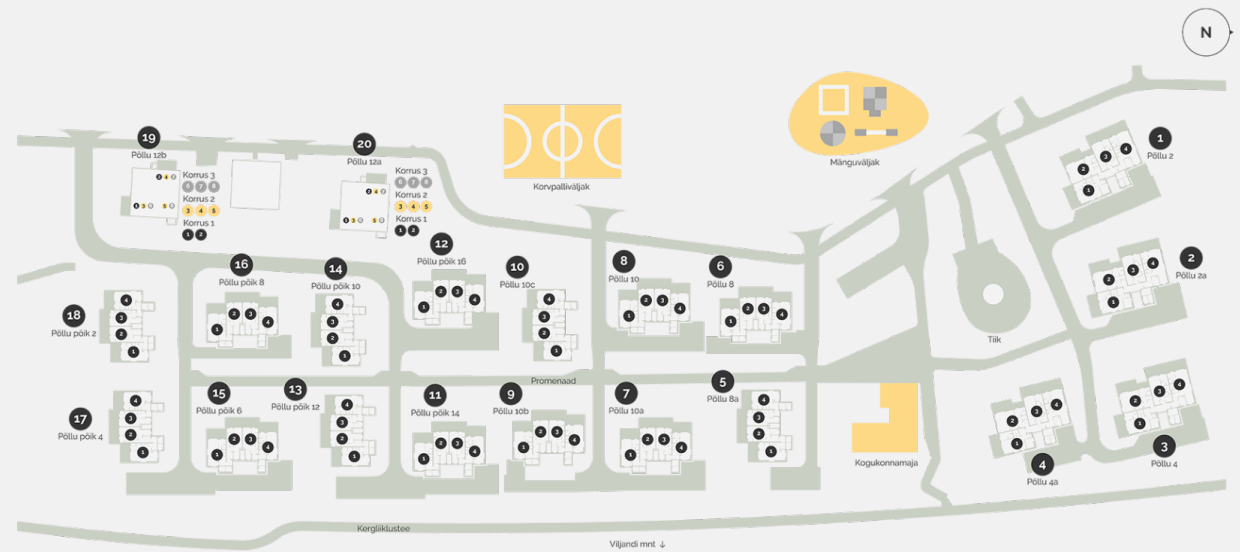

Põllu 4

Asendiplaan