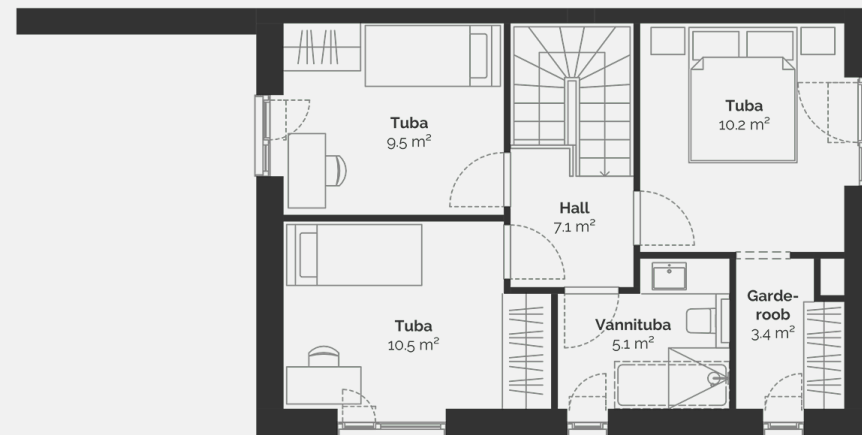

KORTER 1

94.20 m²

Warning

: Undefined array key "title" in
/data02/virt62412/domeenid/www.scandium.ee/htdocs/web/app/themes/
scandium/resources/includes/property-plans-pdf-template.php
on line
495

PÕLLU PÕIK 16

1

Kinnisvaratüüp	Korter
Korrus	1-2
Tube	4
Suurus	91.1 m²
Kogupind	94.3 m²
Terrass	18 m²
Hooviala suurus	117 m²
Lisad	Saun

Broneeritud