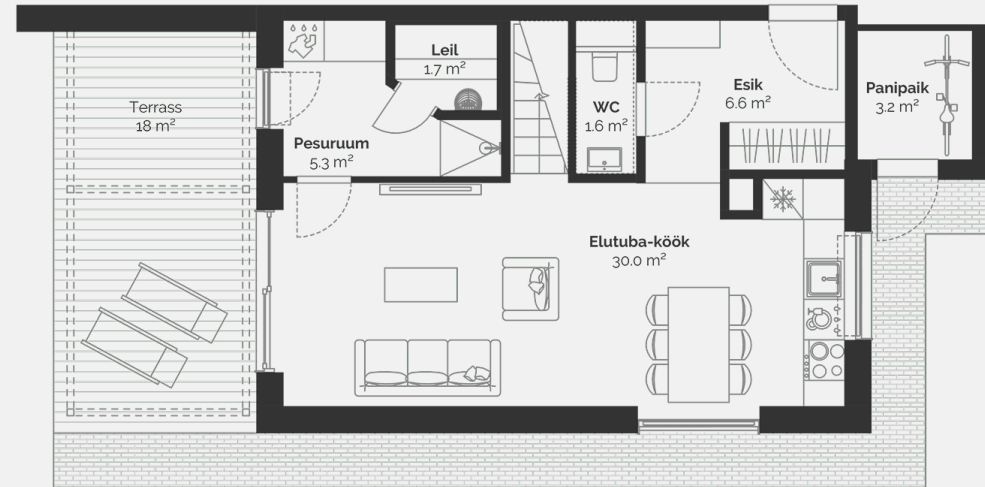

KORTER 1

94.20 m²

Warning

: Undefined array key "title" in
/data02/virt62412/domeenid/www.scandium.ee/htdocs/web/app/themes/
scandium/resources/includes/property-plans-pdf-template.php
on line
495

PÕLLU PÕIK 16

1

Kinnisvaratüüp	Korter
Korrus	1-2
Tube	4
Suurus	91.1 m²
Kogupind	94.3 m²
Terrass	18 m²
Hooviala suurus	117 m²
Lisad	Saun

Broneeritud