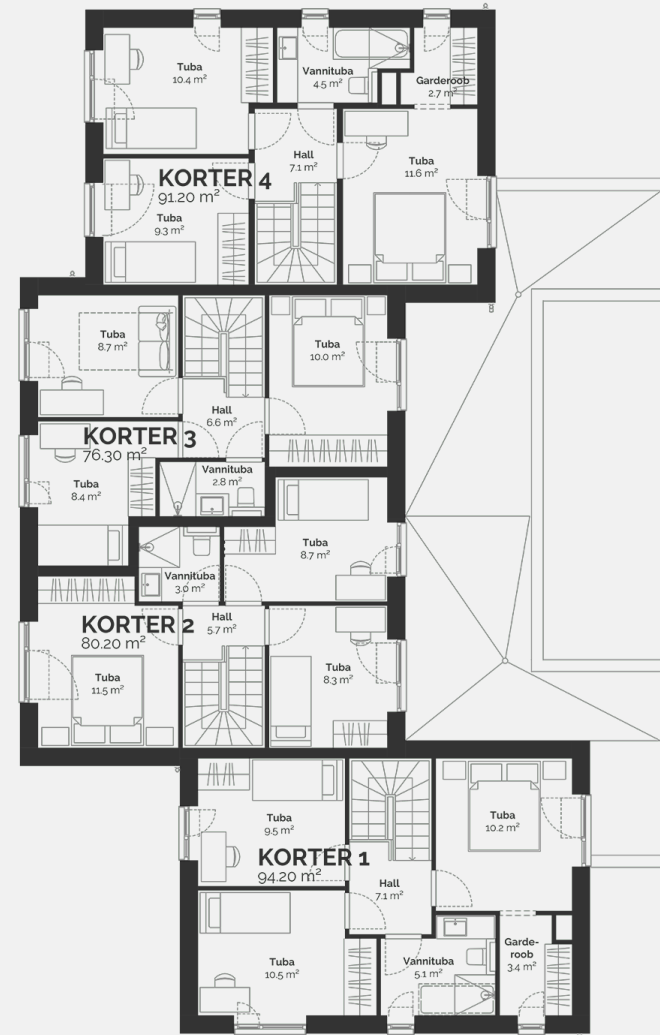

# 1

Kinnisvaratüüp	Korter
Korrus	1-2
Tube	4
Suurus	91.1 m <sup>2</sup>
Kogupind	94.3 m <sup>2</sup>
Terrass	18 m <sup>2</sup>
Hooviala suurus	117 m <sup>2</sup>
Lisad	Saun

## PõLLU PõIK 16

Maja korruseplaan: korrus 1

## PÕLLU PÕIK 16

Maja korruseplaan: korrus 2