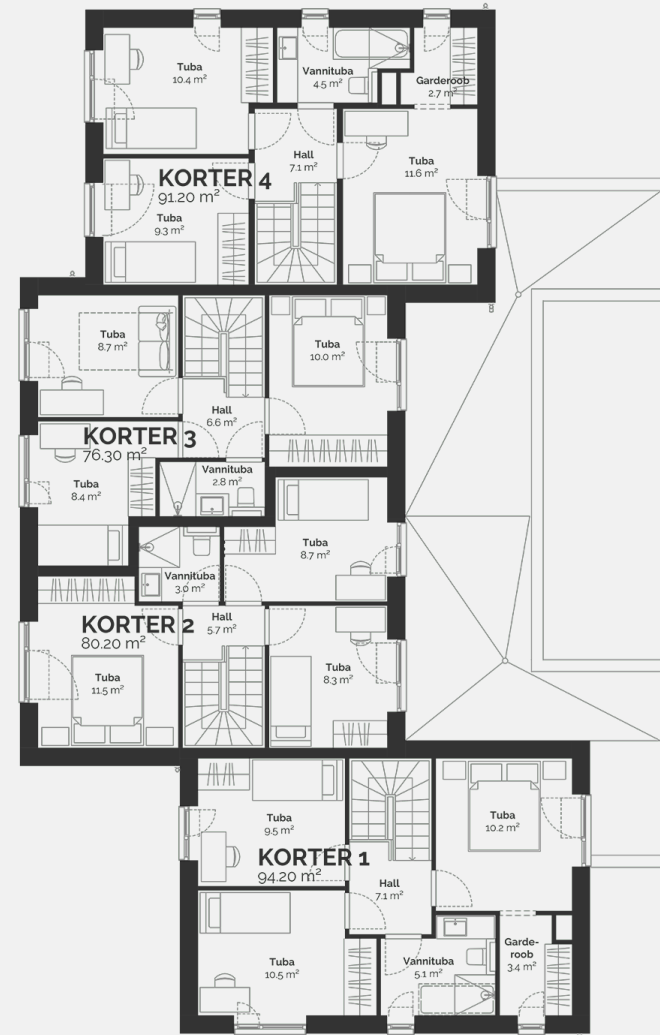

# 2

Kinnisvaratüüp	Korter
Korrus	1-2
Tube	4
Suurus	79.4 m <sup>2</sup>
Kogupind	82.6 m <sup>2</sup>
Terrass	15 m <sup>2</sup>
Hooviala suurus	56 m <sup>2</sup>
Lisad	Saad

## Põllu Põik 6

Maja korruseplaan: korrus 1

## PÕLLU PÕIK 6

Maja korruseplaan: korrus 2