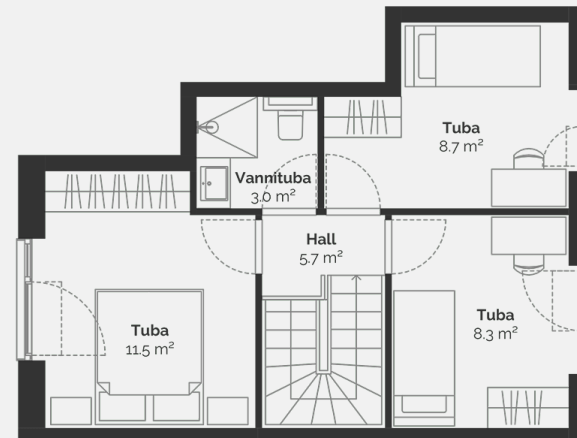

Broneeritud