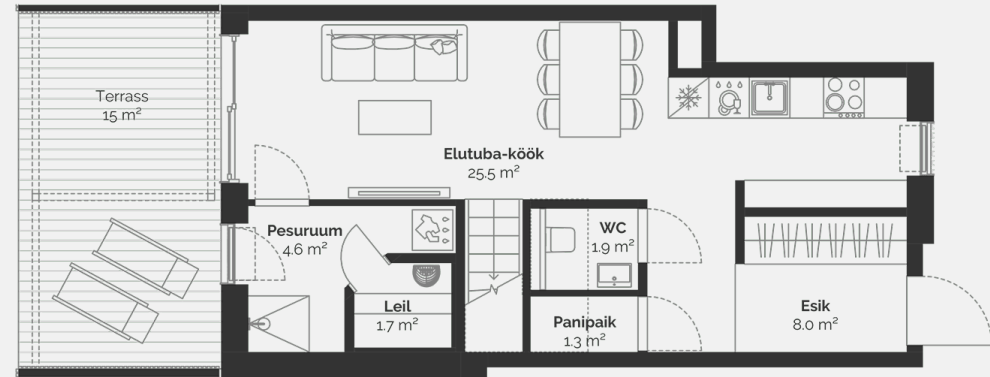

KORTER 2

80.20 m²