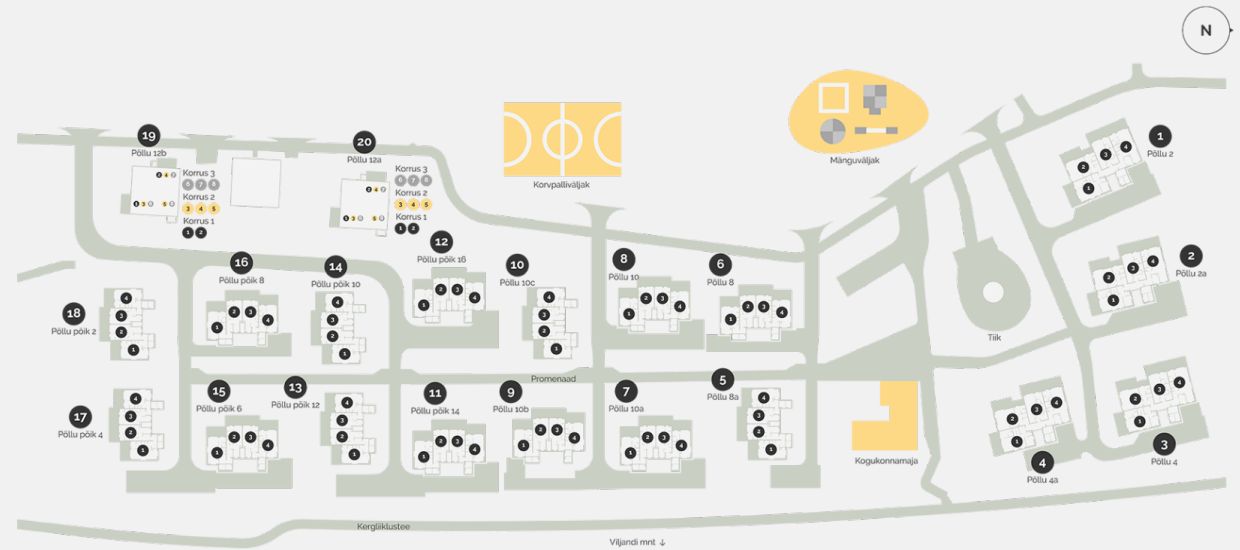

PõLLU PÕIK 10

Asendiplaan