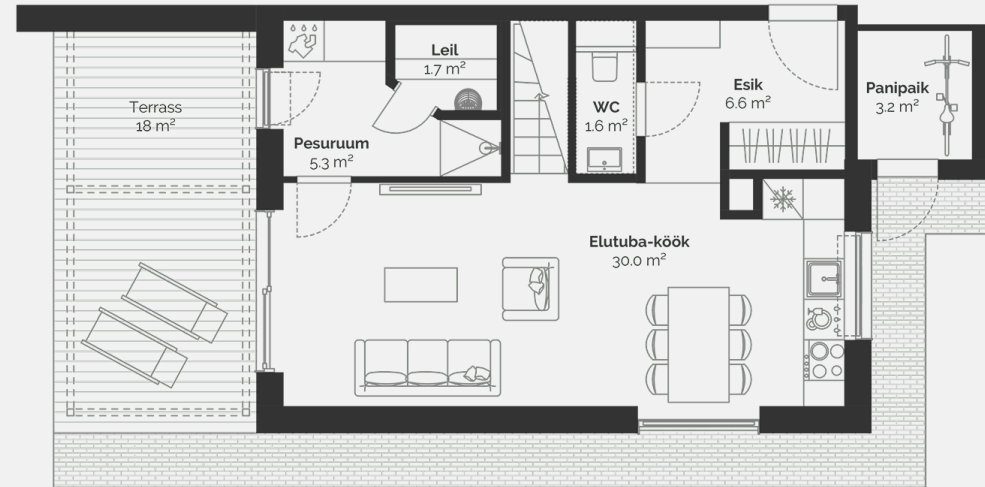

KORTER 1

94.20 m²

Warning

: Undefined array key "title" in
/data02/virt62412/domeenid/www.scandium.ee/htdocs/web/app/themes/
scandium/resources/includes/property-plans-pdf-template.php
on line
495

PÕLLU PÕIK 10

1

Kinnisvaratüüp	Korter
Korrus	1-2
Tube	4
Suurus	91.1 m²
Kogupind	94.3 m²
Terrass	18 m²
Hooviala suurus	117 m²
Lisad	Saun

Broneeritud