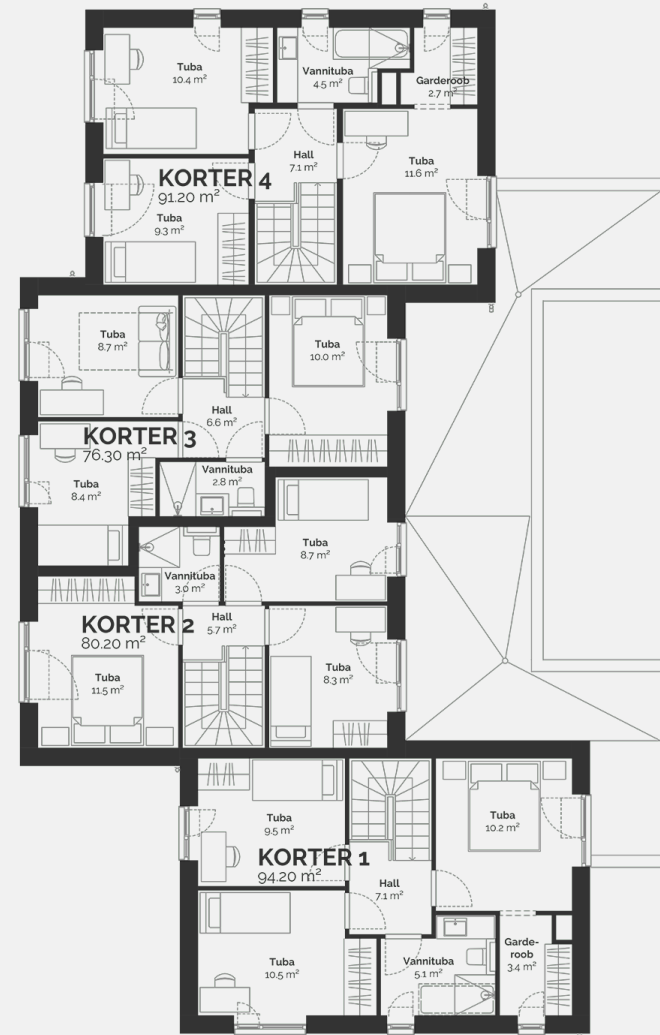

1

Kinnisvaratüüp	Korter
Korrus	1-2
Tube	4
Suurus	91.1 m ²
Kogupind	94.3 m ²
Terrass	18 m ²
Hooviala suurus	117 m ²
Lisad	Saun

Broneeritud

PõLLU PõIK 10

Maja korruseplaan: korrus 1

PÕLLU PÕIK 10

Maja korruseplaan: korrus 2