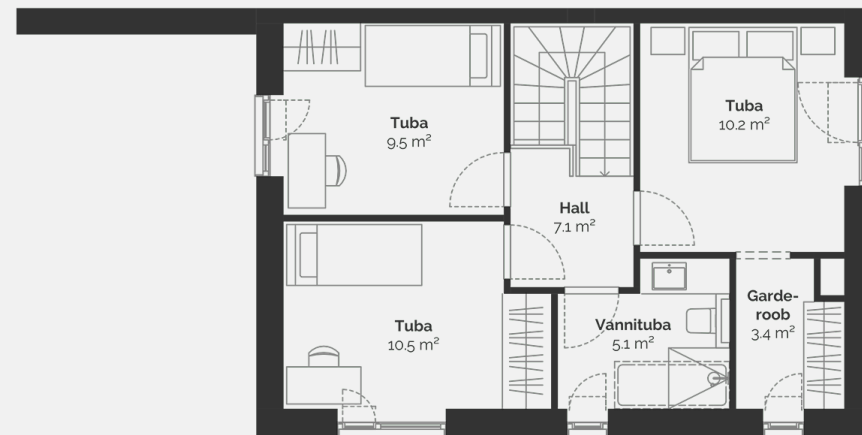

KORTER 1

94.20 m²

Warning

: Undefined array key "title" in
/data02/virt62412/domeenid/www.scandium.ee/htdocs/web/app/themes/
scandium/resources/includes/property-plans-pdf-template.php
on line
495

PÕLLU PÕIK 10

1

Kinnisvaratüüp	Korter
Korrus	1-2
Tube	4
Suurus	91.1 m²
Kogupind	94.3 m²
Terrass	18 m²
Hooviala suurus	117 m²
Lisad	Saun

Broneeritud