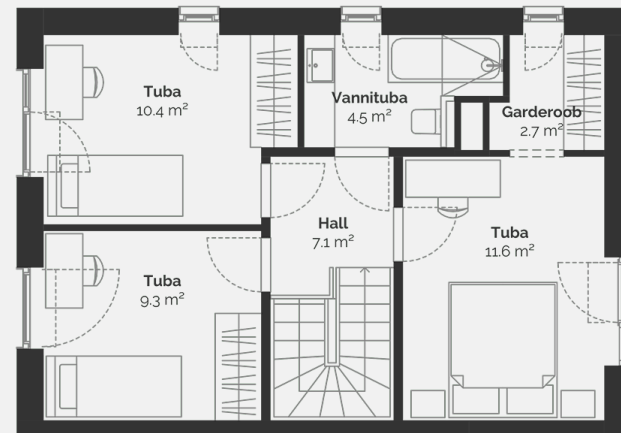

Warning

: Undefined array key "title" in
/data02/virt62412/domeenid/www.scandium.ee/htdocs/web/app/themes/
scandium/resources/includes/property-plans-pdf-template.php
on line
495

PÕLLU PÕIK 2

4

Master magamistuba viib mugavalt walk-in garderoobi.

Kinnisvaratüüp	Korter
Korrus	1-2
Tube	4
Suurus	90.8 m²
Kogupind	94.6 m²
Terrass	18 m²
Hoovi ala suurus	443 m²
Lisad	Saun

Broneeritud

KORTER 4

91.20 m²