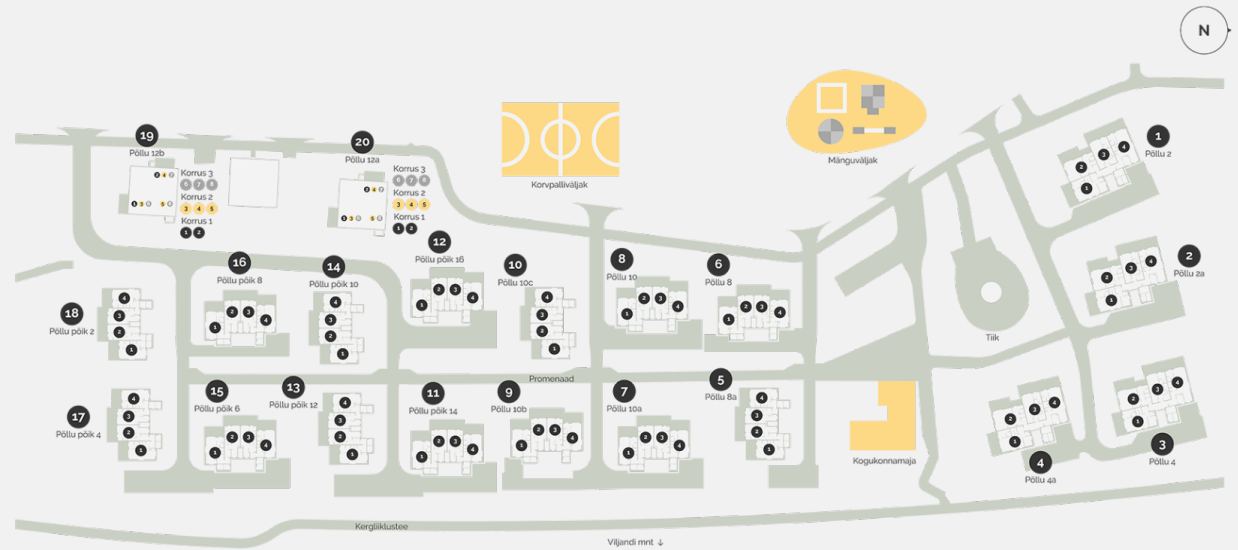

PõLLU PÕIK 2

Asendiplaan