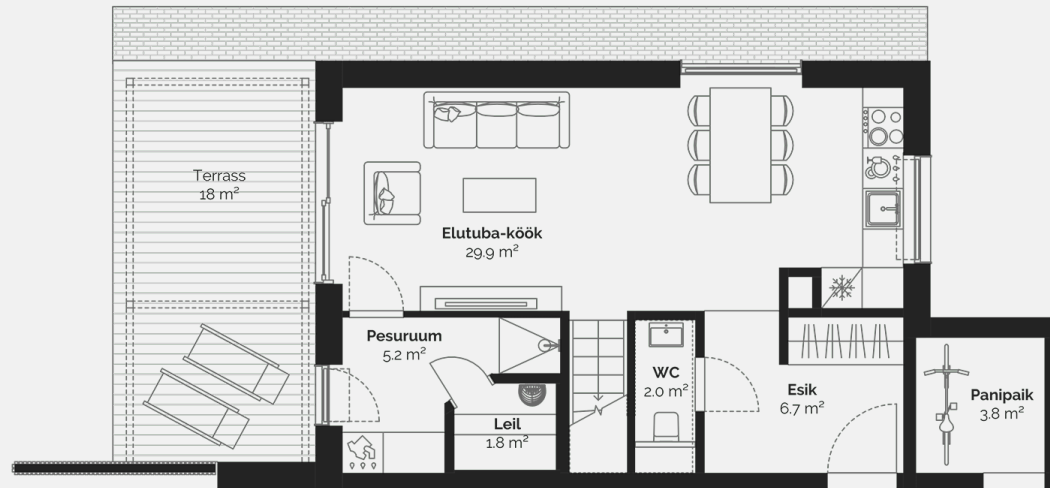

PÕLLU PÕIK 2

4

2. korrusele lisanduv abiruum on ideaalne kontori- või majapidamisruumiks.

| | |
|-----------------|---------------------|
| Planeering | Lisatoaga |
| Kinnisvaratüüp | Korter |
| Korrus | 1-2 |
| Tube | 4 |
| Suurus | 90.8 m ² |
| Kogupind | 94.6 m ² |
| Terrass | 18 m ² |
| Hooviala suurus | 443 m ² |
| Lisad | Saun, Lisa ruum |

Broneeritud

KORTER 4

91.20 m²

PõLLU PõIK 2

Maja korruseplaan: korrus 1

PõLLU PÕIK 2

Maja korruseplaan: korrus 2

PõLLU PÕIK 2