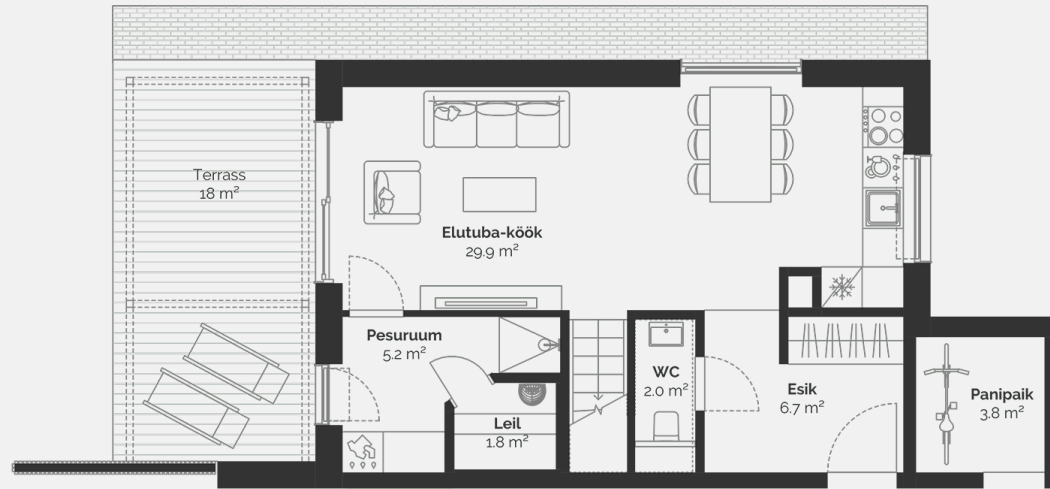

Warning

: Undefined array key "title" in
/data02/virt62412/domeenid/www.scandium.ee/htdocs/web/app/themes/
scandium/resources/includes/property-plans-pdf-template.php
on line
495

PÕLLU PÕIK 2

4

Master magamistuba viib mugavalt walk-in garderoobi.

Kinnisvaratüüp	Korter
Korrus	1-2
Tube	4
Suurus	90.8 m²
Kogupind	94.6 m²
Terrass	18 m²
Hoovi ala suurus	443 m²
Lisad	Saun

Broneeritud

KORTER 4

91.20 m²