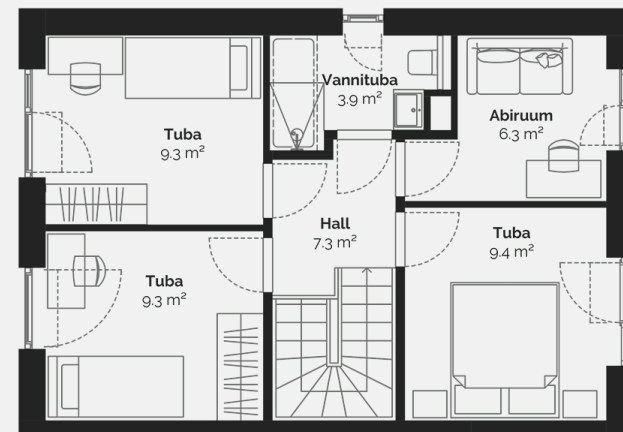

PÕLLU PÕIK 2

4

2. korrusele lisanduv abiruum on ideaalne kontori- või majapidamisruumiks.

| | |
|-----------------|---------------------|
| Planeering | Lisatoaga |
| Kinnisvaratüüp | Korter |
| Korrus | 1-2 |
| Tube | 4 |
| Suurus | 90.8 m ² |
| Kogupind | 94.6 m ² |
| Terrass | 18 m ² |
| Hooviala suurus | 443 m ² |
| Lisad | Saun, Lisa ruum |

Broneeritud

KORTER 4

91.20 m²

PõLLU PõIK 2

Maja korruseplaan: korrus 1

PõLLU PÕIK 2

Maja korruseplaan: korrus 2

PõLLU PÕIK 2