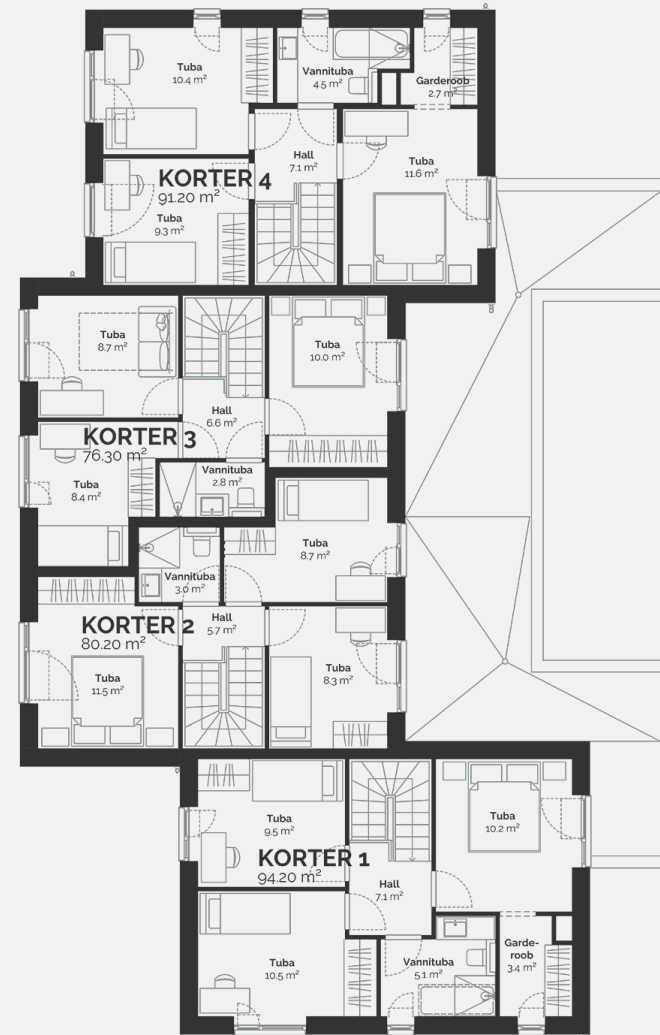

Warning

: Undefined array key "title" in
/data02/virt62412/domeenid/www.scandium.ee/htdocs/web/app/themes/
scandium/resources/includes/property-plans-pdf-template.php
on line
495

PÕLLU PÕIK 2

4

Master magamistuba viib mugavalt walk-in garderoobi.

| | |
|------------------|---------------------|
| Kinnisvaratüüp | Korter |
| Korrus | 1-2 |
| Tube | 4 |
| Suurus | 90.8 m ² |
| Kogupind | 94.6 m ² |
| Terrass | 18 m ² |
| Hoovi ala suurus | 443 m ² |
| Lisad | Saun |

PÕLLU PÕIK 2

4

2. korrusele lisanduv abiruum on ideaalne kontori- või majapidamisruumiks.

| | |
|-----------------|---------------------|
| Planeering | Lisatoaga |
| Kinnisvaratüüp | Korter |
| Korrus | 1-2 |
| Tube | 4 |
| Suurus | 90.8 m ² |
| Kogupind | 94.6 m ² |
| Terrass | 18 m ² |
| Hooviala suurus | 443 m ² |
| Lisad | Saun, Lisa ruum |

Broneeritud

KORTER 4

91.20 m²

PõLLU PõIK 2

Maja korruseplaan: korrus 1

PõLLU PÕIK 2

Maja korruseplaan: korrus 2

PõLLU PÕIK 2